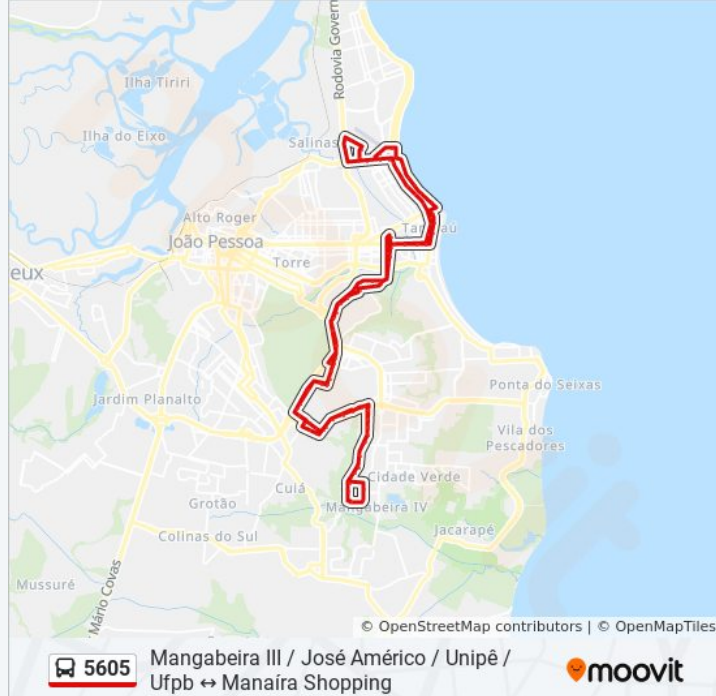

Rua Vereador João Freire, 2-616

Avenida Comandante Matos Cardoso, 60

Avenida Comandante Matos Cardoso, 250

Avenida Comandante Matos Cardoso, 490

Rua Elza Santos Coelho, 712

Praça Tito Silva (Praça Das Muriçocas)

Rua Nossa Senhora Dos Navegantes, 239-463

Rua Nossa Senhora Dos Navegantes, 588-638

Rua Nossa Senhora Dos Navegantes, 842-914

Avenida João Maurício, 341-481 - Hotel Verde Green

Avenida João Maurício, 635

Avenida João Maurício, 245

Avenida João Maurício, 470-530

Avenida João Maurício, 1615

Avenida Governador Argemiro De Figueiredo, 40-92 - Hotel Brisol

Rua Ivanice Da Câmara, 135

Rua Suzy Lacerda Pereira

Av. Governador Flávio Ribeiro Coutinho, 806

Av. Governador Flávio Ribeiro Coutinho, 700 | Manaíra Shopping (Sentido Centro)

Rodovia Br Duzentos E Trinta, 71

Br-230 Rodovia Governador Pedro Gondim, Km 14,5 Leste | Kikaza

Rua Edgar Sales De Miranda Henrique, 2-18