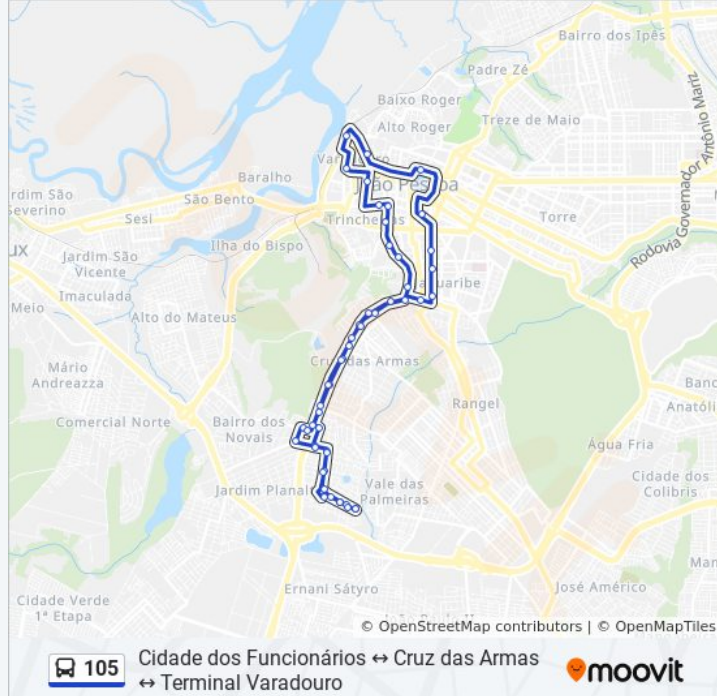

A linha de ônibus 105 | (Cidade dos Funcionários ↔ Cruz das Armas ↔ Terminal Varadouro) tem 1 itinerário.

(1) Cidade Dos Funcionários ↔ Lagoa ↔ Terminal Varadouro: 05:10 - 20:00

Use o aplicativo do Moovit para encontrar a estação de ônibus da linha 105 mais perto de você e descubra quando chegará a próxima linha de ônibus 105.

Informações da linha de ônibus 105

Sentido: Cidade Dos Funcionários ↔ Lagoa ↔ Terminal Varadouro

Paradas: 50

Duração da viagem: 40 min

Resumo da linha:

Av. Vasco Da Gama, 115

Rua Marechal Almeida Barreto, 515 | Mercado Central

Av. Cruz Das Armas, 2302

Av. Coronel Adolfo Massa, 60

Av. Coronel Adolfo Massa, 126

Rua Índio Poty, 342

Rua São Benedito, 118

Rua Bacharel Ernani Rabelo Batista, 283

Rua Bacharel Ernani Rabelo Batista, 491

Praça Doutor Lauro Wanderley, 130

Rua Desembargador Maurício Furtado, 273

Rua Desembargador Maurício Furtado, 388

Os horários e os mapas do itinerário da linha de ônibus 105 estão disponíveis, no formato PDF offline, no site: moovitapp.com. Use o [Moovit App](#) e viaje de transporte público por João Pessoa! Com o Moovit você poderá ver os horários em tempo real dos ônibus, trem e metrô, e receber direções passo a passo durante todo o percurso!