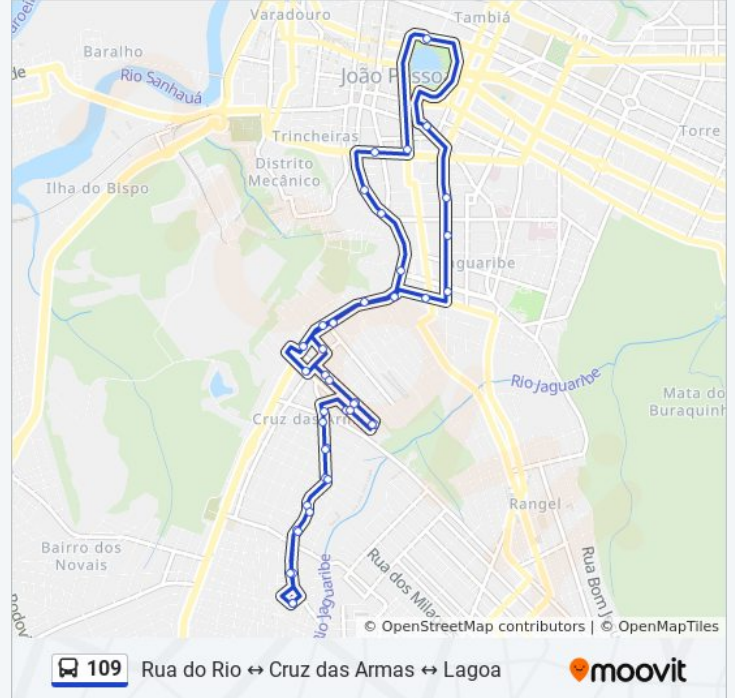

A linha de ônibus 109 | (Rua do Rio ↔ Cruz das Armas ↔ Lagoa) tem 1 itinerário.

(1) Rua Do Rio ↔ Lagoa: 05:20 - 20:00

Use o aplicativo do Moovit para encontrar a estação de ônibus da linha 109 mais perto de você e descubra quando chegará a próxima linha de ônibus 109.

Rua Das Trincheiras, 620

Av. João Da Mata, 830

Av. João Da Mata, 410

Av. Cruz Das Armas, 112

Av. Cruz Das Armas, 493

Av. Cruz Das Armas, 674

Rua Abel Da Silva, 102

Rua Silva Mariz, 278

Rua Silva Mariz, 524

Rua 4 De Outubro, 101

Rua Abel Da Silva, 527

Av. Presidente Félix Antônio, 280

Av. Presidente Félix Antônio, 478

Av. Presidente Félix Antônio, 674

Av. Presidente Félix Antônio, 870

Av. Presidente Félix Antônio, 1118

Av. Presidente Félix Antônio, 1440

Rua Gustavo Feitosa, 60 | Terminal Da Rua Do Rio

Os horários e os mapas do itinerário da linha de ônibus 109 estão disponíveis, no formato PDF offline, no site: moovitapp.com. Use o [Moovit App](#) e viaje de transporte público por João Pessoa! Com o Moovit você poderá ver os horários em tempo real dos ônibus, trem e metrô, e receber direções passo a passo durante todo o percurso!