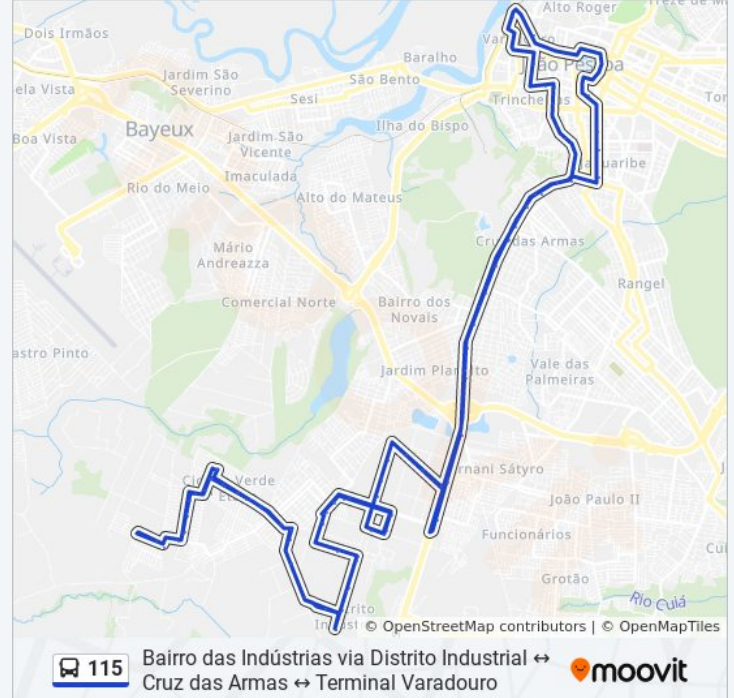

Informações da linha de ônibus 115

Sentido: Distrito Industrial ↔ Av. Cruz Das Armas ↔ Terminal Varadouro

Paradas: 116

Duração da viagem: 55 min

Resumo da linha:

Mandacaruense)

Av. Cidade De Cajazeiras, 769

Av. Cidade De Cajazeiras, 503

Av. Cidade De Cajazeiras, 305

Av. Cidade De Cajazeiras, 155

Rua Dois De Novembro, 288

Rua Das Flores, 393-443

Rua Das Rosas, 168-324 - Eefm Dom José Maria Pires

Avenida Jatobá, 548-734

Rua Capitão José Rodrigues, 794-860 - Elizabeth (Sentido Centro)

Avenida Parque, 868-1014 - 8ª Delegacia Distrital - Distrito Industrial (Sentido Centro)

Avenida Parque, 602 - Deca Fábrica (Sentido Centro)

Avenida Parque, 10 - Coca-Cola (Sentido Centro)

Avenida Chesf, 152-372

Avenida Chesf, 500

Avenida Chesf, 934-1022

Br-101, Km 89,8 Norte

Br-101, Km 89,3 Norte | Churrascaria A Gauchinha

Br-101, Km 88,6 Norte | Garagem São Jorge