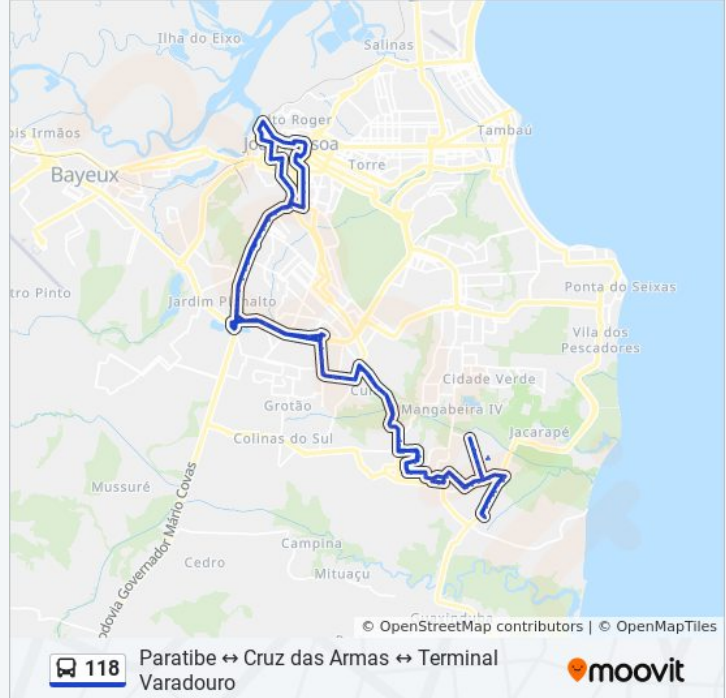

154 pontos

[VER OS HORÁRIOS DA LINHA](#)

Rua Inácio Canuto De Oliveira - Terminal Da
118/120/1004

Pb-008, 469

Avenida Jacarandá, 877-1053

Avenida Jacarandá, 843

Avenida Jacarandá - S/N

Avenida Jacarandá, 473-533

Rua Protético Masileu Urbano Dos Santos|
Residencial Nice De Oliveira

Rua Protético Masileu Urbano Dos Santos, 20

Rua Sibipiruna, 56

Rua Tié-Sangue, 194

Rua Sibipiruna, 550

Horários da linha de ônibus 118

Tabela de horários sentido Muçumagro ↔ Paratibe
↔ Geisel ↔ Av. Cruz Das Armas ↔ Lagoa /
Terminal Varadouro

Sentido: Muçumagro ↔ Paratibe ↔ Geisel ↔ Av.
Cruz Das Armas ↔ Lagoa / Terminal Varadouro

Paradas: 154

Duração da viagem: 90 min

Resumo da linha:

Rua Maria Inês Caetano De Oliveira, 3
Avenida Severino Dias De Oliveira, 1136
Rua Sibipiruna, 55
Rua Sibipiruna, 55
Rua Sibipiruna, 103
Rua Sibipiruna, 13
Rua Oscar Lopes Machado Lot Sit Parati, 852
Rua Oscar Lopes Machado, 623-661
Rua Oscar Lopes Machado, 421-467
Rua Comerciante Félix Cahino, 507-697
Rua Francisco Felipe De Paula, 16
Rua Poeta Humberto Maul, 42
Rua Carlos Neves Da França, 371
Rua Comerciante Manoel Laurindo, 145-173
Rua Inspetora Emília Mendonça Gomes, 205
Rua Avelina Dos Santos, 879
Avenida Mariângela Lucena Peixoto, 1451
Rua Francisco Barbosa Sobrinho, 26
Avenida Mariângela Lucena Peixoto, 255-275
Avenida Mariângela Lucena Peixoto, 901-965
Avenida Mariângela Lucena Peixoto, 683
Avenida Mariângela Lucena Peixoto, 378
Avenida Mariângela Lucena Peixoto, 37
Terminal De Integração De Valentina Figueiredo
Rua Engenheiro Eliseu Sérvulo De Farias Luna,
181
Rua Flodoaldo Peixoto Filho, 1938
Rua Doutor Cícero Leite, 2196
Rua Adalgisa Carneiro Cavalcante, 1370
Rua Adalgisa Carneiro Cavalcanti, 985
Rua Marizélia Porto Bezerra, 50
Rua Adalgisa Carneiro Cavalcanti, 515
Rua Adalgisa Carneiro Cavalcante, 306