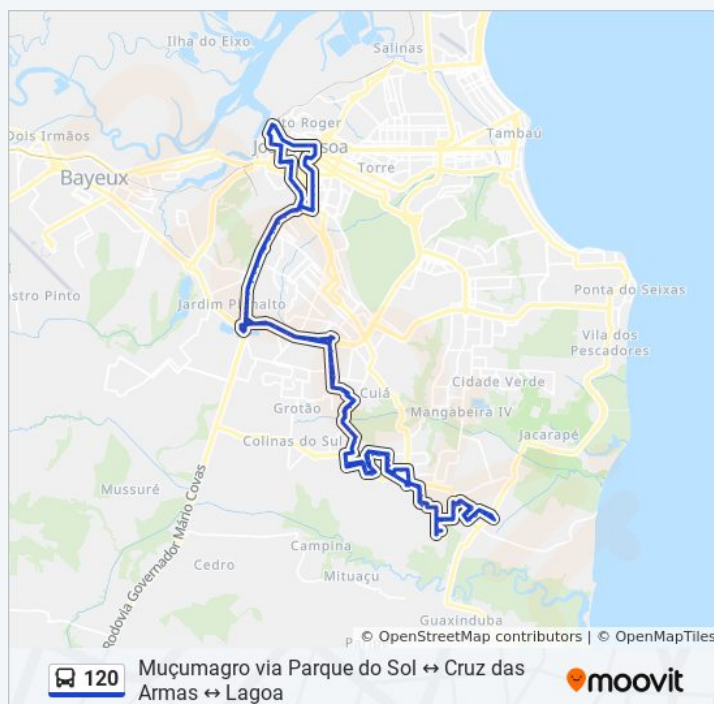

Rua Clóvis Marques De Santana, 260

Rua Anésio Coelho Pereira, 202

Rua Pedro Nolasco De Menezes Filho, 162

Rua Funcionário Público Paulo Antônio Bastos
Portela, 403

Horários da linha de ônibus 120

Tabela de horários sentido Muçumagro Via Parque
Do Sol ↔ Cruz Das Armas ↔ Lagoa ↔ Terminal
Varadouro

Sentido: Muçumagro Via Parque Do Sol ↔ Cruz
Das Armas ↔ Lagoa ↔ Terminal Varadouro

Paradas: 149

Duração da viagem: 120 min

Resumo da linha:

Rua Funcionário Público Paulo Antônio Bastos
Portela, 121

Rua Funcionário Público Paulo Antônio Bastos
Portela, 29