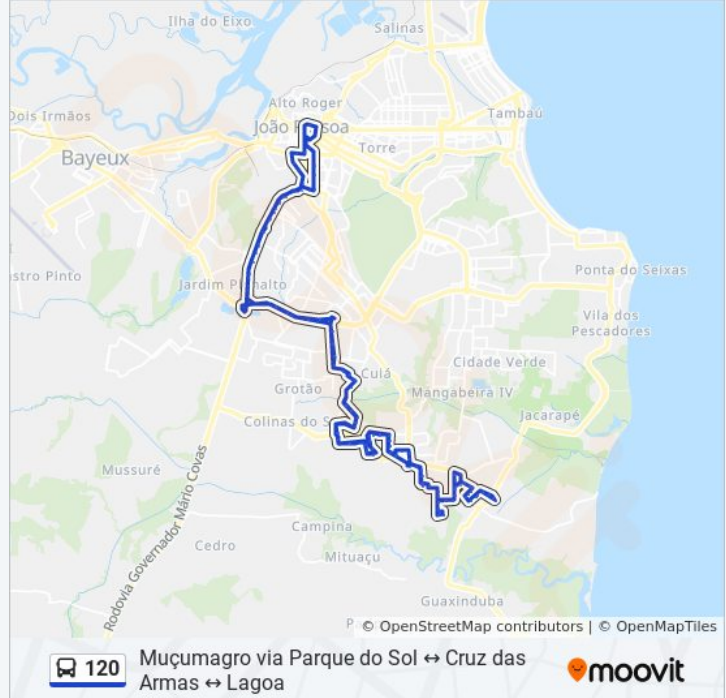

Rua Funcionário Público Paulo Antônio Bastos Portela, 121

Rua Funcionário Público Paulo Antônio Bastos Portela, 29

Rua Álvaro Antero Nascimento, 637

Rua Santa Rita Dos Impossíveis, 338

Rua Flodoaldo Peixoto Filho, 1380

Rua Flodoaldo Peixoto Filho, 456

Rua São Luís, 261

Avenida Fortaleza, 480

Rua Álvaro Antero Nascimento, 15

Rua Comerciante Alvaro A Nascimento, 749

Rua Venâncio Ferreira Ramalho, 23

Avenida Cuiabá, 435

Rua Radialista Nilton Francisco Dos Santos Júnior, 385

Rua Radialista Nilton Francisco Dos Santos Júnior, 860

Rua Radialista Nilton Francisco Dos Santos Júnior, 950

Rua Moisés Ferraz Cassimiro, 60 - Casa Dos

Pães

Avenida Cícera Batista De Luna, 185

Avenida Cícera Batista De Luna, 473