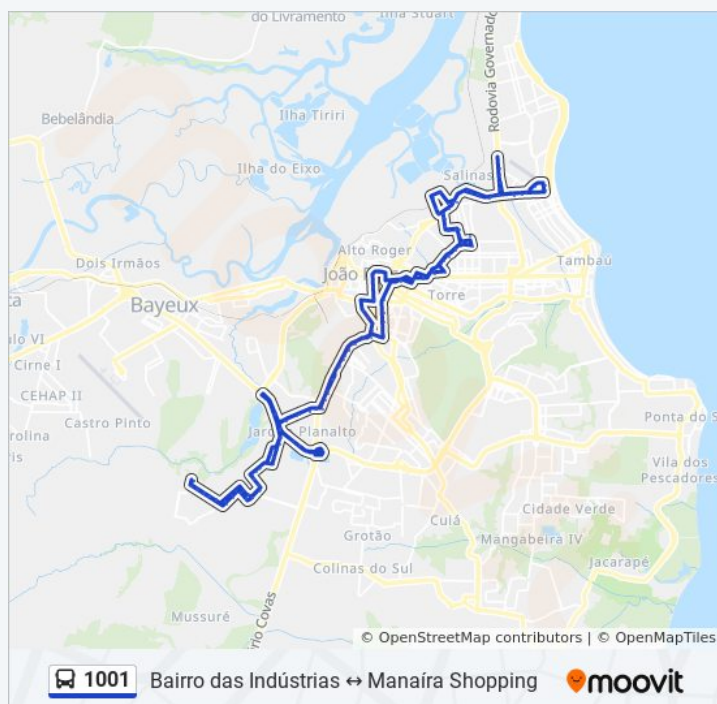

Av. Cidade De Cajazeiras, 790

Terminal Cidade Verde | Bairro Das Indústrias

Sentido: Bairro Das Indústrias / Manaíra Shopping Via Sebrae / Mandacaru / Lagoa

140 pontos

[VER OS HORÁRIOS DA LINHA](#)

Terminal Cidade Verde | Bairro Das Indústrias

Av. Cidade De Cajazeiras, 973 | Terminal Da Linha 1001 No Bairro Das Indústrias (Empresa Mandacaruense)

Av. Cidade De Cajazeiras, 769

Av. Cidade De Cajazeiras, 503

Av. Cidade De Cajazeiras, 305

Av. Cidade De Cajazeiras, 155

Rua Abdias Abdon De Araújo, 280

Rua Abdias Abdon De Araújo, 435

Rua Do Progresso, 373

Rua Do Progresso, 177

Rua Da Ação, 65

Rua Da Ação, 25

Rua Engenheiro José Dantas Almeida, 481

Rua Engenheiro José Dantas Almeida, 347

Rua Maria José Miranda Do Amaral, 70

Rua Maria José Miranda Do Amaral, 9

Rua Escritor Neves Júnior, 869

Rua Escritor Neves Júnior, 190

Rua Escritor Neves Júnior, 185

Rua Martinho Lutero, 180 | Supermercado Verona

Rua Martinho Lutero, 255

Rua Martinho Lutero | Gama Caminhões (Sentido

Horários da linha de ônibus 1001

Tabela de horários sentido Bairro Das Indústrias / Manaíra Shopping Via Sebrae / Mandacaru / Lagoa

Domingo	Fora de Operação
Segunda-feira	19:00
Terça-feira	19:00
Quarta-feira	19:00
Quinta-feira	19:00
Sexta-feira	19:00
Sábado	19:00

Informações da linha de ônibus 1001

Sentido: Bairro Das Indústrias / Manaíra Shopping Via Sebrae / Mandacaru / Lagoa

Paradas: 140

Duração da viagem: 113 min

Resumo da linha: