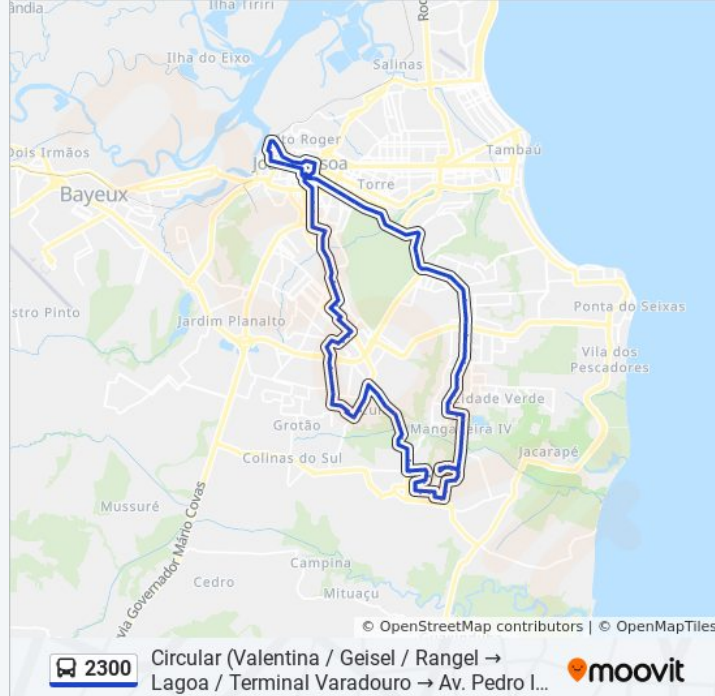

Av. Valdemar Galdino Naziazeno, 331 | Central De Flagrantes

Rua Jose Americo, 147-163

Rua Engenheiro Sérgio Rubens De Albuquerque, 1

Rua Universitário Rogerio Benevides, 2-140

Rua Deputado Napoleão Duré, 315

Rua Deputado Napoleão Duré, 135-195

Rua Presidente Ranieri Mazilli, 387-465

Rua Presidente Ranieri Mazilli, 195-385

Rua Horácio Trajano, 1559

Rua Presidente Nereu Ramos, 93-145

Avenida Dois De Fevereiro, 1277-1359

Avenida Dois De Fevereiro, 781-905

Rua Quatorze De Julho, 485

Rua Quatorze De Julho, 1-225

Rua Francisco Manoel, 709

Av. Vasco Da Gama, 781 | Rosa De Saron

Av. Vasco Da Gama, 351

Av. Vasco Da Gama, 115

Rua Marechal Almeida Barreto, 515 | Mercado Central

Parque Sólton De Lucena | Plataforma

Rua Cardoso Vieira, 245 | Parada 1

Av. Sanhauá | Marco Zero/Estação João Pessoa 2

Terminal Do Varadouro | Plataforma C-01

Praça Aristides Lobo, 8 | Thiago Calçados

Rua Diogo Velho, 60 (Das 20:00 À 00:00)

Av. Dom Pedro Ii, 530 | Mercado Central

Avenida Dom Pedro Ii, 898-940

Avenida Dom Pedro Ii, 1342

Avenida Dom Pedro Ii, 1488-1580

Avenida Dom Pedro Ii, 1896-1920

Avenida Dom Pedro Ii, 1952-2108