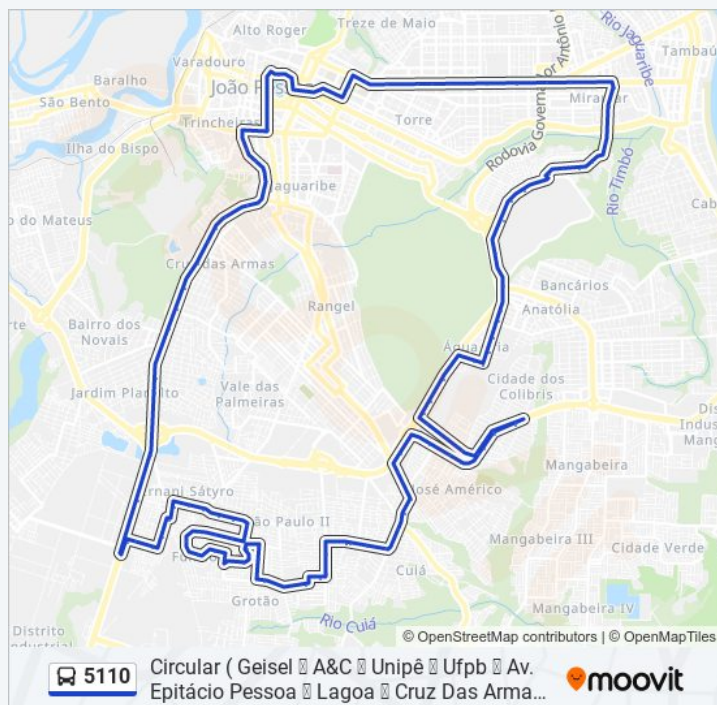

Avenida Comandante Matos Cardoso, 60

Avenida Comandante Matos Cardoso, 250

Avenida Comandante Matos Cardoso, 490

Rua Elza Santos Coelho, 712

Praça Tito Silva (Praça Das Muriçocas)

## Resumo da linha:

Rua Hilda Coutinho Lucena, 77 - Igreja De Nossa Senhora De Fátima

Avenida Presidente Epitácio Pessoa, 3557 - Pizzaria Donn'Ana

Avenida Presidente Epitácio Pessoa, 3217

Avenida Presidente Epitácio Pessoa, 2981 - Viaduto Br-230