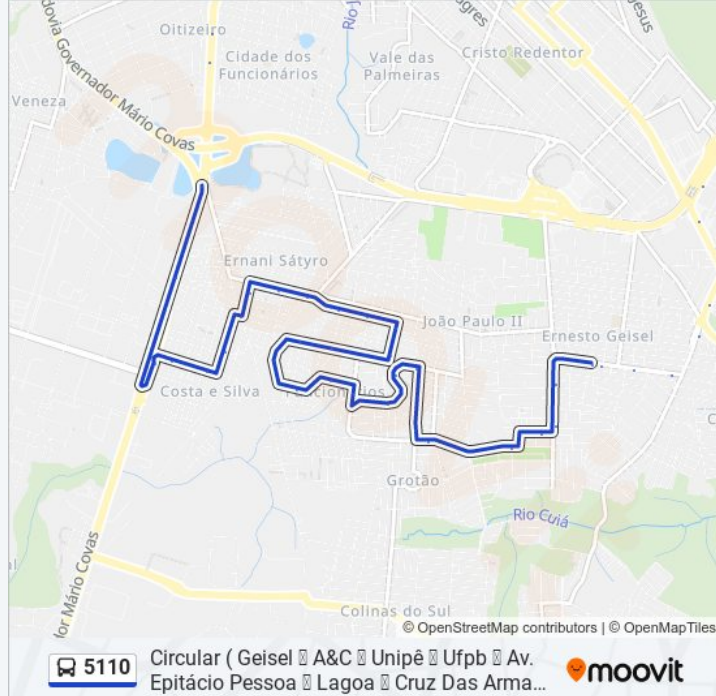

Rua Manoel Benigno Da Costa, 20-180

Rua Frei Antônio Gonçalves, 100-150

Rua Frei Antônio Gonçalves, 334-356

Rua Tenente Coronel Albertino Francisco Dos Santos, 288

Rua Deputado Francisco Serafico Da Nóbrega Filho, 383

Rua Deputado Francisco Serafico Da Nóbrega Filho, 17-35

Rua Desembargador João Santa Cruz De Oliveira, 780

Rua Antônio Belarmino Santana, 204

Rua Antônio Belarmino Santana, 381a

Rua Severino Bento De Moraes, 39

Rua Severino Bento De Moraes, 251-307

Rua Marinalvo Da Silva Ribeiro, 243-281

Av. Valdemar Galdino Naziazeno, 1501

Av. Valdemar Galdino Naziazeno, 1147

Avenida Presidente Juscelino Kubistchek, 273 - Terminal 5110/1510

Sentido: Circular (Geisel A&C Unipê Ufpb Av. Epitácio Pessoa Lagoa Cruz Das Armas Geisel)

100 pontos

[VER OS HORÁRIOS DA LINHA](#)

Avenida Presidente Juscelino Kubistchek, 273 - Terminal 5110/1510

Av. Presidente Juscelino Kubitschek, 350

Av. Presidente Juscelino Kubitschek, 634

Avenida Presidente Juscelino Kubitschek, 849 - Terminal Da 5100

Rua Abelardo Targino Da Fonseca, 125

Rua Doutor Manoel Lopes De Carvalho, 955

Rua Doutor Manoel Lopes De Carvalho, 601

Rua Doutor Manoel Lopes De Carvalho, 192 | Lateral Do Centro Administrativo Municipal

Rua Diógenes Chianca, 193-257 | Centro

Horários da linha de ônibus 5110

Tabela de horários sentido Circular (Geisel A&C Unipê Ufpb Av. Epitácio Pessoa Lagoa Cruz Das Armas Geisel)

domingo	Fora de Operação
segunda-feira	05:20 - 19:00
terça-feira	05:20 - 19:00
quarta-feira	05:20 - 19:00
quinta-feira	05:20 - 19:00
sexta-feira	05:20 - 19:00
sábado	05:30 - 18:20

Informações da linha de ônibus 5110

Sentido: Circular (Geisel A&C Unipê Ufpb Av. Epitácio Pessoa Lagoa Cruz Das Armas Geisel)

Paradas: 100

Duração da viagem: 90 min