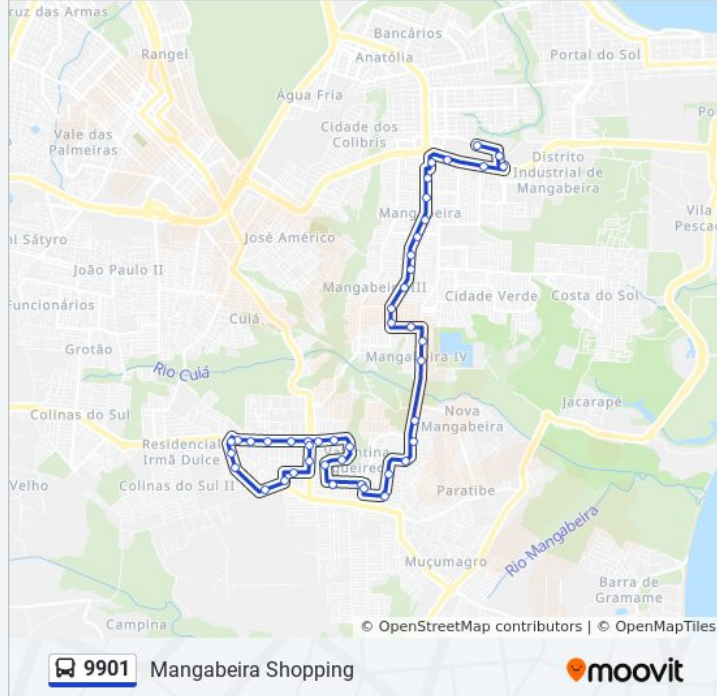

Rua Josefa Taveira, 315

Rua Francisca Maria Bezerra Cavalcante, 61-109

Avenida Hílton Souto Maior, 3661

Avenida Hílton Souto Maior, 690

Avenida Hílton Souto Maior, 3957-4023

Rua Deputado Doca Gadelha - Lateral Do Mangabeira Shopping

Terminal Do Mangabeira Shopping

Sentido: Mangabeira Shopping ↔ Valentina

75 pontos

[VER OS HORÁRIOS DA LINHA](#)

Horários da linha de ônibus 9901

Tabela de horários sentido Mangabeira Shopping ↔ Valentina

Domingo

06:00 - 21:30

Terminal Do Mangabeira Shopping

Avenida Hilton Souto Maior, 3669 | Mangabeira Shopping

Avenida Hilton Souto Maior, 3709

Rua Josefa Taveira, 176

Rua Josefa Taveira, 344

Rua Josefa Taveira, 600

Rua Josefa Taveira, 988