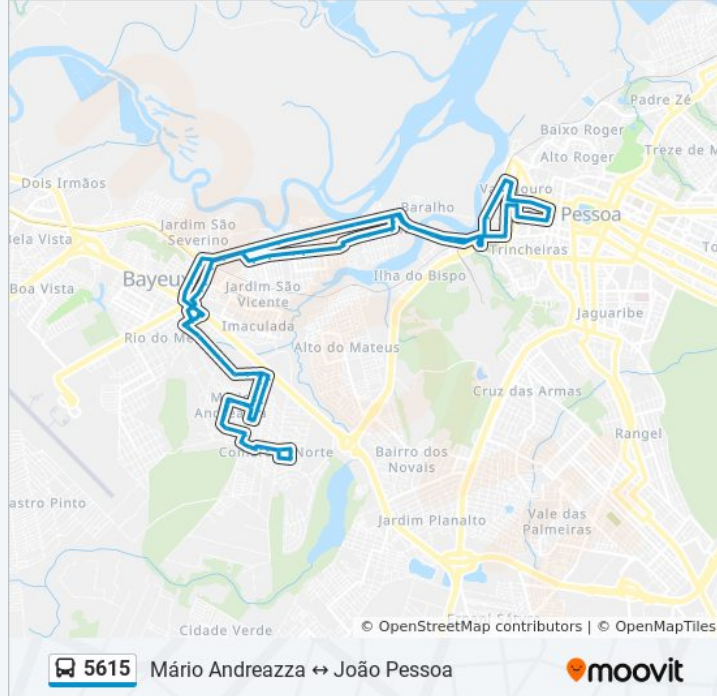

Avenida Liberdade, 3709 - Fibrasa

Avenida Liberdade, 1041 - Restaurante Popular De Bayeux

Rua Joaquim Fernandes, 390 - Binário De Bayeux

Rua Joaquim Fernandes, 151 - Binário De Bayeux

Rua Joaquim Fernandes, S/N - Binário De Bayeux

Rua Pinheiro Machado, 112-174 - Binário De Bayeux

Rua Pinheiro Machado, 25 - Binário De Bayeux

Rua Elvira Marsicano, 2-58 - Binário De Bayeux

Rua Elvira Marsicano, 320-378 - Binário De Bayeux

Avenida Santa Rita, 53 - Binário De Bayeux

Avenida Nova Liberdade, 153

Avenida Nova Liberdade, 92

Avenida Nova Liberdade, 45

Av. Sanhauá, 531

Praça Olavo Bilac, (Bayeux)

Terminal Do Varadouro | Plataforma C - 02

Praça Aristides Lobo, 124 | Cattan

Terminal Eletropeças - Bayeux

Mercado Modelo (Parada Até As 19h)

Rua Visconde De Itaparica, 76

Rua Índio Piragibe, 600

Avenida Nova Liberdade, 40

Avenida Nova Liberdade, 122

Avenida Nova Liberdade, 22

Avenida Liberdade, 1020

Avenida Liberdade, 1628