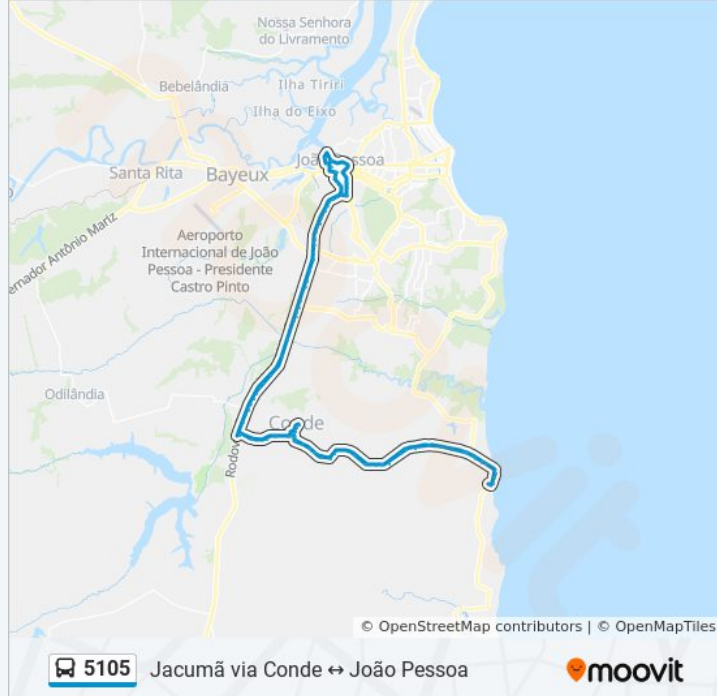

Rodovia Governador Mário Covas, Km 96,1 Sul

Rodovia Governador Mário Covas, Km 96,5 Sul

Rodovia Governador Mário Covas, Km 96,8 Sul

Br-101, 27224

Rodovia Governador Mário Covas, Km 97,6 Sul - Pousada Do Conde

Pb-018, 15552

Br-101 Rodovia Governador Mário Covas, 15000

Pb-018, Km 0,1 Leste - Entrada Do Conde

Pb-018

Pb-018, 1941

Pb-018, 1941

Pb-018 - (Próximo Ao Posto Ale)

Pb-018, 110

Pb-018, Km 0,1 Oeste - Entrada Do Conde

Rodovia Governador Mário Covas, Km 98,6
Norte - Elizabeth

Rodovia Governador Mário Covas, Km 97,9
Norte - Ondunorte

Rodovia Governador Mário Covas, Km 97,5

Norte - Pousada Do Conde

Rodovia Governador Mário Covas, Km 97,1
Norte - Pousada Do Conde

Rodovia Governador Mário Covas, Km 96,8
Norte - Pousada Do Conde

Rodovia Governador Mário Covas, Km 96,4
Norte - Pousada Do Conde

Rodovia Governador Mário Covas, Km 96 Norte -
Pousada Do Conde