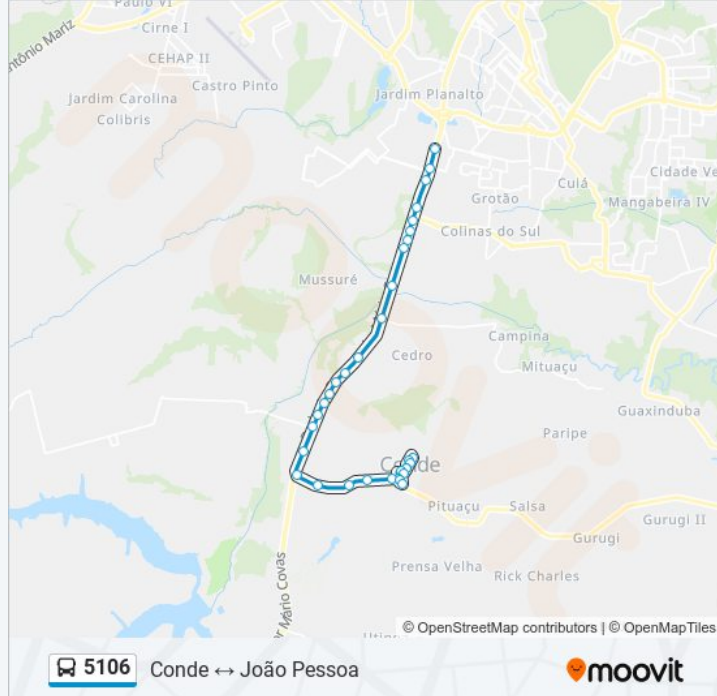

- Pousada Do Conde

Rodovia Governador Mário Covas, Km 96,4 Norte

- Pousada Do Conde

Rodovia Governador Mário Covas, Km 96 Norte -

Pousada Do Conde

Rodovia Governador Mário Covas, Km 95,4 Norte

- Caxitú

Rodovia Governador Mário Covas, Km 94,1 Norte

- Comple

Rodovia Governador Mário Covas, Km 93,1 Sul

Br-101, Km 92 Norte | Coteminas

Br-101, Km 91,7 Norte

Br-101, 129

Br-101, 400

Br-101, Km 90,7 Norte

Br-101, Km 90,1 Norte | Conjunto Presidente
Costa E Silva

Br-101, Km 89,8 Norte

Br-101, Km 89,3 Norte | Churrascaria A
Gauchinha

**Sentido: Conde Via Br-101 ↔ Av. Cruz Das Armas
↔ Lagoa / Terminal Varadouro**

51 pontos

[VER OS HORÁRIOS DA LINHA](#)

Terminal Do Varadouro

Av. Beaurepaire Rohan, 144 | Parada 1

Rua Índio Piragibe, 29

Rua Das Trincheiras, 262

Rua Das Trincheiras, 620

Av. João Da Mata, 830

Av. João Da Mata, 410

Av. Cruz Das Armas, 112

Av. Cruz Das Armas, 493