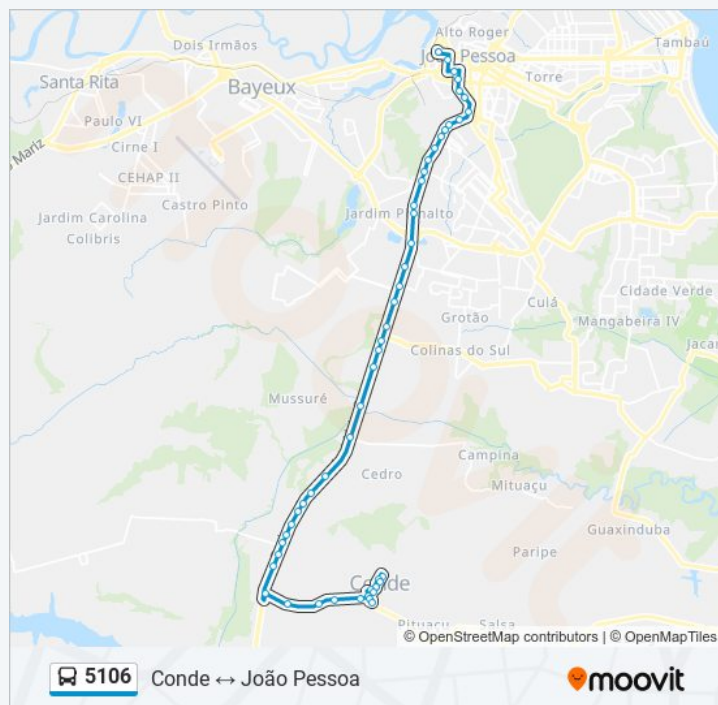

Br-101, Km 92 Sul

Rodovia Governador Mário Covas, Km 93,1 Norte

Rodovia Governador Mário Covas, Km 94,1 Sul -
Comple

Rodovia Governador Mário Covas, Km 95,5 Sul

Rodovia Governador Mário Covas, Km 96,1 Sul

Rodovia Governador Mário Covas, Km 96,5 Sul

Rodovia Governador Mário Covas, Km 96,8 Sul

Br-101, 27224

Rodovia Governador Mário Covas, Km 97,6 Sul -
Pousada Do Conde

Rodovia Governador Mário Covas, Km 97,8 Sul

Rua Manoel César De Melo, 310

Rodovia Governador Mário Covas, Km 98,6 Sul

Pb-018, Km 0,1 Leste - Entrada Do Conde

Pb-018

Pb-018, 1941

Pb-018, 1941

Pb-018 - (Próximo Ao Posto Ale)

Pb-018, 110

Rua Eptácio Pessoa, 47

**Sentido: Conde Via Br-101 ↔ Cruz Das Armas /
Lagoa / Rodoviária**

106 pontos

[VER OS HORÁRIOS DA LINHA](#)

Rua Eptácio Pessoa, 47

Praça Pedro Alves

Antiga Maternidade

Praça Ilza Ribeiro