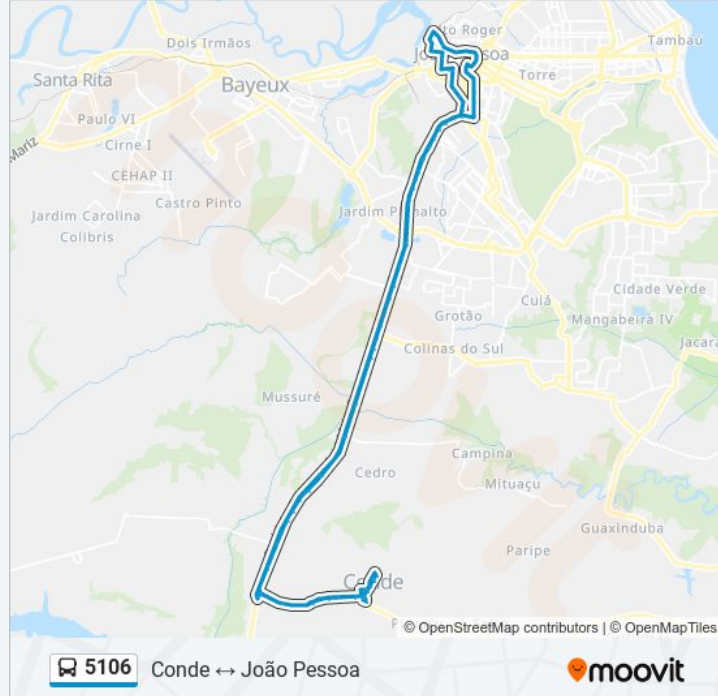

Rua Manoel César De Melo, 310

Rodovia Governador Mário Covas, Km 98,6 Sul

Pb-018, Km 0,1 Leste - Entrada Do Conde

Pb-018

Pb-018, 1941

Pb-018, 1941

Pb-018 - (Próximo Ao Posto Ale)

Pb-018, 110

Av. Cruz Das Armas. 1581 | Maternidade Frei
Damião (Centro)

Av. Cruz Das Armas, 1219

Av. Cruz Das Armas, 1025 | Estádio Da Graça

Av. Cruz Das Armas, 693

Av. Cruz Das Armas, 405

Av. Cruz Das Armas, 5 | Praça Semeão Leal

Rua Francisco Manoel, 160 | Policlínica Jaguaribe

Av. Vasco Da Gama, 781 | Rosa De Saron

Av. Vasco Da Gama, 351

Av. Vasco Da Gama, 115

Rua Marechal Almeida Barreto, 515 | Mercado Central

Parque Sólón De Lucena, 563 | Linhas Intermunicipais

Rua Cardoso Vieira, 183 | Parada 2

Av. Sanhauá | Marco Zero/Estação João Pessoa 1

Terminal Do Varadouro

Av. Beaurepaire Rohan, 144 | Parada 1

Rua Índio Piragibe, 29

Rua Das Trincheiras, 42 | Academia De Comércio (Das 19:00 À 00:00)