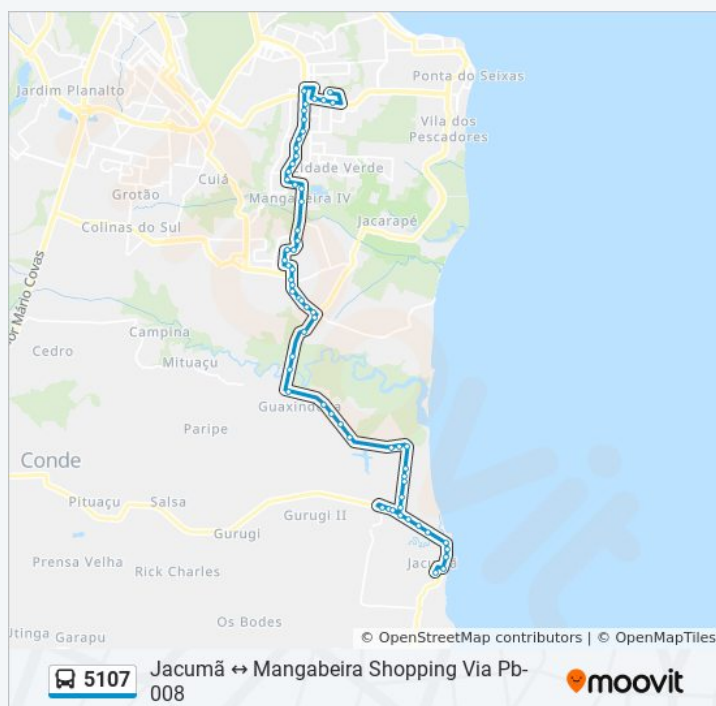

Rua Severina De Paiva Araújo, 80-178

Horários da linha de ônibus 5107

Tabela de horários sentido Jacumã ↔ Mangabeira Shopping Via Pb-008

Domingo	06:55 - 15:55
Segunda-feira	06:20 - 19:20
Terça-feira	06:20 - 19:20
Quarta-feira	06:20 - 19:20
Quinta-feira	06:20 - 19:20
Sexta-feira	06:20 - 19:20
Sábado	06:15 - 19:20

Informações da linha de ônibus 5107

Sentido: Jacumã ↔ Mangabeira Shopping Via Pb-008

Paradas: 61

Duração da viagem: 40 min

Resumo da linha:

Rua Carlos Neves Da França, 371

Rua Tabelião Carlos Neves Da Franca, 650-726