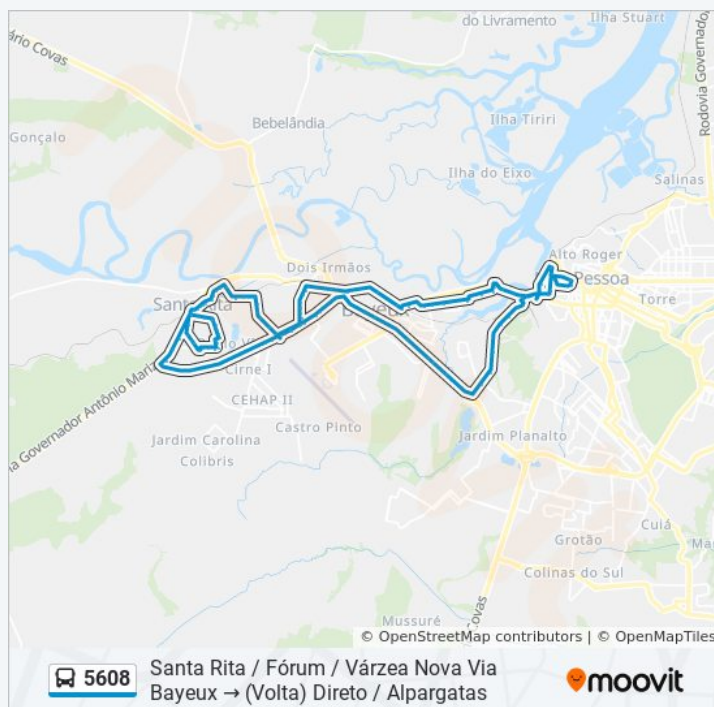

Avenida Virgílio Veloso Borges, Sn

Av. Virgínio Veloso Borges, 325

Av. Virgínio Veloso Borges, 133

Av. Virgínio Veloso Borges, 35 - Escola Militar

Rua Pedro Balbino Ribeiro, 10

Informações da linha de ônibus 5608

Sentido: Santa Rita / Fórum / Várzea Nova Via Bayeux → (Volta) Direto / Alparagatas

Paradas: 105

Duração da viagem: 70 min

Resumo da linha:

Rua Pedro Balbino Ribeiro, 30

Rua Pedro Balbino Ribeiro, 270

Rua Da Alegria, 769