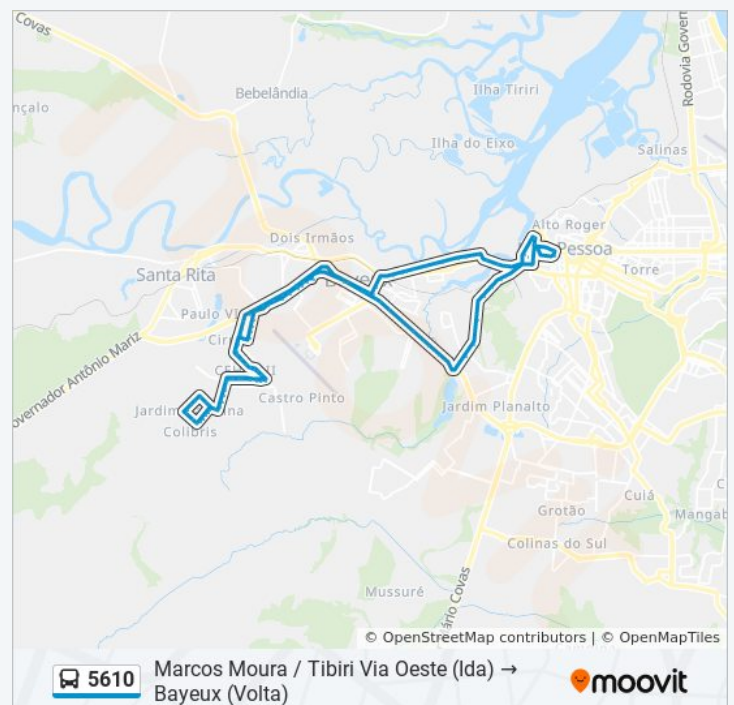

### Informações da linha de ônibus 5610

**Sentido:** Marcos Moura / Tibiri Via Oeste (Ida) → Bayeux (Volta)

**Paradas:** 135

**Duração da viagem:** 110 min

**Resumo da linha:**

Rua André Vidal De Negreiros, 501