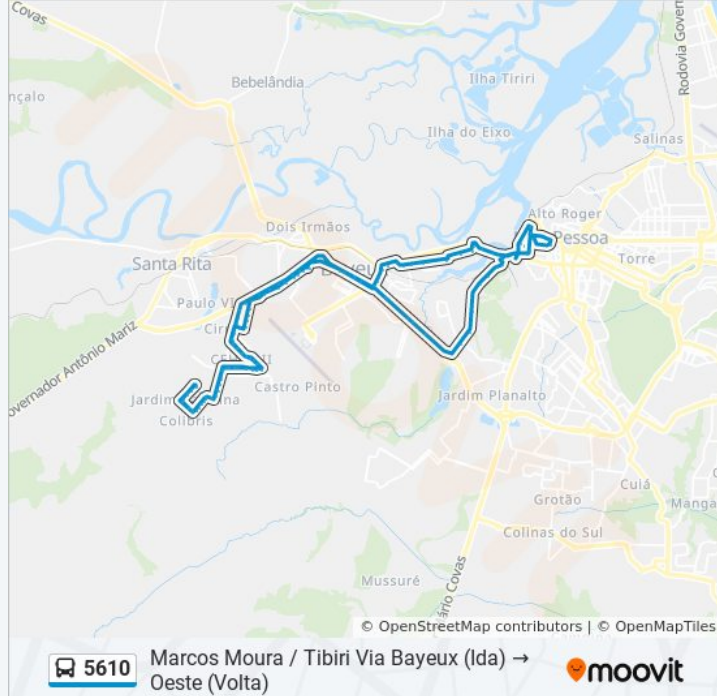

Terminal Tibiri II

Av. Campina Grande, 480

Av. Campina Grande, 652

Av. Campina Grande, 746

Av. Campina Grande, 940

Av. Campina Grande, 1118

Av. João Pessoa, 969

Av. João Pessoa, 727

Av. João Pessoa, 655

Av. João Pessoa, 529

Av. João Pessoa, 409

Av. João Pessoa, 265

Av. João Pessoa, 31

Rua Embaixador Milton Cabral, 127

Rua Embaixador Milton Cabral, 70

Rua São Sebastião, 136

Rua André Vidal De Negreiros, 501

Rua André Vidal De Negreiros, 210

Rua André Vidal De Negreiros, 225

Rua André Vidal De Negreiros, 145

Rua Barão Adauto Lúcio Cardoso, 24 - Ufpb
Campus Santa Rita

Rua Barão Adauto Lúcio Cardoso, S/N -
Passarela Várzea Nova

Rua Barão Adauto Lúcio Cardoso, S/N

Rua Emanuel Lisboa De Lucena, S/N - Praça Do
Lot. Boa Vista

Rua Emanuel Lisboa De Lucena, S/N

Rua Emanuel Lisboa De Lucena, S/N

Hospital Metropolitano -
5607/5609/5610/5613/5614

Br-101/230 - Passarela De Tambay

Br-101/230 - Km 82,1 Sul

Br-101/230, Km 82,3 Sul - Posto Pichilau

Rua Engenheiro De Carvalho, 633