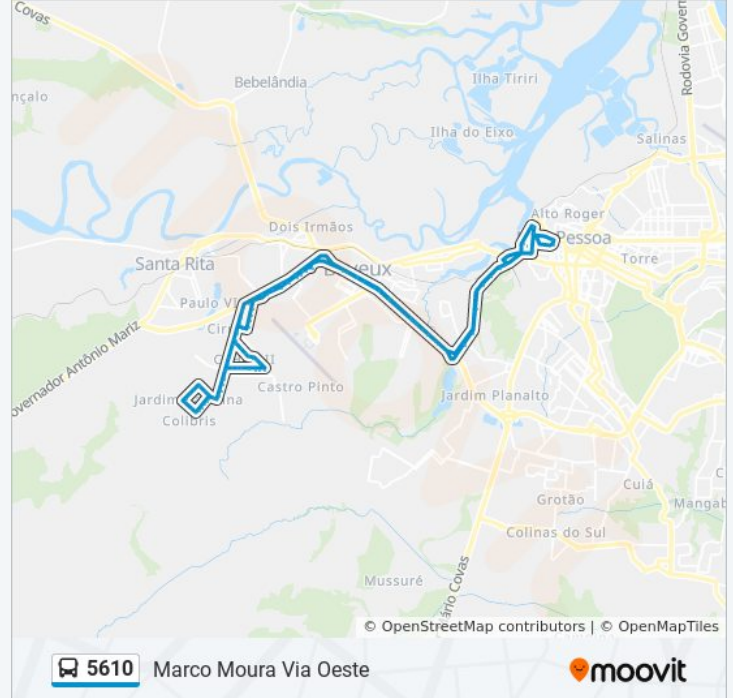

Rua André Vidal De Negreiros, 145

Rua Barão Adauto Lúcio Cardoso, 24 - Ufpb  
Campus Santa Rita

Rua Barão Adauto Lúcio Cardoso, S/N -  
Passarela Várzea Nova

Rua Barão Adauto Lúcio Cardoso, S/N

Rua Emanuel Lisboa De Lucena, S/N - Praça Do  
Lot. Boa Vista

Rua Emanuel Lisboa De Lucena, S/N

Rua Emanuel Lisboa De Lucena, S/N

Hospital Metropolitano -  
5607/5609/5610/5613/5614

Br-101/230 - Passarela De Tambay

Br-101/230 - Km 82,1 Sul

Br-101/230, Km 82,3 Sul - Posto Pichilau

Br-101/230, 140 - Entrada Do Aeroporto

Br-101/230, Km 82,8 Sul - Praça Do Rio Do Meio

Br-101/230, Km 83,1 Sul - Passarela De Imaculada

Br-101/230, Km 83,9 Sul - Passarela Manguinhos

Br-101/230, Km 84,3 Sul - Expresso Guanabara

Br-101/230, Km 84,5 Sul

Br-101/230, Km 84,7 Sul

Br-101/230, Km 85 Sul

Br-101/230, Km 85,4 - Posto Mastergás

Av. General Aurélio De Lyra Tavares, 3101 | Acesso Oeste

Av. General Aurélio De Lyra Tavares, 2801 - Acesso Oeste