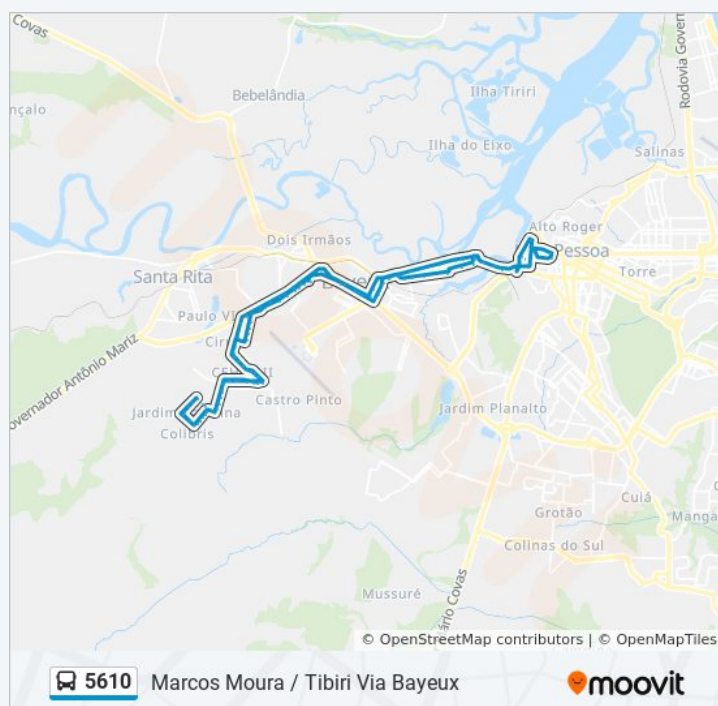

### Informações da linha de ônibus 5610

**Sentido:** Marcos Moura / Tibiri Via Bayeux

**Paradas:** 139

**Duração da viagem:** 100 min

**Resumo da linha:**

Rua André Vidal De Negreiros, 210

Rua André Vidal De Negreiros, 225