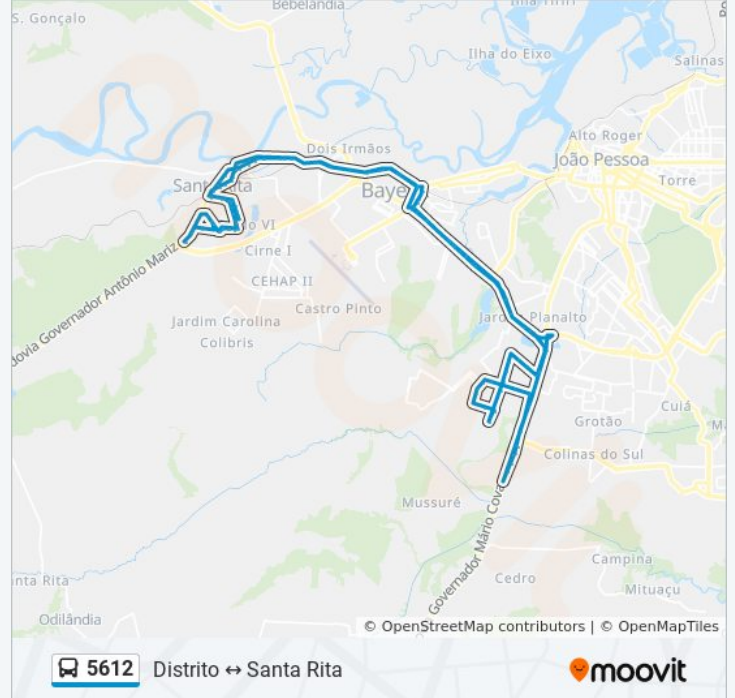

Rua Petrônio De Figueiredo, 481

Br-101/230, 140 - Entrada Do Aeroporto

Br-101/230, Km 82,8 Sul - Praça Do Rio Do Meio

Br-101/230, Km 83,1 Sul - Passarela De Imaculada

Br-101/230, Km 83,9 Sul - Passarela Manguinhos

Br-101/230, Km 84,3 Sul - Expresso Guanabara

Br-101/230, Km 84,5 Sul

Br-101/230, Km 84,7 Sul

Br-101/230, Km 85 Sul

Br-101/230, Km 85,4 - Posto Mastergás

Br-101, Km 86,5 Sul | Cagepa Estação Marés

Rodovia Governador Antonio Mariz, 2010 - Br 230

Br-101, Km 87,4 Sul

Rua Estevão Bret, 90

Br-101, Km 89,3 Sul | Conjunto Ernani Sátiro

Avenida Chesf, 934-1022

Avenida Chesf, 495-697

Avenida Chesf, 151-371

Avenida Parque, 74 - Coca-Cola (Sentido Bairro Das Indústrias)

Rua Edvaldo Ramos Dos Santos, 710

Rua Y 2, 583

Av. Dr. Walter Belian, 739

Rua Doutor Walter Belian, 2053

Avenida Doutor Walter Belian, 2337 | Metalpio

Rua Doutor Walter Belian, 2990

Rua Das Industrias, 900

Rua Das Industrias, 1377