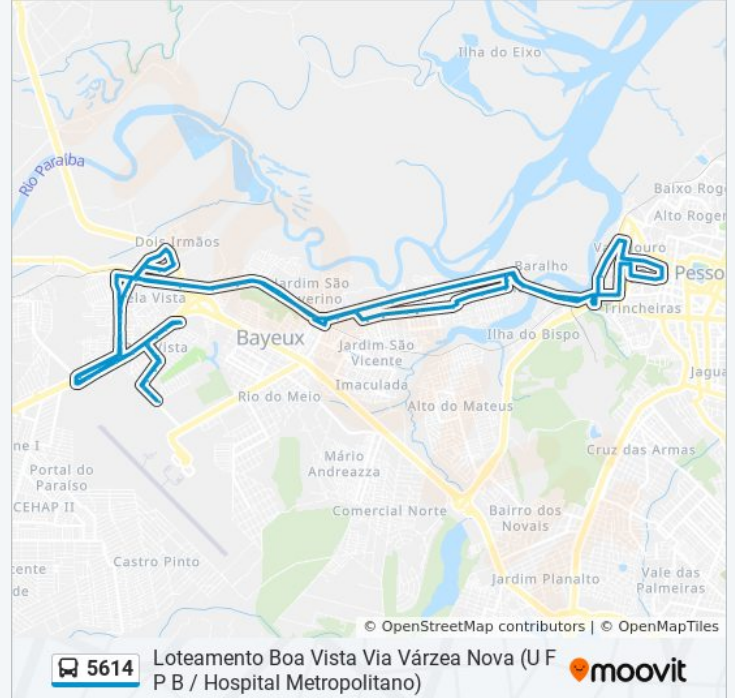

Rua Joaquim Fernandes, 151 - Binário De Bayeux

Rua Joaquim Fernandes, S/N - Binário De Bayeux

Rua Pinheiro Machado, 112-174 - Binário De Bayeux

Rua Pinheiro Machado, 25 - Binário De Bayeux

Rua Elvira Marsicano, 2-58 - Binário De Bayeux

Rua Elvira Marsicano, 320-378 - Binário De Bayeux

Avenida Santa Rita, 53 - Binário De Bayeux

Avenida Nova Liberdade, 153

Avenida Nova Liberdade, 92

Avenida Nova Liberdade, 45

Av. Sanhauá, 531

Avenida Sanhauá, 9999

Terminal Do Varadouro | Plataforma C - 02

Praça Aristides Lobo, 124 | Cattan

Terminal Eletropeças - Santa Rita / Lucena

Mercado Modelo (Parada Até As 19h)

Rua Visconde De Itaparica, 76

Rua Índio Piragibe, 600