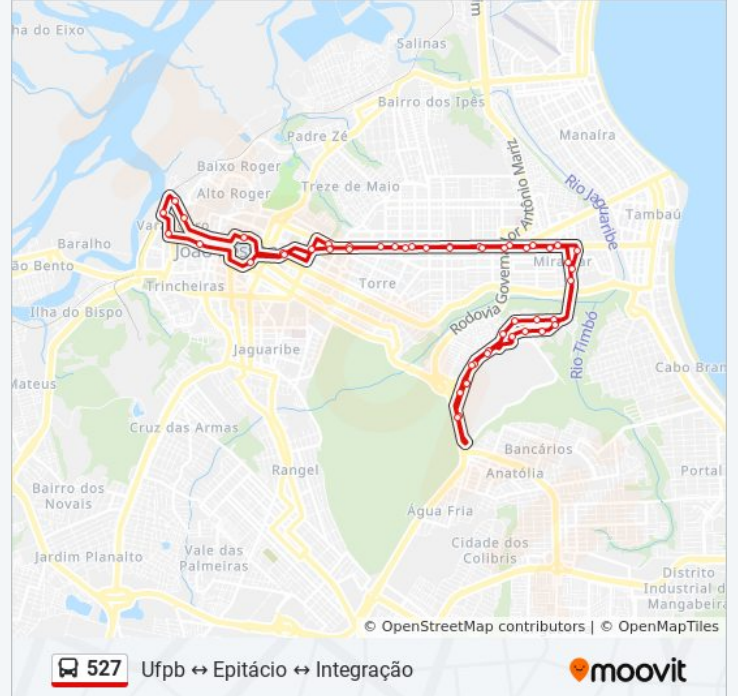

Avenida Epitacio Pessoa, 2010

Avenida Presidente Epitácio Pessoa, 2472 - Gvt

Avenida Presidente Epitácio Pessoa, 2742 - Viaduto Br-230

Avenida Presidente Epitácio Pessoa, 3120

Avenida Presidente Epitácio Pessoa, 3418 - Autoescola Livramento

Rua Tito Silva, 220 - Praça Das Muriçocas

Rua Tito Silva, 487 - Mercado Público De Miramar

Avenida Presidente Castelo Branco, 414

Avenida Presidente Castelo Branco, 395-443

Avenida Presidente Castelo Branco, 83

Avenida Apolônio Da Nóbrega, 168

Rua Vereador João Freire, 3-197

Rua Vereador João Freire, 213-525

Estação Cidade Universitária

Via Expressa Padre Zé - Ct/Ccs/Ce

Via Expressa Padre Zé - Ct/Ccs/Ce

Via Expressa Padre Zé, 41-171 - Cchla/Ccta