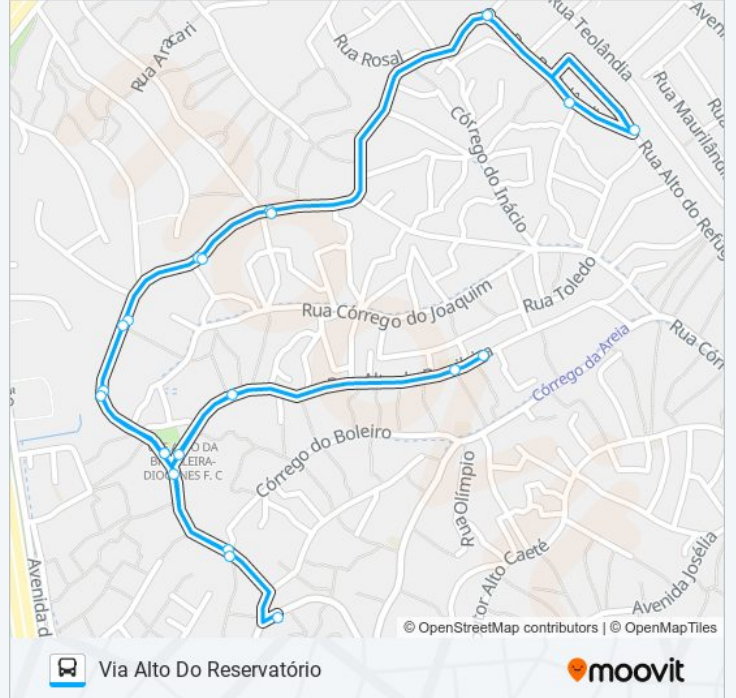

Sentido: Via Alto Do Reservatório

23 pontos

[VER OS HORÁRIOS DA LINHA](#)

Rua Oscar Passos 137
110059 - Rua Alto Do Refúgio 1086
Rua Portelândia, 550
Rua Alto Do Reservatório, 740
Rua Alto Do Reservatório, 676
Rua Alto Do Reservatório, 406 | Capela São Francisco De Assis
Rua Alto Do Reservatório, 583
Rua Alto Do Reservatório, 1568
Rua Alto Da Brasileira, 282
Rua Cleto Praia, 312 | Escola Prof Mauro Mota
Rua Alto Da Brasileira, 842
Rua Alto Da Brasileira, 1661
Rua Alto Do Reservatório, 1596
Rua Alto Do Reservatório, 86
Rua Alto Do Formoso 83a
Rua Alto Do Reservatório, 86
Rua Alto Do Reservatório, 1568
Rua Alto Do Reservatório, 212
Rua Alto Do Reservatório, 510
Rua Alto Do Reservatório, 676

Horários da linha de ônibus C117 ALTO DO REFÚGIO / ALTO DA BRASILEIRA

Tabela de horários sentido Via Alto Do Reservatório

domingo	05:00 - 22:00
segunda-feira	05:00 - 22:40
terça-feira	05:00 - 22:40
quarta-feira	05:00 - 22:40
quinta-feira	05:00 - 22:40
sexta-feira	05:00 - 22:40
sábado	05:00 - 22:00

Informações da linha de ônibus C117 ALTO DO REFÚGIO / ALTO DA BRASILEIRA**Sentido:** Via Alto Do Reservatório**Paradas:** 23**Duração da viagem:** 11 min**Resumo da linha:**

Rua Alto Do Reservatório, 741

Rua Portelândia, 550

Rua Oscar Passos 137

Os horários e os mapas do itinerário da linha de ônibus C117 ALTO DO REFÚGIO / ALTO DA BRASILEIRA estão disponíveis, no formato PDF offline, no site: moovitapp.com. Use o [Moovit App](https://moovitapp.com) e viaje de transporte público por Recife e Região! Com o Moovit você poderá ver os horários em tempo real dos ônibus, trem e metrô, e receber direções passo a passo durante todo o percurso!