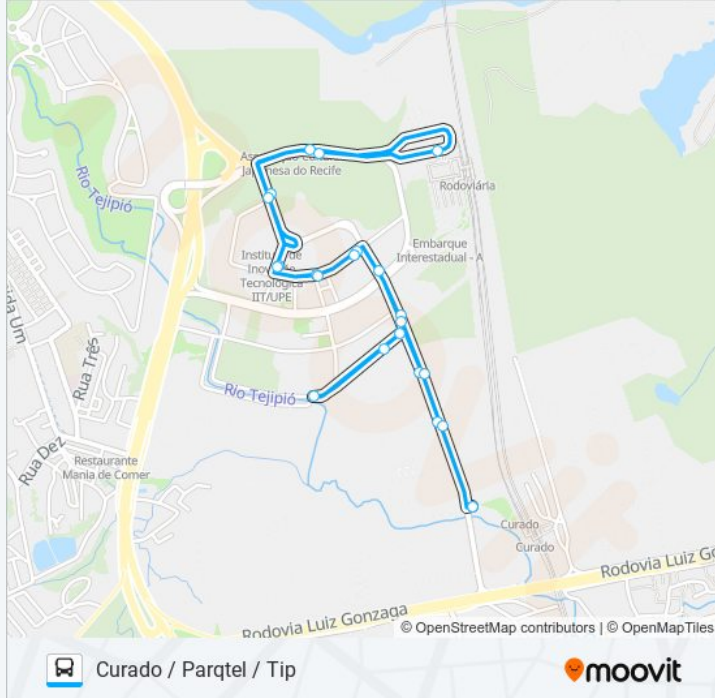

Rua Ministro Mario Andreaza 3

Rua Ministro Mario Andreaza, 217

Rua Ministro Mario Andreaza, 255 | Parada  
Complementar

Rua Poeta Carlos Drumond De Andrade, 451

Rua Doutor Mario Melo Filho, 134

Avenida Prefeito Antônio Pereira, 231 | Parada  
Complementar

Av. Prefeito Antônio Pereira, S/N

Área Externa Do Tip (Térreo)

Avenida Prefeito Antônio Pereira 396

Avenida Prefeito Antônio Pereira, 231 | Parada  
Complementar

Rua Doutor Mario Melo Filho, 134

**Horários da linha de ônibus C201 CURADO / PARQTEL / TIP**

**Informações da linha de ônibus C201 CURADO / PARQTEL / TIP****Sentido:** Curado / Parqtel / Tip**Paradas:** 23**Duração da viagem:** 14 min**Resumo da linha:**

Rua Poeta Carlos Drumond De Andrade, 451 |  
Parada Complementar C201

Rua Ministro Mario Andraza, 255 | Parada  
Complementar

Rua Ministro Mario Andraza 3

Rua Dr. George Wiliam Butler, 639 | Borborema

Rua Doutor George Wiliam Butler 51

Terminal Da Linha C201 Curado / Parqtel / Tip