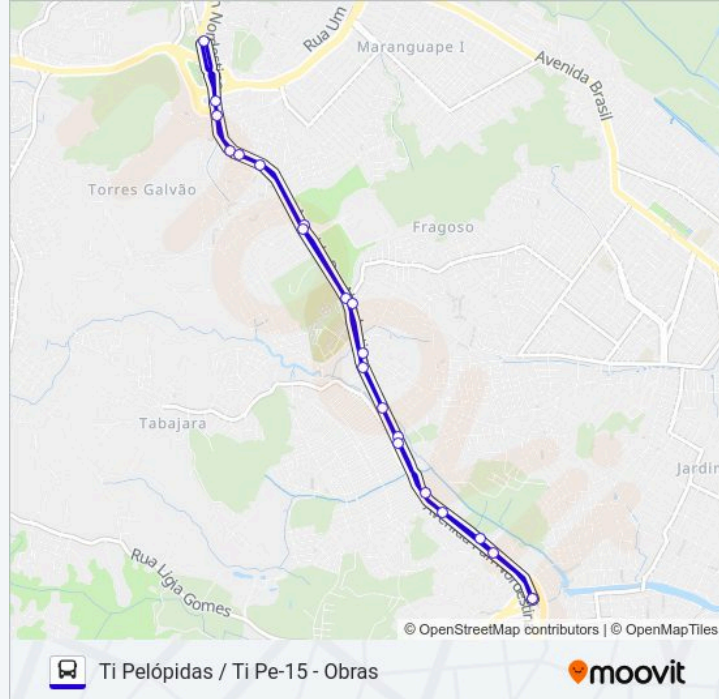

Use o aplicativo do Moovit para encontrar a estação de ônibus da linha 1070 TI PELÓPIDAS / TI PE-15 (PARADOR) - BRT mais perto de você e descubra quando chegará a próxima linha de ônibus 1070 TI PELÓPIDAS / TI PE-15 (PARADOR) - BRT.

Rua Tupanatinga Lt Novo Tempo II 27

Horários da linha de ônibus 1070 TI PELÓPIDAS / TI PE-15 (PARADOR) - BRT

Tabela de horários sentido Ti Pelópidas / Ti Pe-15 - Obras

domingo	Fora de Operação
segunda-feira	04:30 - 21:10
terça-feira	04:30 - 21:10
quarta-feira	04:30 - 21:10
quinta-feira	04:30 - 21:10
sexta-feira	04:30 - 21:10
sábado	Fora de Operação

Informações da linha de ônibus 1070 TI PELÓPIDAS / TI PE-15 (PARADOR) - BRT**Sentido:** Ti Pelópidas / Ti Pe-15 - Obras**Paradas:** 21**Duração da viagem:** 21 min**Resumo da linha:**

Avenida Doutor Joaquim Nabuco 4707

Terminal Integrado Pe-15

Os horários e os mapas do itinerário da linha de ônibus 1070 TI PELÓPIDAS / TI PE-15 (PARADOR) - BRT estão disponíveis, no formato PDF offline, no site: moovitapp.com. Use o Moovit App e viaje de transporte público por Recife e Região! Com o Moovit você poderá ver os horários em tempo real dos ônibus, trem e metrô, e receber direções passo a passo durante todo o percurso!