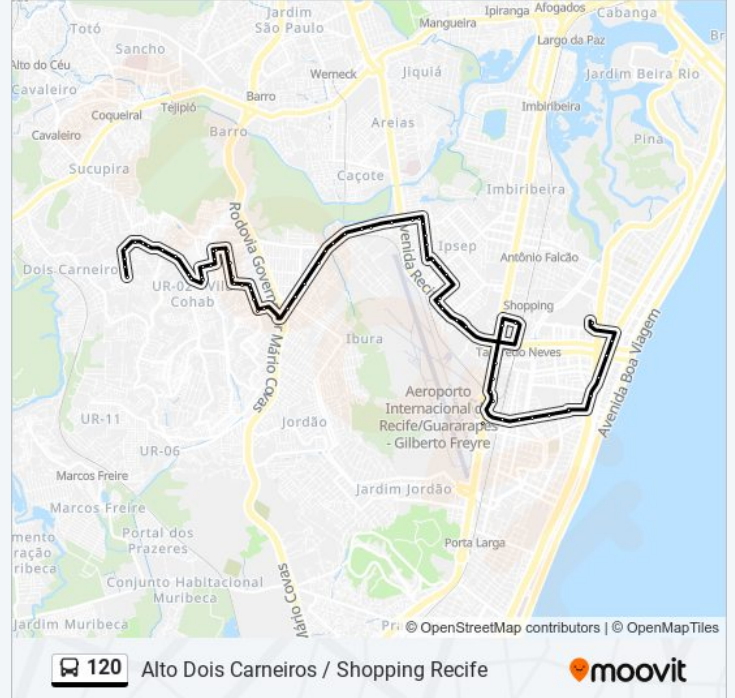

Do Recife - Imbiribeira

Rua Da Linha 372 Boa Viagem Recife -
Pernambuco 51030 Brasil

Avenida Marechal Mascarenhas De Moraes 5109
Boa Viagem Recife - Pernambuco 51030 Brasil

Av. Mal. Mascarenhas De Moraes, 4861

Rua João Pedro Da Silva 1

Avenida Marechal Mascarenhas De Moraes 4304

Rua Coronel Fabriciano 13

Avenida Recife 127

Avenida Presidente Dutra 600 Imbiribeira Recife -
Pernambuco 51190 Brasil

Avenida Recife 127

Avenida Recife 1260 Ipsep Recife - Pernambuco
51190 Brasil

Av. Recife, 3481

Rua Alexandre Almeida 252 Ipsep Recife -
Pernambuco 51190 Brasil

Rua Saturnino Meireles 99 Ipsep Recife -
Pernambuco 51200 Brasil

Rua Anízio Galvão 36 Ipsep Recife - Pernambuco
51200 Brasil

Rua Landelino Câmara 154 Ipsep Recife -
Pernambuco 51200 Brasil

Rua Professor José Vicente 41

Rua Professor José Vicente 242 Ipsep Recife -
Pernambuco 51200 Brasil

Rua Professor José Vicente 380 Ipsep Recife -
Pernambuco 51350 Brasil

Rua Professor José Vicente 580 Ipsep Recife -
Pernambuco 51350 Brasil

Rua São Nicolau 270 Ipsep Recife - Pernambuco
51350 Brasil

Rua São Nicolau 363 Ipsep Recife - Pernambuco
51350 Brasil

Avenida Dom Hélder Câmara 247

Rua Barão De Timbaúba 91

Avenida Dom Hélder Câmara Ibura Recife -
Pernambuco 51230 Brasil

Avenida Dom Hélder Câmara Ibura Recife -