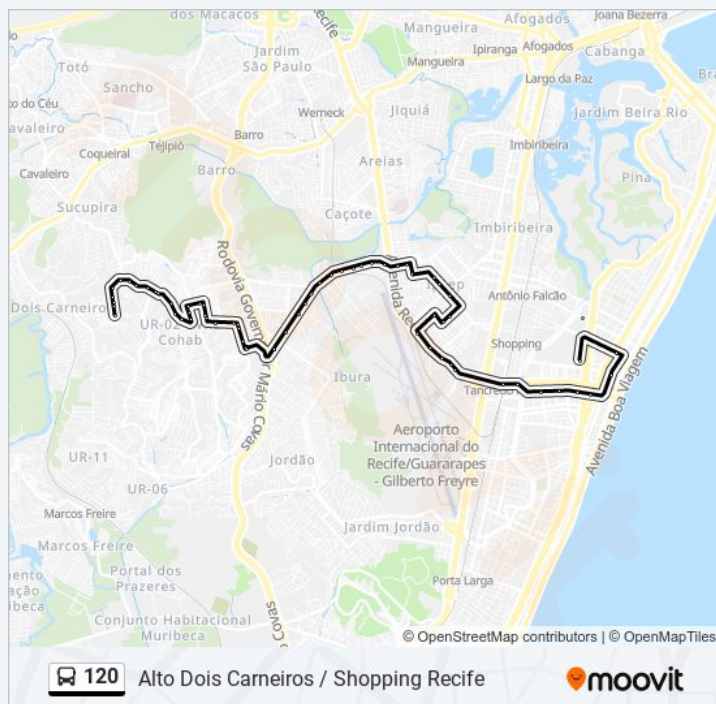

Paradas: 71

Duração da viagem: 50 min

Resumo da linha:

Avenida Dois Rios 1059

Avenida Dois Rios 733 A

Avenida Dois Rios 733 A

Avenida Dois Rios 453 Ibura Recife - Pernambuco
51310 Brasil

Avenida Dois Rios 413 Ibura Recife - Pernambuco
51310 Brasil