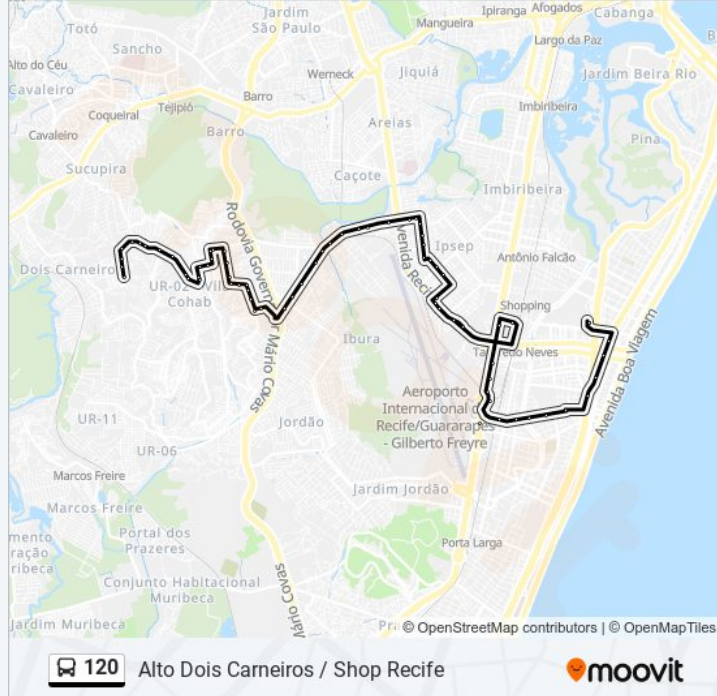

Avenida Presidente Dutra 600 Imbiribeira Recife - Pernambuco 51190 Brasil

Avenida Recife 127

Avenida Recife 1260 Ipsep Recife - Pernambuco 51190 Brasil

Av. Recife, 3481

Rua Alexandre Almeida 252 Ipsep Recife - Pernambuco 51190 Brasil

Rua Professor José Vicente 242 Ipsep Recife - Pernambuco 51200 Brasil

Rua Professor José Vicente 380 Ipsep Recife - Pernambuco 51350 Brasil

Rua Professor José Vicente 580 Ipsep Recife - Pernambuco 51350 Brasil

Rua São Nicolau 270 Ipsep Recife - Pernambuco 51350 Brasil

Rua São Nicolau 363 Ipsep Recife - Pernambuco 51350 Brasil

Avenida Dom Hélder Câmara 247

Rua Barão De Timbaúba 91

Avenida Dom Hélder Câmara Ibura Recife - Pernambuco 51230 Brasil

Avenida Dom Hélder Câmara Ibura Recife - Pernambuco 51230 Brasil

Avenida Dois Rios 152

Avenida Dois Rios 333 Ibura Recife - Pernambuco 51310 Brasil

Avenida Dois Rios 299

Avenida Dois Rios 885

Avenida Dois Rios 885