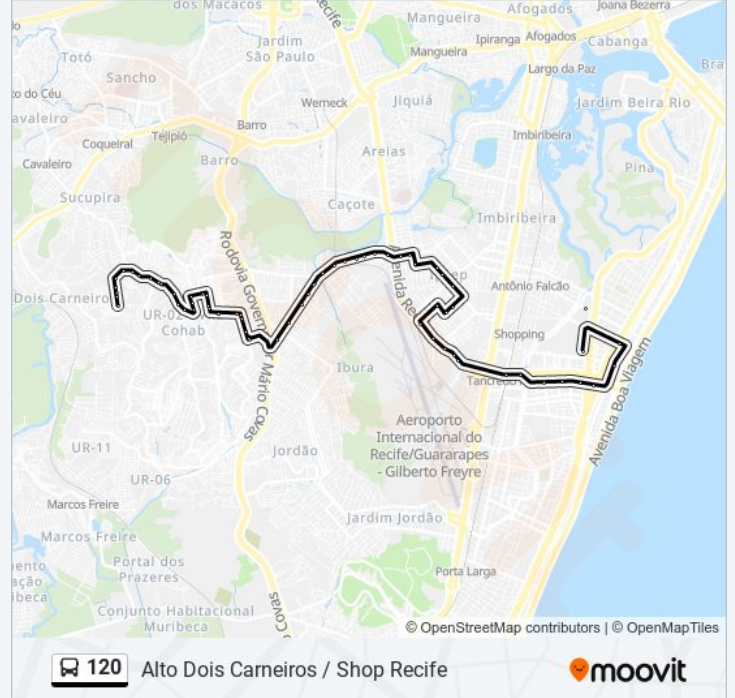

Travessa Santos 31

Rua Roberto Eugênio Macas Cohab Recife -
Pernambuco 51340 Brasil

Avenida Rio Largo 219

Avenida Rio Largo Cohab Recife - Pernambuco
51340 Brasil

Avenida Rio Largo Cohab Recife - Pernambuco
51340 Brasil

Avenida Engenho Serra Verde 610 A

Rua Sete De Setembro Cohab Recife -
Pernambuco 51280 Brasil

Avenida Engenho Serra Verde 830

Avenida Rio São Francisco 131

Avenida Rio São Francisco 131

Avenida Rio São Francisco 239

Avenida Rio São Francisco Cohab Recife -
Pernambuco 51280 Brasil

Avenida Pernambuco Cohab Recife - Pernambuco
51280 Brasil

Avenida Pernambuco 279 A

Rua Ladeira Da Cohab Cohab Recife -
Pernambuco 51280 Brasil

Avenida Pernambuco 364

Avenida Dois Rios 1399

Avenida Dois Rios 1399

Avenida Dois Rios 1399

Avenida Dois Rios 1399

Avenida Dois Rios 1059

Avenida Dois Rios 1059

Avenida Dois Rios 733 A

Avenida Dois Rios 733 A

Avenida Dois Rios 453 Ibura Recife - Pernambuco
51310 Brasil

Avenida Dois Rios 413 Ibura Recife - Pernambuco
51310 Brasil

Avenida Dois Rios 403

Avenida Dois Rios 127 Ibura Recife - Pernambuco
51310 Brasil