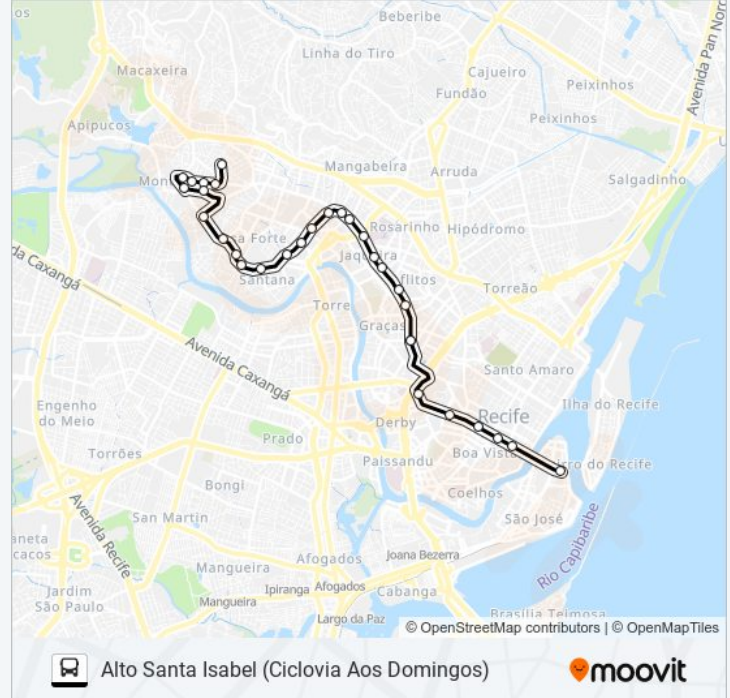

Avenida Dezessete De Agosto 1631

Rua Silveira Lôbo 21

Estrada Do Arraial 4754

Av. Dr. Euríco Chaves 42 - Casa Amarela Recife - Pe 52071-250 Brasil

Rua Santa Izabel 1011

Rua Santa Izabel 829

Rua Altino 2

Rua Santa Izabel 463

Terminal Do Alto Santa Isabel

Sentido: Cais De Santa Rita

34 pontos

[VER OS HORÁRIOS DA LINHA](#)

Terminal Do Alto Santa Isabel

R. Alexandrino 91 - Casa Amarela Recife - Pe Brasil

Av. Malacó 138 - Casa Amarela Recife - Pe 52070-251 Brasil

Avenida Doutor Euríco Chaves 216

Avenida Doutor Eurico Chaves 1

Avenida Dezessete De Agosto 2294

Av. Dezessete De Agosto, 2049

Avenida Dezessete De Agosto 1807

Avenida Dezessete De Agosto 1386

Avenida Dezessete De Agosto 1805