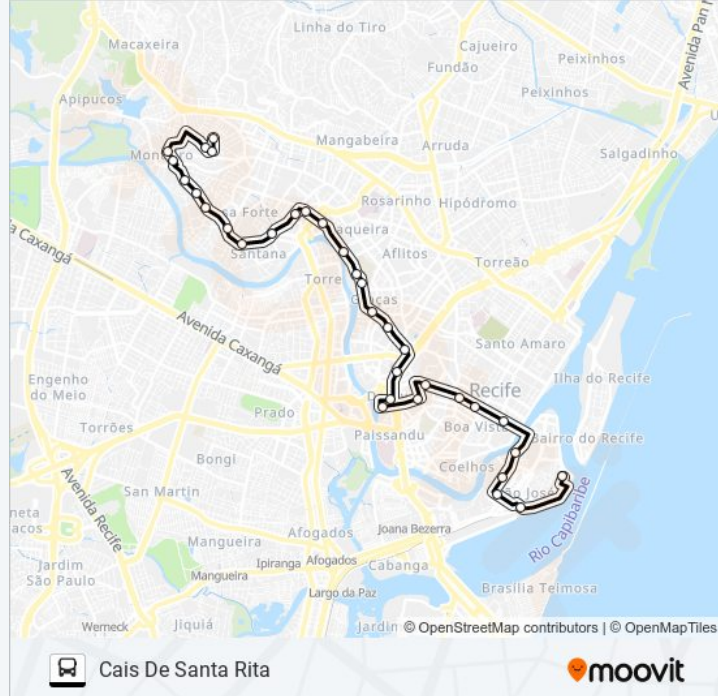

Duração da viagem: 32 min

Resumo da linha:

Avenida Rui Barbosa 1264

Av. Rui Barbosa 1105 | Colégio Marista São Luís

Avenida Rui Barbosa 715

Avenida Rui Barbosa 319

Avenida Rui Barbosa 42a

Av. Gov. Agamenon Magalhães 1 | Restauração - Pista Local

Rua Amauri De Medeiros 68

Rua Henrique Dias 509

Rua Henrique Dias 35

Avenida Conde Da Boa Vista 1477

Avenida Conde Da Boa Vista 982

Avenida Conde Da Boa Vista 691

Avenida Conde Da Boa Vista 233

Rua Floriano Peixoto, 8 (Parada 4)

Rua Floriano Peixoto 485

Rua Do Peixoto 5

Praça Frei Caneca 3612

Terminal Cais Santa Rita

Terminal Cais Santa Rita

Sentido: Cais De Santa Rita

37 pontos

[VER OS HORÁRIOS DA LINHA](#)