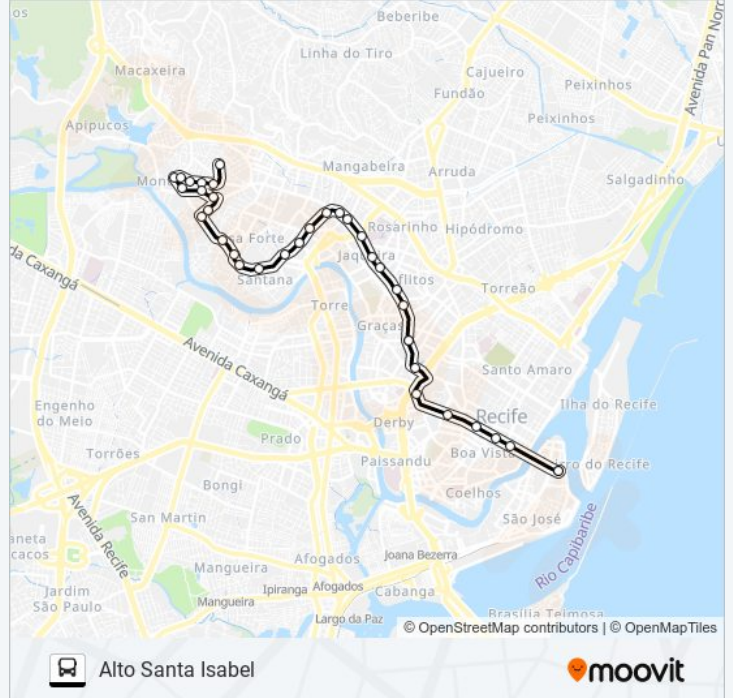

Rua Dezesete De Agosto 892 - Santana Recife - Pe Brasil

Avenida Dezesete De Agosto 1112

Avenida Dezesete De Agosto 1386

Avenida Dezesete De Agosto Poço Recife - Pernambuco 52061 Brasil

Rua Silveira Lôbo 21

Rua Engenheiro Oscar Ferreira 112

Estr. Do Arraial 4560-4630 - Tamarineira Recife - Pe 52051-380 Brasil

Estrada Do Arraial 4754

Av. Dr. Euríco Chaves 42 - Casa Amarela Recife - Pe 52071-250 Brasil

Avenida Doutor Euríco Chaves 216

Rua Santa Izabel 1011

Rua Santa Izabel 829

Rua Altino 2

Rua Santa Izabel 463

Terminal Do Alto Santa Isabel

Sentido: Alto Santa Isabel

37 pontos

[VER OS HORÁRIOS DA LINHA](#)

Avenida Malacó 545 Casa Amarela Recife - Pernambuco 52071 Brasil

Avenida Doutor Euríco Chaves 216

Avenida Doutor Eurico Chaves 1

Horários da linha de ônibus 521 ALTO SANTA ISABEL

Tabela de horários sentido Alto Santa Isabel