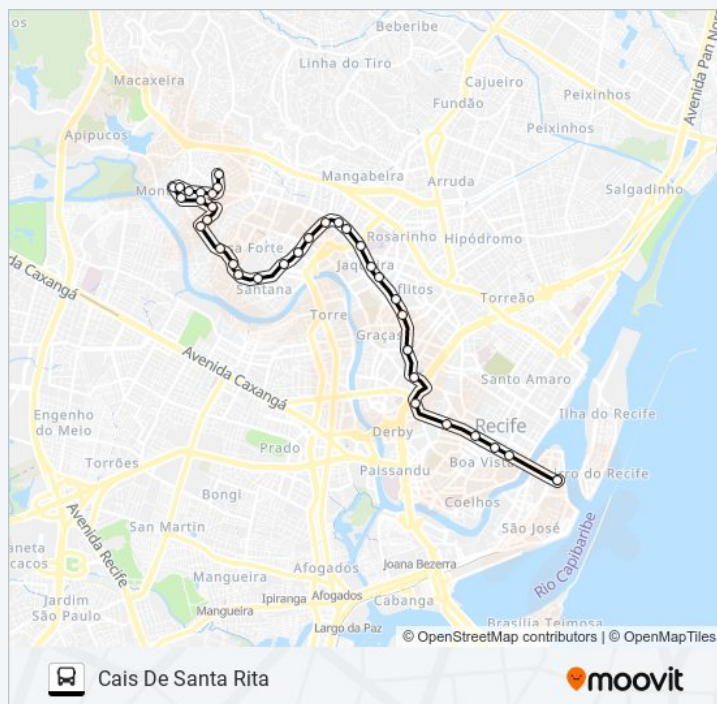

Av. Dr. Euríco Chaves 42 - Casa Amarela Recife - Pe 52071-250 Brasil

Avenida Doutor Euríco Chaves 216

Rua Santa Izabel 1011

Rua Santa Izabel 829

Rua Altino 2

Rua Santa Izabel 463

R. Alexandrino 91 - Casa Amarela Recife - Pe Brasil

Terminal Do Alto Santa Isabel

Paradas: 37

Duração da viagem: 28 min

Resumo da linha:

Os horários e os mapas do itinerário da linha de ônibus 521 ALTO SANTA ISABEL estão disponíveis, no formato PDF offline, no site: moovitapp.com. Use o [Moovit App](#) e viaje de transporte público por Recife e Região! Com o Moovit você poderá ver os horários em tempo real dos ônibus, trem e metrô, e receber direções passo a passo durante todo o percurso!