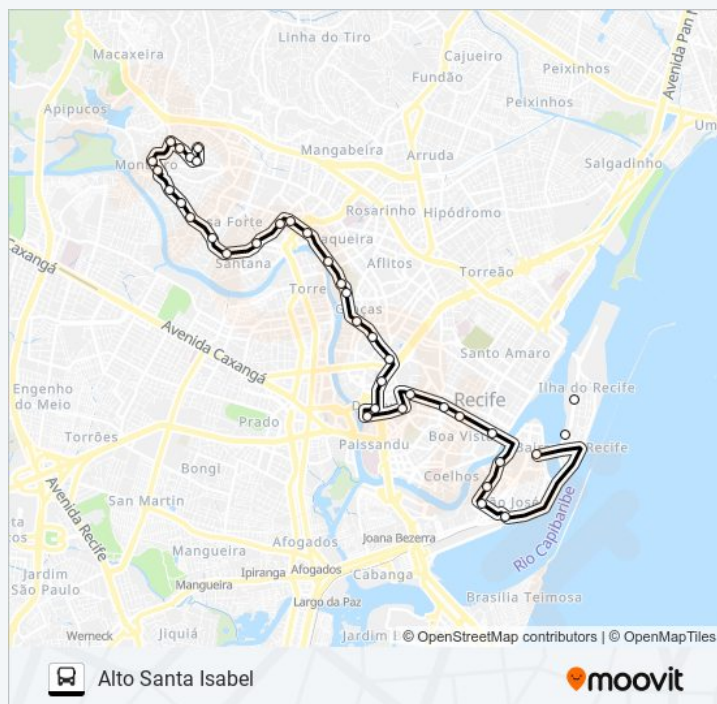

Avenida Conde Da Boa Vista 982

Avenida Conde Da Boa Vista 691

Avenida Conde Da Boa Vista 179

Rua Floriano Peixoto, 8 (Parada 4)

Rua Floriano Peixoto 485

Rua Do Peixoto 5

Praça Frei Caneca 3612

Cais Do Apolo 11

Avenida Barbosa Lima 17

Rua 1º De Março 100

Paradas: 37

Duração da viagem: 50 min

Resumo da linha:

Sentido: Alto Santa Isabel (Ciclovía Aos Domingos)

Horários da linha de ônibus 521 ALTO SANTA ISABEL

Avenida Conde Da Boa Vista 982