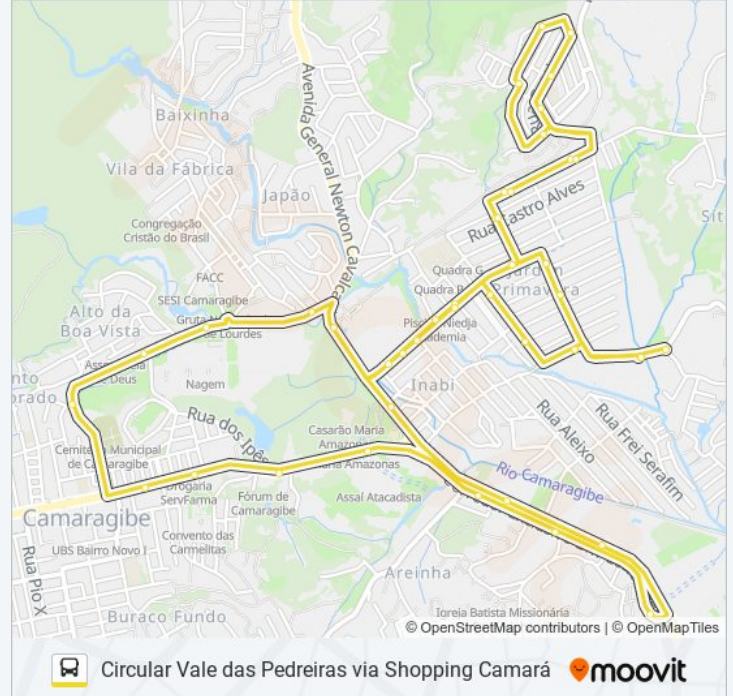

Av. Joaquim Ribeiro, 1391

Av. Joaquim Ribeiro, 999 | Praça Amaro Albino  
Pimentel

Av. Joaquim Ribeiro, 1300

Av. Joaquim Ribeiro, 166 | Lvs Bombas E Motores

Estrada De Aldeia, 150 | Parque Camaragibe

Av. Samuel Macdowell, 62

Av. Samuel Macdowell, 218

Av. Samuel Macdowell, 211

Av. Tiradentes, 94

Av. Tiradentes, 16

Rua Ataulfo Alves, 55 | Conjunto Residencial  
Horizonte Azul

Rua Rui Barbosa, 590 | Parque Residencial  
Camaragibe

Rua Do Sítio São Brás 110 | Sítio Dos Pintos

Rua Rui Barbosa, 99

Rua Rui Barbosa, 45

Rua João Pessoa, 154

Rua Casemiro De Abreu, 18

Rua Casemiro De Abreu, 179

Rua Esmeralda, 46

Rua Coral, 326

Rua Turmalina, 154

Rua Turquesa, 246

Terminal Do Vale Das Pedreiras

Os horários e os mapas do itinerário da linha de ônibus 2504 CIRCULAR VALE DAS PEDREIRAS / SHOPPING CAMARÁ estão disponíveis, no formato PDF offline, no site: [moovitapp.com](https://moovitapp.com). Use o [Moovit App](#) e viaje de transporte público por Recife e Região! Com o Moovit você poderá ver os horários em tempo real dos ônibus, trem e metrô, e receber direções passo a passo durante todo o percurso!