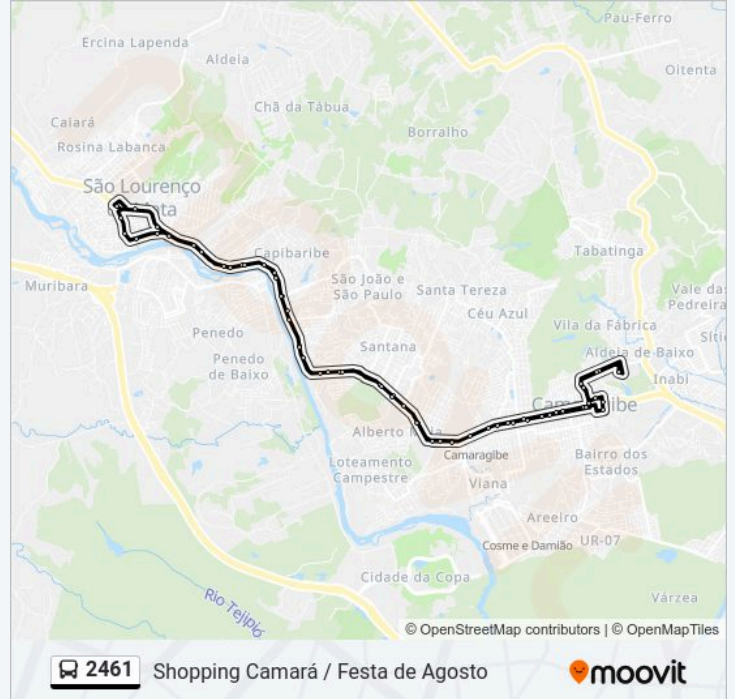

Av. Dr. Belmino Correia 5209 | Praça Ten. Sebastião Carieli Da Silva

Av. Dr. Belmino Correia, 1944 | Igreja Do Evangelho Quadrangular

Av. Dr. Belmino Correia, 1449 | Armazém Coral

Av. Dr. Belmino Correia, 161

Av. Dr. Belmino Correia, 41 | Garagem Da Mobibrasil

Av. Dr. Belmino Correia, 1113

Av. Dr. Belmino Correia, 1014 | Novo Atacarejo São Lourenço

Av. Dr. Belmino Correia, 13

Av. Dr. Belmino Correia, 45 | Entrada Da Várzea Fria

Av. Dr. Belmino Correia, 10 | Hospital Maria Vitória

Rua Doutor Belmínio Corrêa, 168 E | Embaixo Da Ponte Do Parque

Av. Dr. Luiz Correia De Araújo, 281 | Praça Da Macaíba

Av. Dr. Pedro Correia De Araújo, 1034

Av. Dr. Francisco Correia, 164 | Praça Do Canhão

Av. Dr. Francisco Correia, 1015 | Gilson Cindrin

Av. Dr. Francisco Correia, 782 | Loja Opção

Av. Dr. Francisco Correia, 624 | Feira De São Lourenço

Av. Dr. Francisco Correia, 309 | Banco Itaú

Av. Dr. Belmino Correia, 1 | Comercial Daterra

Av. Dr. Belmino Correia, 284

Av. Dr. Belmino Correia, 7412

Av. Dr. Belmino Correia, 2340

Av. Dr. Belmino Correia, 81

Av. Dr. Belmino Correia, 41 | Garagem Da Mobibrasil

Av. Dr. Belmino Correia, 106

Av. Dr. Belmino Correia, 1012 | Posto Total

Av. Dr. Belmino Correia, 5426 | Residencial Mont Blanc