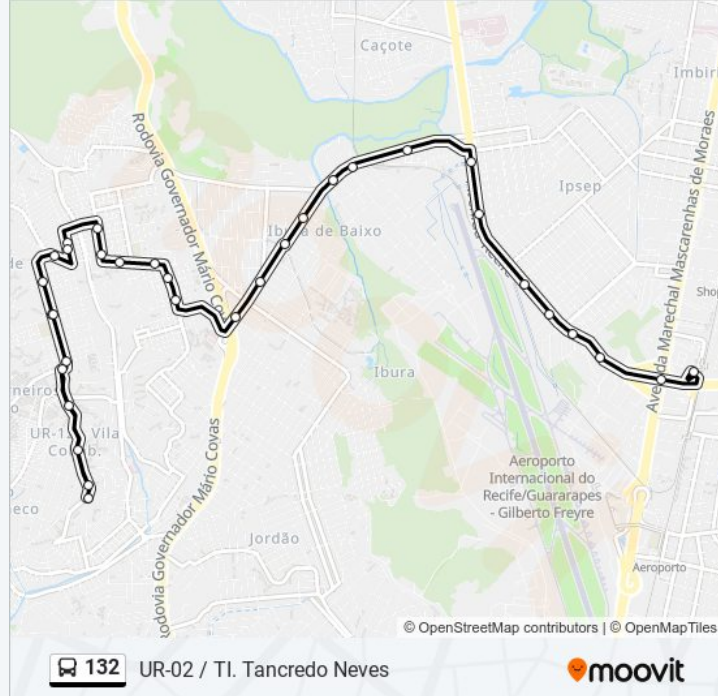

Rua Barão De Timbaúba 90

Avenida Recife 2586 Ibura Recife - Pernambuco  
51350 Brasil

Av. Recife, 2744

Av. Recife, 3472

Av. Recife, 4076

Av. Recife, 1405

Av. Presidente Dutra, 451 | Posto Arrecife

Avenida Marechal Mascarenhas De Moraes 4537  
Imbiribeira Recife - Pernambuco 51190 Brasil

### **Sentido: Ur-02 (Ibura)/ Ti Tancredo Neves (Três Carneiros)**

33 pontos

[VER OS HORÁRIOS DA LINHA](#)

Avenida Queixeramobim Cohab Recife -  
Pernambuco 51320 Brasil

Avenida Santa Fé 705

Avenida Santa Fé 523b