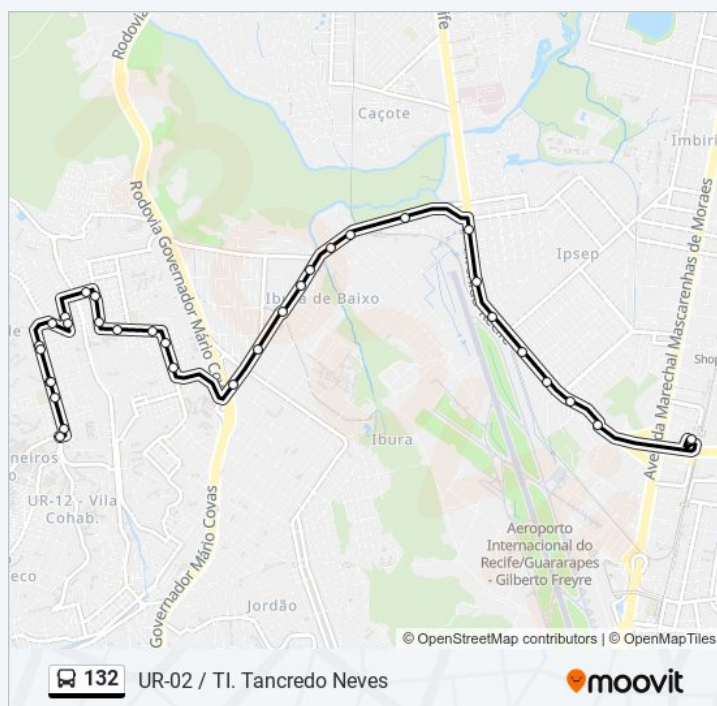

Av. Recife, 3472

Av. Recife, 4076

Av. Recife, 1405

Av. Presidente Dutra, 451 | Posto Arrecife

Terminal Integrado Tancredo Neves

**Duração da viagem: 35 min**  
**Resumo da linha:**

Os horários e os mapas do itinerário da linha de ônibus 132 estão disponíveis, no formato PDF offline, no site: [moovitapp.com](https://moovitapp.com). Use o [Moovit App](#) e viaje de transporte público por Recife e Região! Com o Moovit você poderá ver os horários em tempo real dos ônibus, trem e metrô, e receber