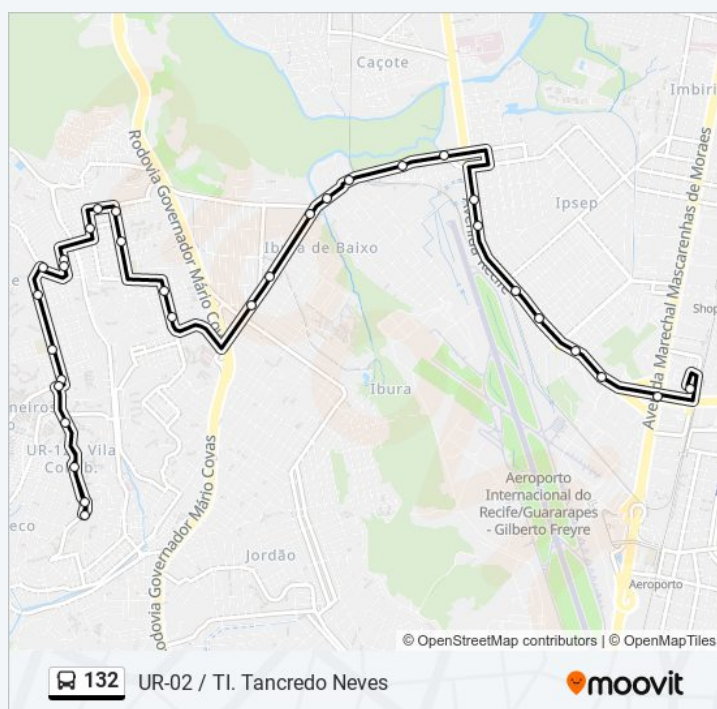

### Informações da linha de ônibus 132

**Sentido:** Ur-02 (Ibura) / Ti Tancredo Neves (Ur-12)

**Paradas:** 32

**Duração da viagem:** 33 min

**Resumo da linha:**

Pacheco Jaboatão Dos Guararapes -  
Pernambuco 51320 Brasil