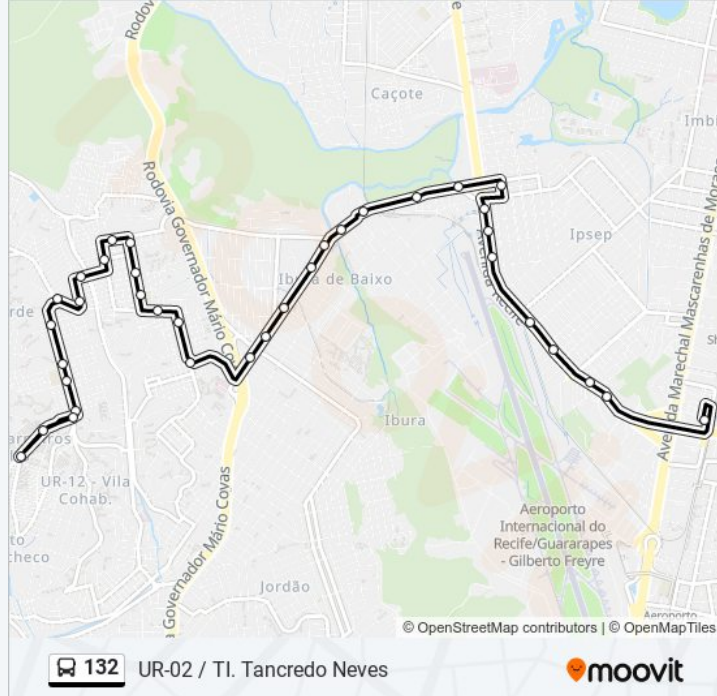

Rua Dois De Setembro Cohab Recife -  
Pernambuco 51340 Brasil

Avenida Rio Largo Cohab Recife - Pernambuco  
51340 Brasil

Avenida Rio Largo Cohab Recife - Pernambuco  
51340 Brasil

Praca Santa Luzia Ur2 140

Avenida Santa Fé 112 Cohab Recife -  
Pernambuco 51340 Brasil

Avenida Santa Fé 350

Avenida Santa Fé 523f

Avenida Santa Fé 762b

Avenida São Paulo Cohab Recife - Pernambuco  
51320 Brasil

Avenida Tiradentes 314-330 - Cohab Recife - Pe  
Brasil

Avenida Queixeramobim Cohab Recife -  
Pernambuco 51320 Brasil

### **Sentido: Ur-02 (Ibura) / Ti Tancredo Neves**

27 pontos

[VER OS HORÁRIOS DA LINHA](#)

Avenida Queixeramobim Cohab Recife -  
Pernambuco 51320 Brasil

Avenida Santa Fé 705

Avenida Santa Fé 152 Cohab Recife -  
Pernambuco 51280 Brasil