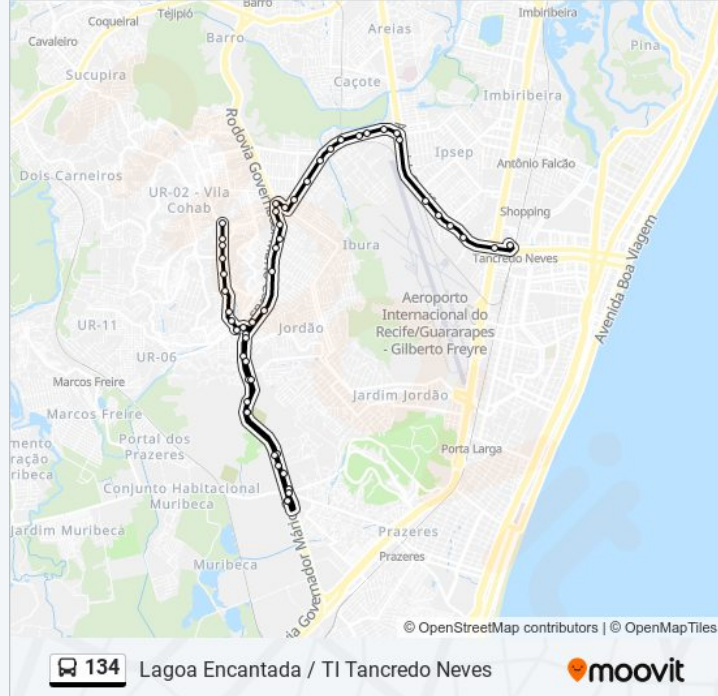

Rodovia Br Cento E Um Sul 751

Rodovia Governador Mário Covas 726

Br-101 8121

Rodovia Governador Mário Covas 2622

Rodovia Governador Mário Covas

Rodovia Governador Mário Covas 886

Rodovia Governador Mário Covas 886

Rua Dos Sonhos 658

Avenida Br 101 Muribeca Jaboatão Dos
Guararapes - Pernambuco 54325 Brasil

Avenida Barreto De Menezes 636

Rodovia Governador Mário Covas 2622

Br-101 8121

Br-101 8121

Rodovia Governador Mário Covas 726

Rodovia Governador Mário Covas 360

Avenida Ministro Apolônio Sáles 11

Rodovia Br Cento E Um Sul 60

Rodovia Br Cento E Um Sul 117

Avenida Br 101 Cohab Recife - Pernambuco
51300 Brasil

Avenida Br 101 Ibura Recife - Pernambuco 51300
Brasil

Avenida Br 101 Ibura Recife - Pernambuco 51240
Brasil

Avenida Br 101 Ibura Recife - Pernambuco 51240
Brasil

Avenida Br 101 Ibura Recife - Pernambuco 51280
Brasil

Rua Rio Xingu Ibura Recife - Pernambuco 51280
Brasil

Rua Rio Tapado Ibura Recife - Pernambuco 51280
Brasil

Avenida Dois Rios 1059

Avenida Dois Rios 733 A

Avenida Dois Rios 403

Avenida Dois Rios 117 Ibura Recife - Pernambuco