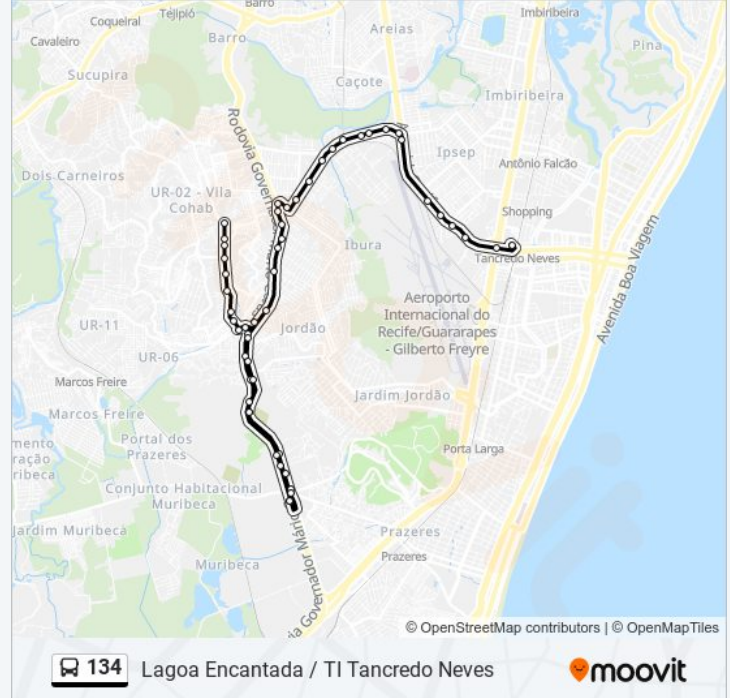

Br-101 8121

Rodovia Governador Mário Covas 726

Rodovia Governador Mário Covas 360

Avenida Ministro Apolônio Sáles 11

Rodovia Br Cento E Um Sul 60

Rodovia Br Cento E Um Sul 117

Avenida Br 101 Cohab Recife - Pernambuco 51300 Brasil

Avenida Br 101 Ibura Recife - Pernambuco 51300 Brasil

Avenida Br 101 Ibura Recife - Pernambuco 51240 Brasil

Avenida Br 101 Ibura Recife - Pernambuco 51240 Brasil

Avenida Br 101 Ibura Recife - Pernambuco 51280 Brasil

Rua Rio Xingu Ibura Recife - Pernambuco 51280 Brasil

Rua Rio Tapado Ibura Recife - Pernambuco 51280 Brasil

Avenida Dois Rios 1059

Avenida Dois Rios 733 A

Avenida Dois Rios 403

Avenida Dois Rios 117 Ibura Recife - Pernambuco 51310 Brasil

Avenida Dom Hélder Câmara Ibura Recife - Pernambuco 51230 Brasil

Avenida Dom Hélder Câmara Ibura Recife - Pernambuco 51230 Brasil

Rua Barão De Timbaúba 90

Avenida Dom Hélder Câmara Ibura Recife - Pernambuco 51230 Brasil