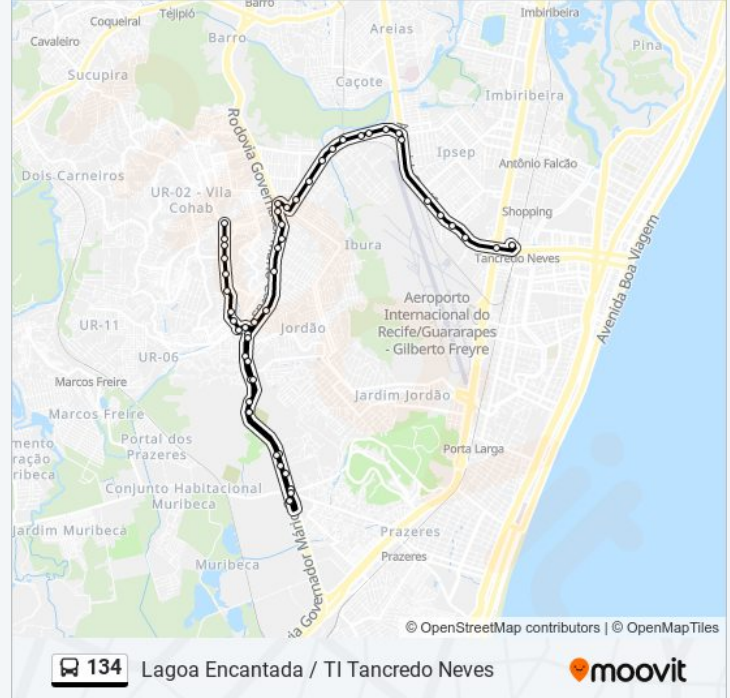

Rodovia Governador Mário Covas 886

Rodovia Governador Mário Covas 886

Rua Dos Sonhos 658

Avenida Br 101 Muribeca Jaboatão Dos Guararapes - Pernambuco 54325 Brasil

Avenida Barreto De Menezes 636

Rodovia Governador Mário Covas 2622

Avenida Br 101 Ibura Recife - Pernambuco 51300 Brasil

Avenida Br 101 Ibura Recife - Pernambuco 51240 Brasil

Avenida Br 101 Ibura Recife - Pernambuco 51240 Brasil

Avenida Br 101 Ibura Recife - Pernambuco 51280 Brasil

Rua Rio Xingu Ibura Recife - Pernambuco 51280 Brasil

Rua Rio Tapado Ibura Recife - Pernambuco 51280 Brasil

Avenida Dois Rios 1059

Avenida Dois Rios 733 A

Avenida Dois Rios 403

Avenida Dois Rios 117 Ibura Recife - Pernambuco 51310 Brasil

Avenida Dom Hélder Câmara Ibura Recife - Pernambuco 51230 Brasil

Avenida Dom Hélder Câmara Ibura Recife - Pernambuco 51230 Brasil

Rua Barão De Timbaúba 90

Avenida Dom Hélder Câmara Ibura Recife - Pernambuco 51230 Brasil