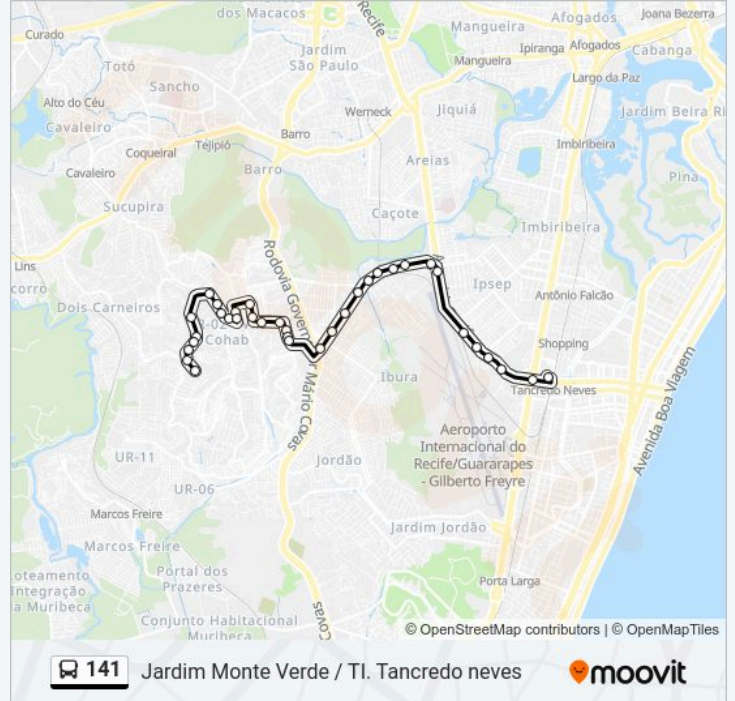

Av. Recife, 3472

Av. Recife, 4076

Av. Recife, 1405

Av. Presidente Dutra, 451 | Posto Arrecife

Avenida Marechal Mascarenhas De Moraes 4537 Imbiribeira Recife - Pernambuco 51190 Brasil

Terminal Integrado Tancredo Neves

Sentido: Ti Tancredo Neves/ Jardim Monte Verde

36 pontos

[VER OS HORÁRIOS DA LINHA](#)

Terminal Integrado Tancredo Neves

Avenida Marechal Mascarenhas De Moraes 4537 Imbiribeira Recife - Pernambuco 51190 Brasil

Avenida Recife 127

Av. Recife, 3481

Avenida Recife 3267

141 Jardim Monte Verde / TI. Tancredo Neves moovit

Horários da linha de ônibus 141

Tabela de horários sentido Ti Tancredo Neves/ Jardim Monte Verde

| | |
|---------------|---------------|
| domingo | 05:00 - 22:35 |
| segunda-feira | 05:00 - 23:55 |
| terça-feira | 05:00 - 23:55 |
| quarta-feira | 05:00 - 23:55 |
| quinta-feira | 05:00 - 23:55 |
| sexta-feira | 05:00 - 23:55 |
| sábado | 05:00 - 23:40 |

Avenida Chapada Do Araripe Cohab Recife -
Pernambuco Brasil

Avenida Chapada Do Araripe Cohab Recife -
Pernambuco Brasil

Os horários e os mapas do itinerário da linha de ônibus 141 estão disponíveis, no formato PDF offline, no site: moovitapp.com. Use o Moovit App e viaje de transporte público por Recife e Região! Com o Moovit você poderá ver os horários em tempo real dos ônibus, trem e metrô, e receber direções passo a passo durante todo o percurso!