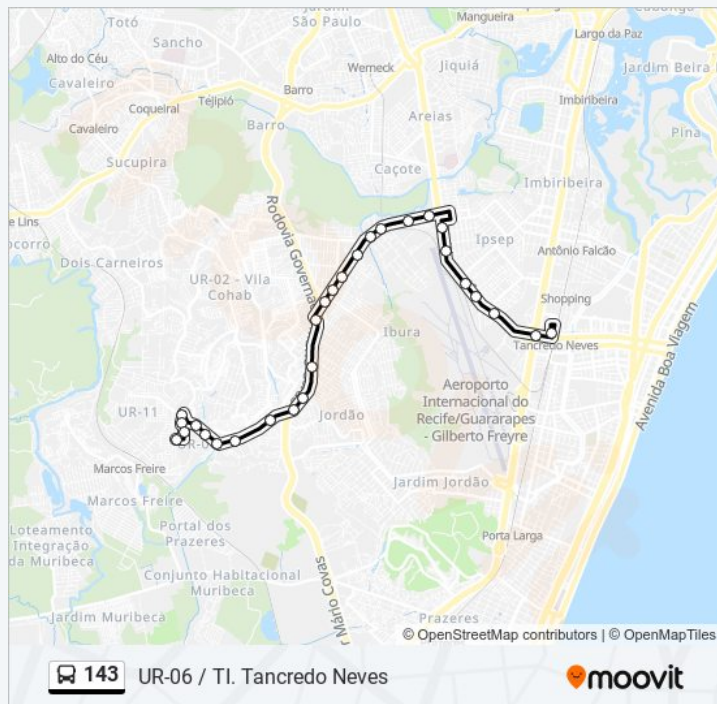

Sentido: Ti Tancredo Neves/ Ur-06

28 pontos

[VER OS HORÁRIOS DA LINHA](#)

Terminal Integrado Tancredo Neves

Avenida Marechal Mascarenhas De Moraes 4537 Imbiribeira Recife - Pernambuco 51190 Brasil

Avenida Recife 127

Avenida Dois Rios 885

Avenida Dois Rios 1273

Avenida Dois Rios 1289

1a Travessa 2 Rios 196

Rodovia Br Cento E Um Sul 17

Rodovia Br Cento E Um Sul 20

Rodovia Br Cento E Um Sul 60

Avenida Expedicionário Francisco Vitoriano 400

Rua 40 43

Rua Quarenta Zumbi Do Pacheco Jaboatão Dos
Guararapes - Pernambuco 54355 Brasil

Avenida Expedicionário Francisco Vitoriano 10

Rua Quarenta Zumbi Do Pacheco Jaboatão Dos
Guararapes - Pernambuco 54290 Brasil

Rua João Batista Ribeiro Zumbi Do Pacheco
Jaboatão Dos Guararapes - Pernambuco 54290
Brasil

Sentido: Ur -06/ Ti Tancredo Neves

28 pontos

[VER OS HORÁRIOS DA LINHA](#)

Terminal Integrado Tancredo Neves

Avenida Marechal Mascarenhas De Moraes 4537
Imbiribeira Recife - Pernambuco 51190 Brasil