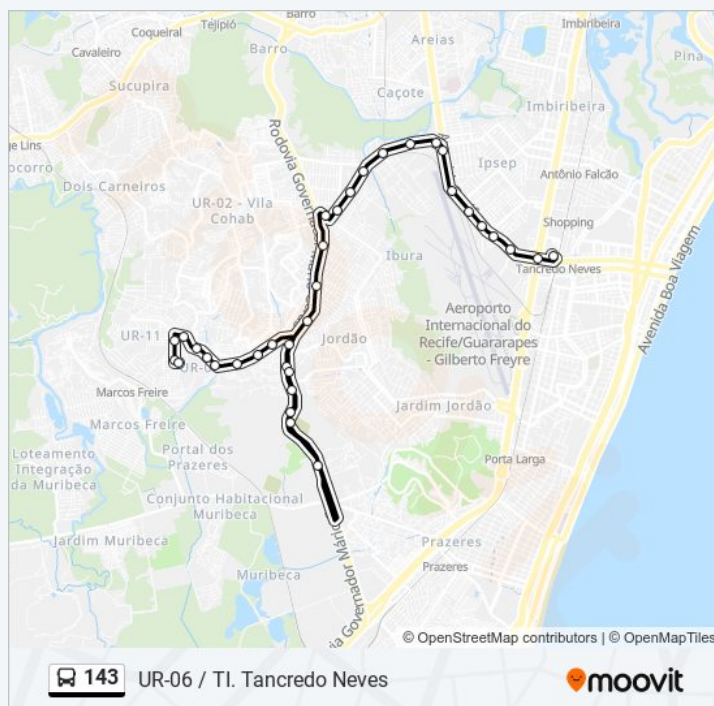

Av. Recife, 3472

Av. Recife, 4076

Informações da linha de ônibus 143

Sentido: Ur-06/ Ti Tancredo Neves(Campo Da Vila) Volta

Paradas: 35

Duração da viagem: 40 min

Resumo da linha:

Av. Recife, 1405

Avenida Presidente Dutra 180 Ibura Recife -
Pernambuco 51210 Brasil

Avenida Marechal Mascarenhas De Moraes 4537
Imbiribeira Recife - Pernambuco 51190 Brasil

Terminal Integrado Tancredo Neves

Sentido: Ur-06/ Ti Tancredo Neves(Via Ur-11)

32 pontos

[VER OS HORÁRIOS DA LINHA](#)

Terminal Integrado Tancredo Neves

Avenida Marechal Mascarenhas De Moraes 4537
Imbiribeira Recife - Pernambuco 51190 Brasil

Avenida Recife 127

Av. Recife, 3481

Avenida Recife 3267