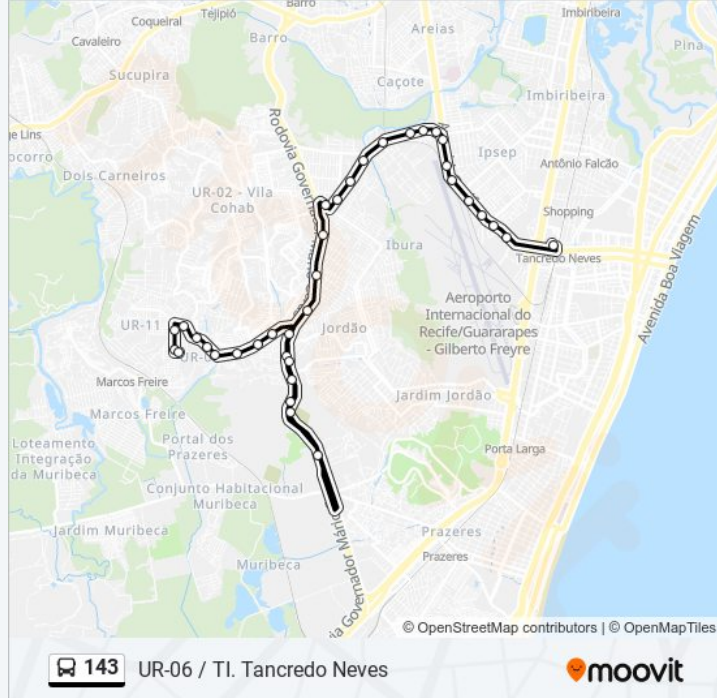

Avenida Recife 2981 Ibura Recife - Pernambuco
51190 Brasil

Av. Recife, 3472

Av. Recife, 4076

Av. Recife, 1405

Av. Presidente Dutra, 451 | Posto Arrecife

Terminal Integrado Tancredo Neves

Sentido: Ur-06/ Ti Tancredo Neves(Campo Da Vila) Volta

35 pontos

[VER OS HORÁRIOS DA LINHA](#)

Rua João Batista Ribeiro Zumbi Do Pacheco
Jaboatão Dos Guararapes - Pernambuco 54290
Brasil

Rua Me De Deus Zumbi Do Pacheco Jaboatão
Dos Guararapes - Pernambuco 54290 Brasil