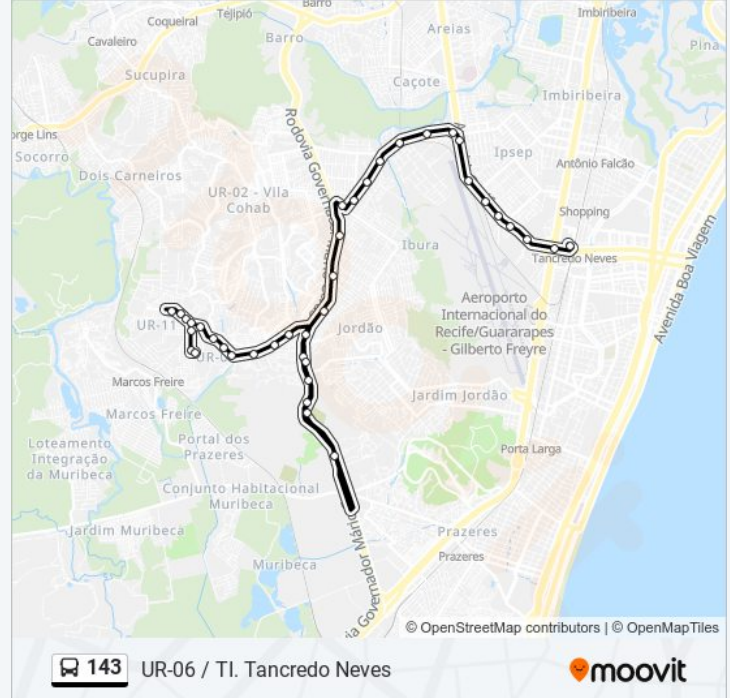

Rua Quarenta Zumbi Do Pacheco Jaboatão Dos Guararapes - Pernambuco 54290 Brasil

Avenida Expedicionário Francisco Vitoriano 10

Rua Quarenta Zumbi Do Pacheco Jaboatão Dos Guararapes - Pernambuco 54290 Brasil

Rua 40 43

Avenida Expedicionário Francisco Vitoriano 33

Rua Expedicionário Francisco Vitoriano Cohab Recife - Pernambuco 51320 Brasil

Rodovia Governador Mário Covas 721

Rodovia Br Cento E Um Sul 751

Rodovia Governador Mário Covas 726

Br-101 8121

Rodovia Governador Mário Covas 2622

Br-101 8121

Rodovia Governador Mário Covas 360

Rodovia Br Cento E Um Sul 117

Rodovia Governador Mário Covas 670

Rodovia Governador Mário Covas 1007

Rua Rio Novo Do Sul 131

Avenida Dois Rios 1059

Avenida Dois Rios 733 A

Avenida Dois Rios 383 Ibura Recife - Pernambuco 51310 Brasil

Rua Jornalista Edson Regis 1487

Rua Barão De Timbaúba 90

Avenida Dom Hélder Câmara Ibura Recife - Pernambuco 51350 Brasil

Avenida Recife 2586 Ibura Recife - Pernambuco 51350 Brasil

Avenida Recife 2981 Ibura Recife - Pernambuco 51190 Brasil

Av. Recife, 3472

Av. Recife, 4076

Av. Recife, 1405

Avenida Presidente Dutra 180 Ibura Recife - Pernambuco 51210 Brasil