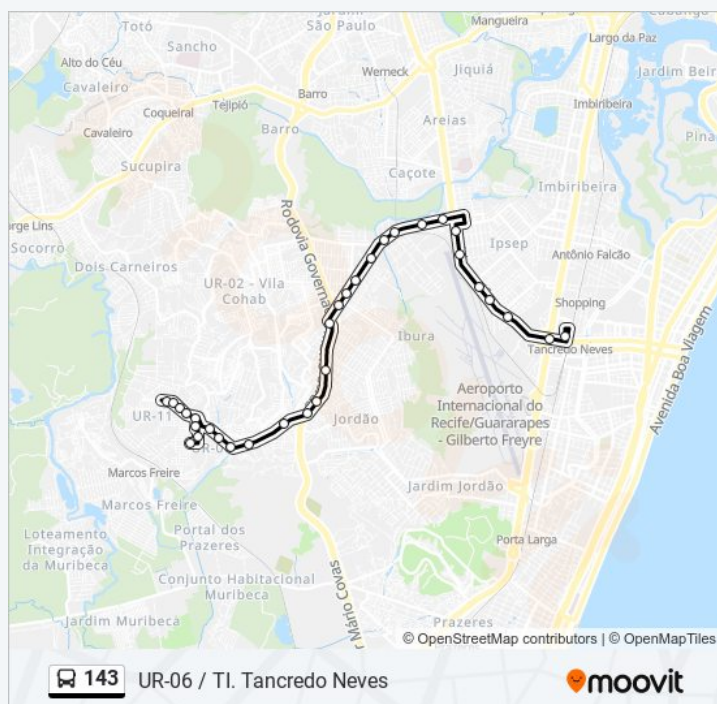

Rua 40 43

Rua Quarenta Zumbi Do Pacheco Jaboatão Dos
Guararapes - Pernambuco 54355 Brasil

Horários da linha de ônibus 143

Tabela de horários sentido Ur-06/ Ti Tancredo Neves(
Via Ur-11)

domingo	05:32 - 22:30
segunda-feira	05:37 - 23:10
terça-feira	05:37 - 23:10
quarta-feira	05:37 - 23:10
quinta-feira	05:37 - 23:10
sexta-feira	05:37 - 23:10
sábado	05:32 - 22:30

Informações da linha de ônibus 143

Sentido: Ur-06/ Ti Tancredo Neves(Via Ur-11)

Paradas: 32

Duração da viagem: 42 min

Resumo da linha:

Avenida Expedicionário Francisco Vitoriano 10

Rua Quarenta Zumbi Do Pacheco Jaboatão Dos Guararapes - Pernambuco 54290 Brasil