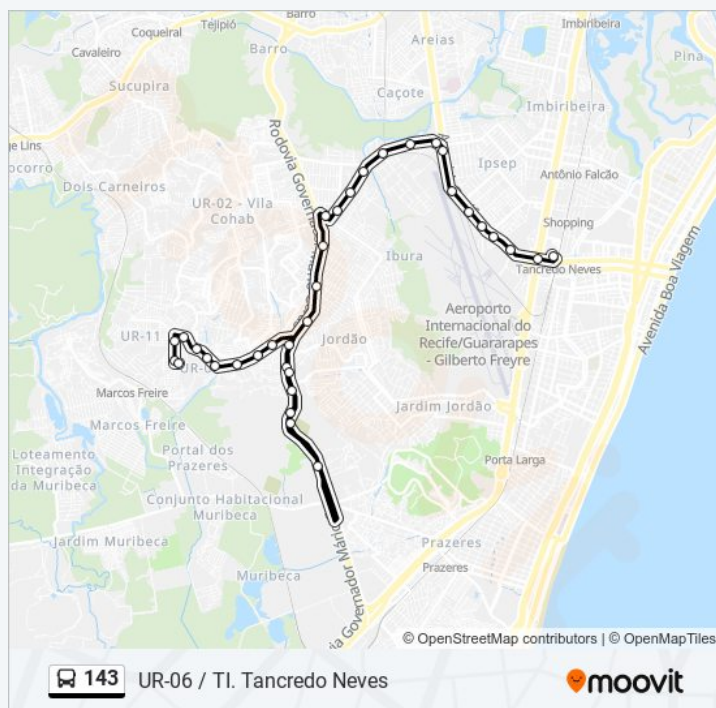

Rodovia Governador Mário Covas 670

Rodovia Governador Mário Covas 1007

Rua Rio Novo Do Sul 131

Avenida Dois Rios 1059

Avenida Dois Rios 733 A

Avenida Dois Rios 383 Ibura Recife - Pernambuco
51310 Brasil

Rua Jornalista Edson Regis 1487

Informações da linha de ônibus 143

Sentido: Ur -06/ Ti Tancredo Neves(Campo Da Vila)
Ida

Paradas: 35

Duração da viagem: 42 min

Resumo da linha:

Avenida Recife 2586 Ibura Recife - Pernambuco
51350 Brasil

Avenida Recife 2981 Ibura Recife - Pernambuco
51190 Brasil