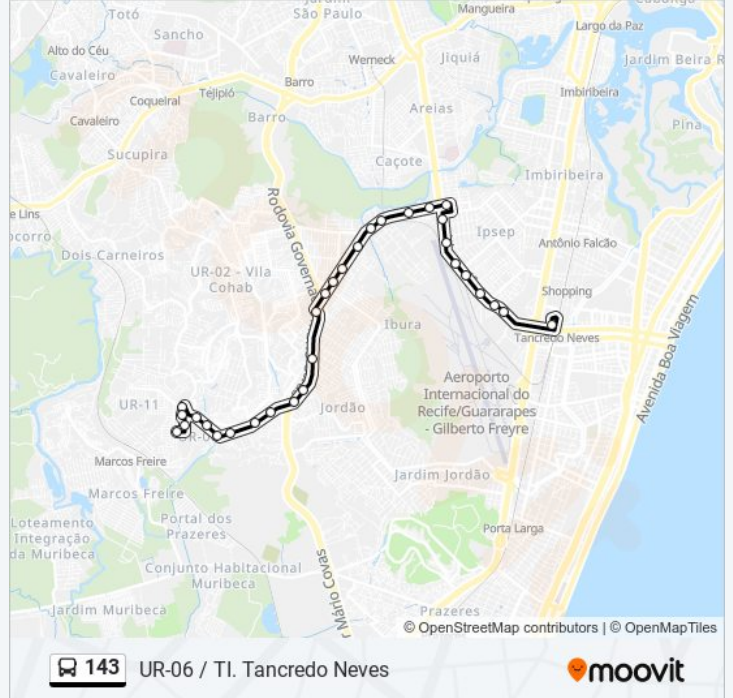

Rodovia Br Cento E Um Sul 20

Rodovia Br Cento E Um Sul 60

Avenida Expedicionário Francisco Vitoriano 400

Rua Quarenta 30

Avenida Expedicionário Francisco Vitoriano 86a

Rua Quarenta Zumbi Do Pacheco Jaboatão Dos Guararapes - Pernambuco 54355 Brasil

Sentido: Ti Tancredo Neves/ Ur-06

28 pontos

[VER OS HORÁRIOS DA LINHA](#)

Terminal Integrado Tancredo Neves

Avenida Marechal Mascarenhas De Moraes 4537 Imbiribeira Recife - Pernambuco 51190 Brasil

Avenida Recife 127

Av. Recife, 3481

Avenida Recife 3267

Avenida Recife 2763

Rua Deputado Moura Fernandes Ipsep Recife - Pernambuco 51350 Brasil

Avenida Dom Hélder Câmara 247

Rua Barão De Timbaúba 91

143 UR-06 / TI. Tancredo Neves

Informações da linha de ônibus 143

Sentido: Ti Tancredo Neves/ Ur-06

Paradas: 28

Duração da viagem: 40 min

Resumo da linha:

Rua Jornalista Edson Regis 1491

Avenida Dois Rios 152

Avenida Dois Rios 453 Ibura Recife - Pernambuco
51310 Brasil