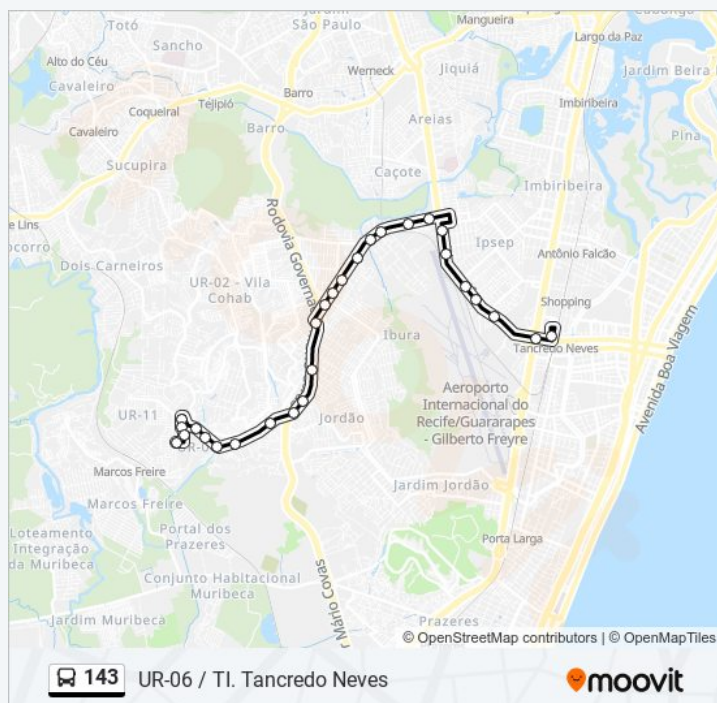

Rua João Batista Ribeiro Zumbi Do Pacheco
Jaboatão Dos Guararapes - Pernambuco 54290
Brasil

Sentido: Ur -06/ Ti Tancredo Neves

28 pontos

[VER OS HORÁRIOS DA LINHA](#)

Terminal Integrado Tancredo Neves

Avenida Marechal Mascarenhas De Moraes 4537
Imbiribeira Recife - Pernambuco 51190 Brasil

Rua João Batista Ribeiro Zumbi Do Pacheco Jaboatão Dos Guararapes - Pernambuco 54290 Brasil

Informações da linha de ônibus 143

Sentido: Ur -06/ Ti Tancredo Neves

Paradas: 28

Duração da viagem: 43 min

Resumo da linha:

Sentido: Ur -06/ Ti Tancredo Neves(Campo Da Vila) Ida

35 pontos

[VER OS HORÁRIOS DA LINHA](#)

Horários da linha de ônibus 143

Tabela de horários sentido Ur -06/ Ti Tancredo Neves(Campo Da Vila) Ida

domingo