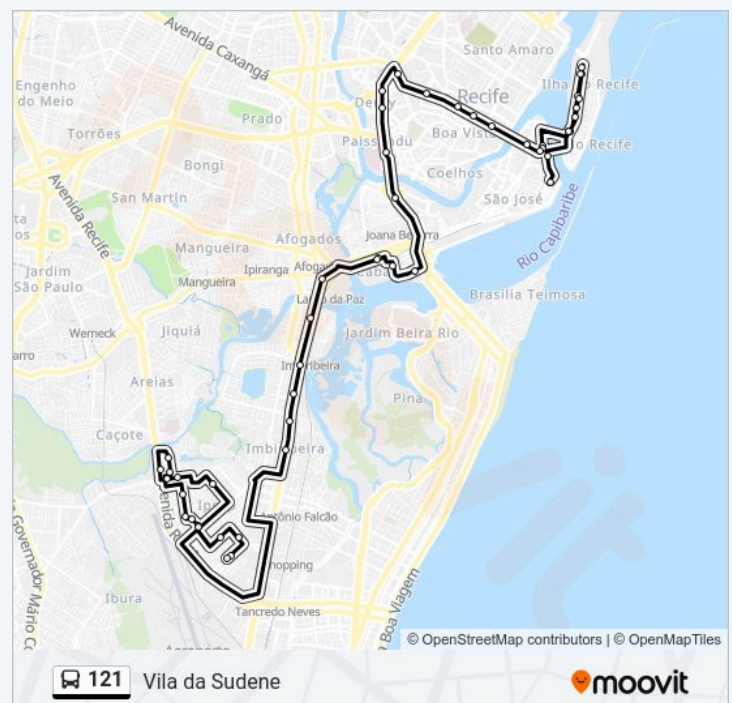

Informações da linha de ônibus 121

Sentido: Vila Da Sudene (Via Prefeitura)

Paradas: 51

Duração da viagem: 50 min

Resumo da linha:

Av. Gov. Agamenon Magalhães 860 - Pista Central

Av. Gov. Agamenon Magalhães 402 - Pista Central