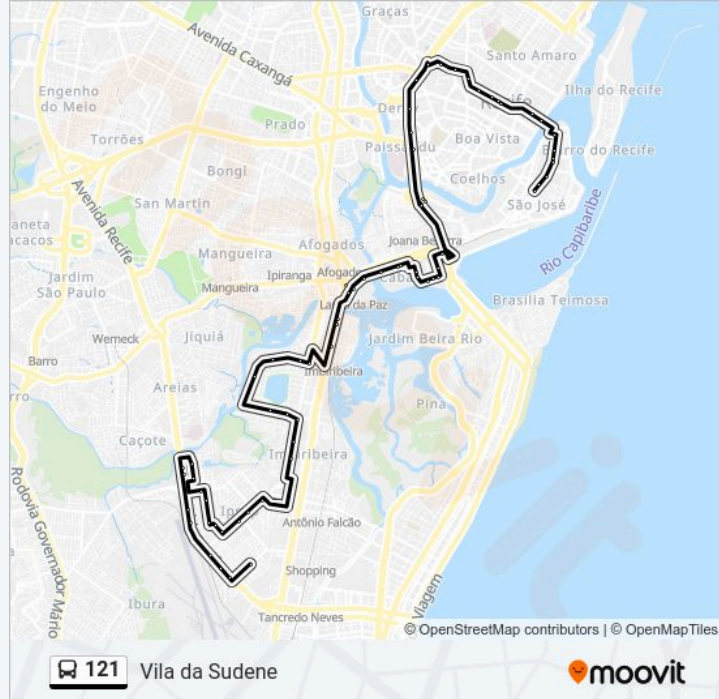

Avenida Marechal Mascarenhas De Moraes 29

Avenida Marechal Mascarenhas De Moraes 262
Imbiribeira Recife - Pernambuco 50770 Brasil

Avenida Marechal Mascarenhas De Moraes 29

Rua Francisco Silveira 73

Terminal Integrado Largo Da Paz

Avenida Sul Governador Cid Sampaio 2056

Largo Da Paz | Praça (Parada 2)

Rua Dormentos 1800

Avenida Sul Governador Cid Sampaio 200

Avenida Sul Governador Cid Sampaio 1562

Avenida Sul Governador Cid Sampaio 200