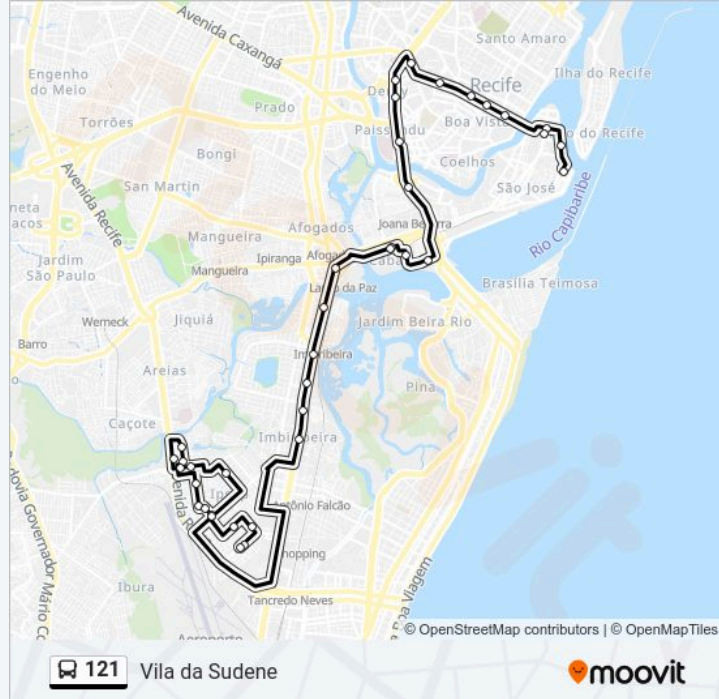

Viaduto Capitão Temudo 940

Rua Comandante Antônio Manhães De Matos 1 Cabanga Recife - Pernambuco 50090 Brasil

Rua General Estilac Leal 31 Cabanga Recife - Pernambuco 50090 Brasil

Avenida Sul Governador Cid Sampaio 201

Rua Professor José Vicente 313

Rua Professor José Vicente 41

Rua Landelino Câmara 154 Ipsep Recife - Pernambuco 51200 Brasil

Rua Anízio Galvão 36 Ipsep Recife - Pernambuco 51200 Brasil

Rua Anízio Galvão 18

Avenida Saldanha Marinho 207 Ipsep Recife - Pernambuco 51200 Brasil

Rua Rio Amazonas 101 Ipsep Recife - Pernambuco 51200 Brasil

Avenida Senador Robert Kennedy 269 Ipsep Recife - Pernambuco 51190 Brasil

Avenida Senador Robert Kennedy 277 Ipsep Recife - Pernambuco 51190 Brasil

Sentido: Vila Da Sudene

36 pontos

[VER OS HORÁRIOS DA LINHA](#)

Avenida Senador Robert Kennedy 277 Ipsep Recife - Pernambuco 51190 Brasil

Horários da linha de ônibus 121

Tabela de horários sentido Vila Da Sudene