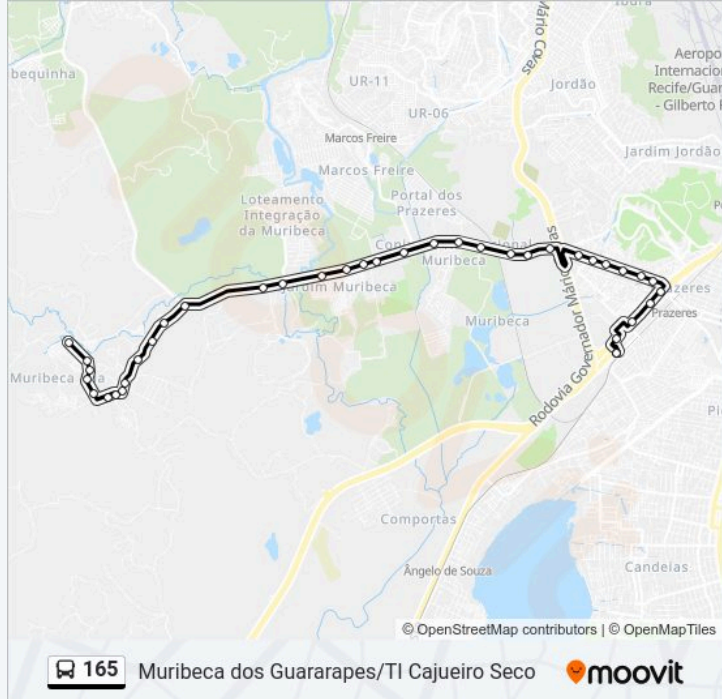

**Sentido:** Muribeca Dos Guararapes / Ti Cajueiro Seco

**Paradas:** 38

**Duração da viagem:** 40 min

**Resumo da linha:**

Estrada Eixo Da Integração Muribeca Jaboatão  
Dos Guararapes - Pernambuco 54350 Brasil

Avenida Barreto De Menezes Guararapes  
Jaboatão Dos Guararapes - Pernambuco 54310  
Brasil

Avenida Barreto De Menezes Guararapes  
Jaboatão Dos Guararapes - Pernambuco 54310  
Brasil

Avenida Barreto De Menezes Guararapes  
Jaboatão Dos Guararapes - Pernambuco 54400  
Brasil

Estrada Da Batalha 174

Av. Dr. Júlio Maranhão 398

Av. Dr. Júlio Maranhão 10

Av Dr. Júlio Maranhão 1126

Terminal Integrado Cajueiro Seco

Terminal Integrado Cajueiro Seco

165

Muribeca dos Guararapes/TI Cajueiro Seco

moovit

Horários da linha de ônibus 165

**Sentido: Muribeca Dos Guararapes / Ti Cajueiro Seco**

38 pontos

[VER OS HORÁRIOS DA LINHA](#)

Terminal Integrado Cajueiro Seco

Av. Dr. Júlio Maranhão 901

Av. Dr. Júlio Maranhão 901