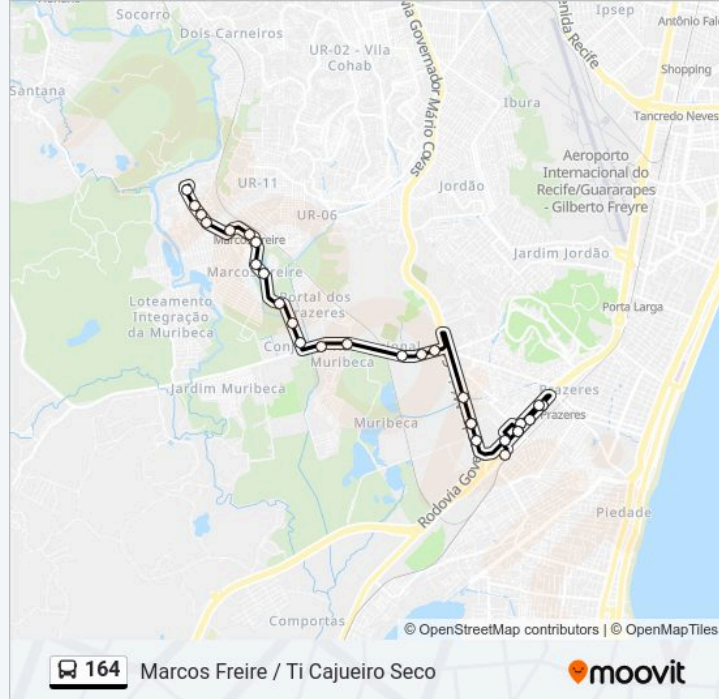

Informações da linha de ônibus 164

Sentido: Marcos Freire / Ti Cajueiro Seco

Paradas: 29

Duração da viagem: 32 min

Resumo da linha:

Rua Muribeca 1800

Estrada Eixo Da Integração 839

Estrada Eixo Da Integração 635

Avenida Fernandes Vieira Marcos Freire Jaboatão
Dos Guararapes - Pernambuco 54360 Brasil

Avenida Fernandes Vieira Marcos Freire Jaboatão
Dos Guararapes - Pernambuco 54360 Brasil

Avenida Fernandes Vieira Marcos Freire Jaboatão
Dos Guararapes - Pernambuco 54360 Brasil

Avenida Fernandes Vieira Marcos Freire Jaboatão
Dos Guararapes - Pernambuco 54360 Brasil

Avenida Barreto De Mesezes Marcos Freire
Jaboatão Dos Guararapes - Pernambuco 54360
Brasil

Avenida Barreto De Mesezes Marcos Freire
Jaboatão Dos Guararapes - Pernambuco 54370
Brasil

Avenida Barreto De Mesezes Marcos Freire
Jaboatão Dos Guararapes - Pernambuco 54370
Brasil

Avenida Barreto De Menezes 03 Marcos Freire
Jaboatão Dos Guararapes - Pernambuco 54370
Brasil

Os horários e os mapas do itinerário da linha de ônibus 164 estão disponíveis, no formato PDF offline, no site: moovitapp.com. Use o Moovit App e viaje de transporte público por Recife e Região! Com o Moovit você poderá ver os horários em tempo real dos ônibus, trem e metrô, e receber direções passo a passo durante todo o percurso!