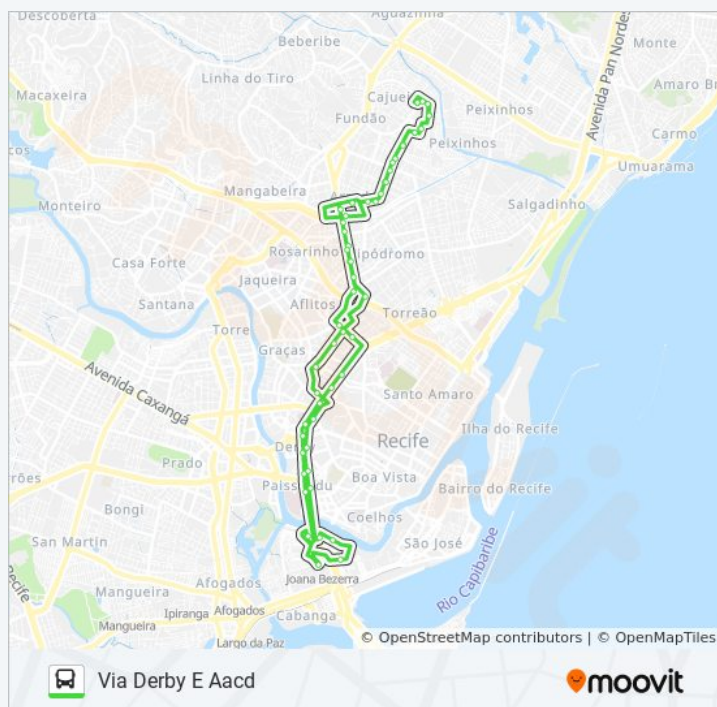

Sentido: Via Derby E Aacd

55 pontos

[VER OS HORÁRIOS DA LINHA](#)

Rua Wanderley 685 | Miniterminal Do Cajueiro

120283 - Rua Sebastião Salazar 859

120284 - Rua Craveiros 250

Rua Iguatu, 431 | Policlínica Amaury Coutinho

Av. Gov. Agamenon Magalhães 340 | Português
(Parada 1) - Pista Central

Avenida Martin Luther King 53

Av. Central, 1 | Estação Joana Bezerra

Avenida Agostinho Gomes 306

Avenida Beira Rio 2162

Rua S D 9807

Av. Gov. Agamenon Magalhães 102 - Pista Local

Av. Gov. Agamenon Magalhães 4401 - Pista Local

Av. Gov. Agamenon Magalhães 211 - Pista Local

Av. Gov. Agamenon Magalhães, 3631 - Pista Local

Informações da linha de ônibus 723 CAJUEIRO

Sentido: Via Derby E Aacd

Paradas: 55

Duração da viagem: 45 min

Resumo da linha:

Rua Doutor Bandeira Filho 111

Rua Do Espinheiro 106

Rua Do Espinheiro 506

Rua Do Espinheiro 690

Rua José De Sá Carneiro, 1