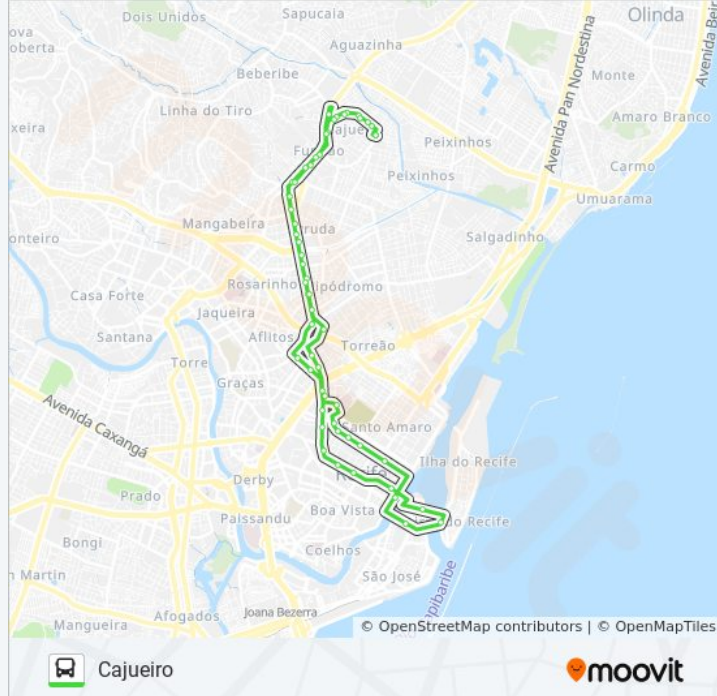

Rua Gouveia De Barros 1

Rua Dos Palmares 832

Avenida João De Barros 886

Avenida João De Barros 1341

Av. João De Barros, 1486

Rua José De Sá Carneiro, 1

Av. Beberibe, 186

Av. Beberibe, 376

Av. Beberibe, 672

Av. Beberibe, 958

Av. Beberibe, 1018 | Estádio José Do Rego Maciel (Oeste)

Av. Beberibe, 1468

Av. Beberibe, 1850

Av. Beberibe, 2132

Av. Beberibe, 2466 | Posto Petrobrás

Av. Beberibe, 2666 | Gravatá Móveis

Av. Beberibe, 2960 | Assembléia De Deus

120214 - Rua Sebastião Salazar 125

120216 - Rua Sebastião Salazar 250

120217 - Igreja Católica

120218 - Rua Sebastião Salazar 640

Rua Wanderley 685 | Miniterminal Do Cajueiro

Sentido: Via Cajueiro Alto

52 pontos

[VER OS HORÁRIOS DA LINHA](#)

Rua Wanderley 685 | Miniterminal Do Cajueiro

Igreja Evangélica De Confissão

R. Doutor Paulo Ramos, 64

Rua Sebastião Salazar 125

Av. Beberibe, 329 | Lp Motos