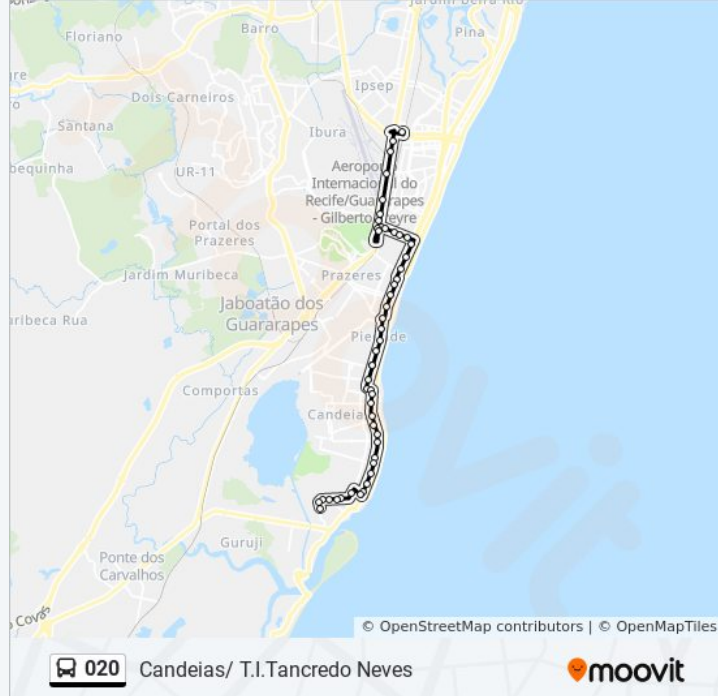

Avenida Armindo Moura 1

Avenida Armindo Moura 334

Av. Visconde De Jequitinhonha 5746

Av. Visconde De Jequitinhonha 6262

Av. Visconde De Jequitinhonha 6562

Avenida Ayrton Senna Da Silva 704

Avenida Ayrton Senna Da Silva 48

Avenida Ulisses Montarroyos 53

Rua Criciúma 346

Rua Criciúma 51

Rua Criciúma 775

Rua Criciúma 40

R. Cruz Alta 115 - Barra De Jangada Jaboatão Dos Guararapes - Pe 54470-270 Brasil

Sentido: Candeias/ T.I. Tancredo Neves

43 pontos

[VER OS HORÁRIOS DA LINHA](#)

R. Cruz Alta 115 - Barra De Jangada Jaboatão Dos Guararapes - Pe 54470-270 Brasil

Horários da linha de ônibus 020

Tabela de horários sentido Candeias/ T.I. Tancredo Neves

Av. Mal. Mascarenhas De Moraes, 4861

Rua João Pedro Da Silva 1

Avenida Marechal Mascarenhas De Moraes 4304

Terminal Integrado Tancredo Neves

Os horários e os mapas do itinerário da linha de ônibus 020 estão disponíveis, no formato PDF offline, no site: moovitapp.com. Use o [Moovit App](#) e viaje de transporte público por Recife e Região! Com o Moovit você poderá ver os horários em tempo real dos ônibus, trem e metrô, e receber direções passo a passo durante todo o percurso!