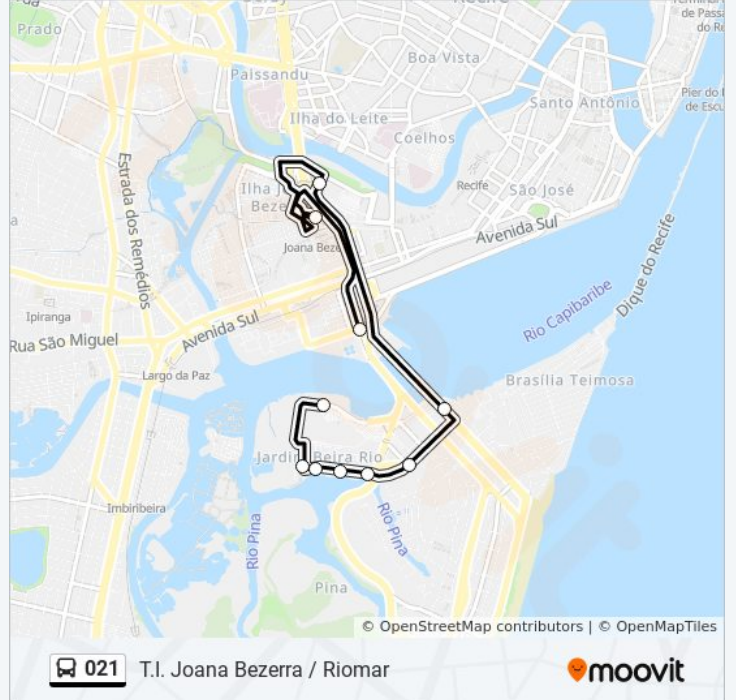

45b

Avenida Doutor Dirceu Velloso Toscano De Brito
85

Rua Manoel De Brito 713

Avenida Antônio De Goes 281

Avenida Advogado José Paulo Cavalcanti 380

Terminal Integrado Joana Bezerra

Sexta-feira

Fora de Operação

Shopping Riomar (Parada 03)

Rua Amador Bueno 18

Rua Manoel De Brito 713

Avenida Antônio De Goes 281

Avenida Advogado José Paulo Cavalcanti 380

Terminal Integrado Joana Bezerra

Horários da linha de ônibus 021

Tabela de horários sentido T.I. Joana Bezerra / Riomar

| | |
|---------------|---------------|
| Domingo | 06:10 - 22:42 |
| Segunda-feira | 05:50 - 21:58 |
| Terça-feira | 05:50 - 21:58 |
| Quarta-feira | 05:50 - 21:58 |
| Quinta-feira | 05:50 - 21:58 |
| Sexta-feira | 06:10 - 22:10 |
| Sábado | 05:50 - 22:50 |

Informações da linha de ônibus 021

Sentido: T.I. Joana Bezerra / Riomar

Paradas: 6

Duração da viagem: 10 min

Resumo da linha:

Os horários e os mapas do itinerário da linha de ônibus 021 estão disponíveis, no formato PDF offline, no site: moovitapp.com. Use o [Moovit App](#) e viaje de transporte público por Recife e Região! Com o Moovit você poderá ver os horários em tempo real dos ônibus, trem e metrô, e receber direções passo a passo durante todo o percurso!