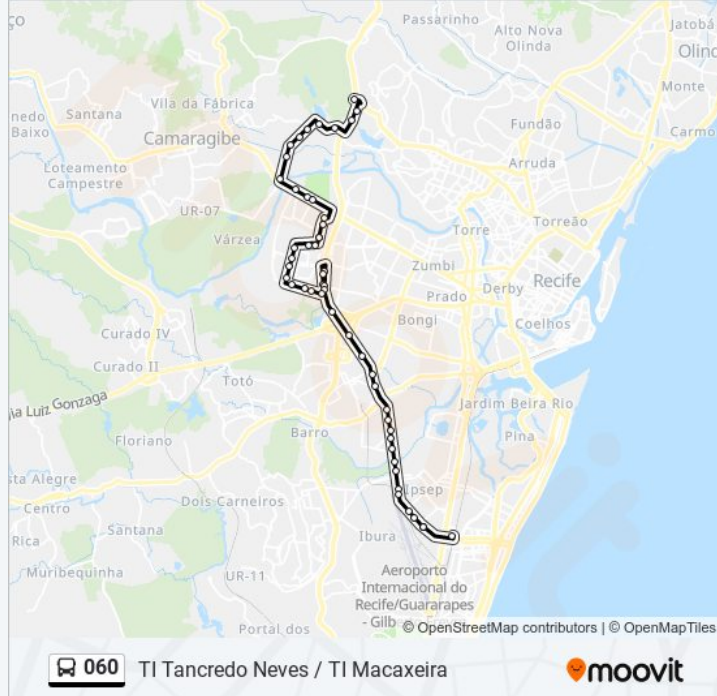

Avenida Professor Luís Freire 110-54

Avenida Professor Luís Freire 1310

Terminal Cdu - Cidade Universitária Recife - Pe 50740-540 Brasil

Avenida Professor Luís Freire 1000

Rua Acadêmico Hélio Ramos 1030

Rua Acadêmico Hélio Ramos 70

Avenida Barão De Bonito 182

Avenida Caxangá 5362

Pe-005 5612a

Rua Ribeiro Pessoa 60

Rua Ribeiro Pessoa 733

Rua Manuel De Medeiros 48

Rua Manuel De Medeiros 97a

Estrada Dos Pintos 2

Rua Manuel De Medeiros 2-26

Rua Prive Dois Irmaos 1117

Avenida Da Recuperação 475 B

Avenida Da Recuperação 7480

Terminal Integrado Macaxeira

Sentido: Ti Tancredo Neves / Ti Macaxeira

49 pontos

Horários da linha de ônibus 060

Avenida Recife 34

Av. Recife, 2744

Av. Recife, 3472

Av. Recife, 4076

Av. Recife, 1405

Av. Presidente Dutra, 451 | Posto Arrecife

Terminal Integrado Tancredo Neves

Os horários e os mapas do itinerário da linha de ônibus 060 estão disponíveis, no formato PDF offline, no site: moovitapp.com. Use o [Moovit App](#) e viaje de transporte público por Recife e Região! Com o Moovit você poderá ver os horários em tempo real dos ônibus, trem e metrô, e receber direções passo a passo durante todo o percurso!