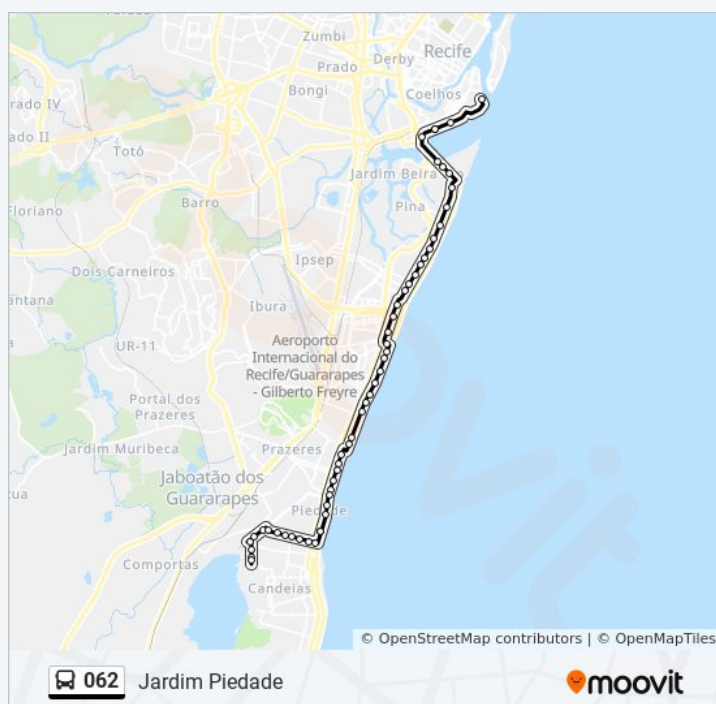

Av. Nossa Sra. Do Carmo 197-259 - Santo Antônio Recife - Pe Brasil

Avenida N S Do Carmo 93-183

Avenida Dantas Barreto 884

Avenida Dantas Barreto 1000

Avenida Dantas Barreto 1240

Praça Das Cinco Pontas 293

Avenida Engenheiro José Estelita 1647

Rua São Sebastião 1063

Rua São Sebastião 1113

Rua São Sebastião 1183

R. Do Canal 22 - Cajueiro Seco Jaboatão Dos Guararapes - Pe Brasil

Avenida Nova Piedade Candeias Jaboatão Dos Guararapes - Pernambuco 54430 Brasil

Avenida Bernardo Vieira De Melo 2386a

Av. Bernardo Vieira De Melo, 219 | Laboratório Gilson Cidrim

Avenida Bernardo Vieira De Melo 2034

Avenida Bernardo Vieira De Melo 995

Horários da linha de ônibus 062

Tabela de horários sentido Jardim Piedade (Obras Ponte Giratória)

Sentido: Jardim Piedade (Obras Ponte Giratória)

Paradas: 54

Duração da viagem: 55 min

Resumo da linha:

Avenida Bernardo Vieira De Melo 1495

Avenida Bernardo Vieira De Melo 3342

Avenida Bernardo Vieira De Melo 173