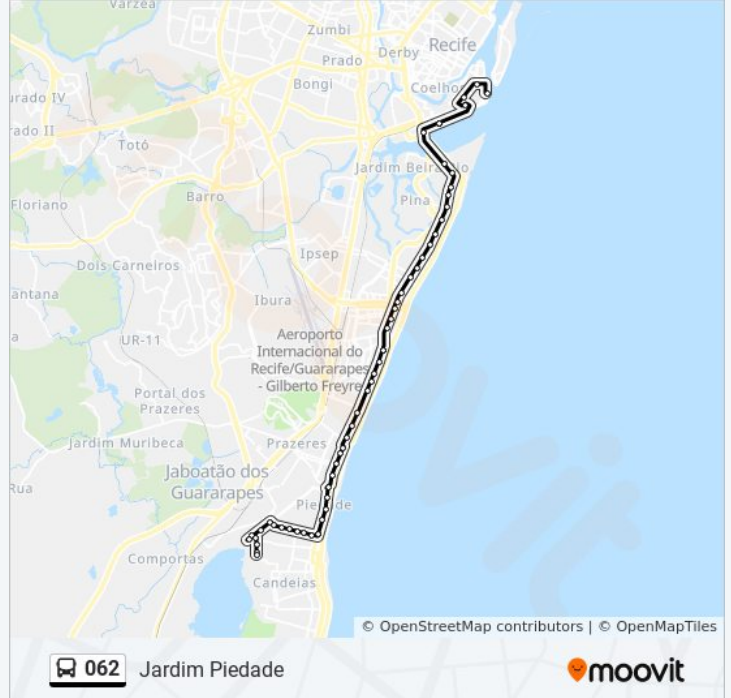

Informações da linha de ônibus 062

Sentido: Jardim Piedade (Obras Ponte Giratória)

Paradas: 57

Duração da viagem: 56 min

Resumo da linha:

Avenida Engenheiro Domingos Ferreira 322
Avenida Engenheiro Domingos Ferreira 1811
Avenida Engenheiro Domingos Ferreira 636
Avenida Engenheiro Domingos Ferreira 509
Avenida Engenheiro Domingos Ferreira 2768
Avenida Engenheiro Domingos Ferreira 3127
Avenida Engenheiro Domingos Ferreira 3704
Avenida Engenheiro Domingos Ferreira 3020
Avenida Engenheiro Domingos Ferreira 462
Avenida Engenheiro Domingos Ferreira 4420
Av. Eng. Domingos Ferreira 26
Av. Visconde De Jequitinhonha 3708
Av. Visconde De Jequitinhonha 3708
Av. Visconde De Jequitinhonha 4098
Av. Visconde De Jequitinhonha 4322
Av. Visconde De Jequitinhonha 4915
Av. Visconde De Jequitinhonha 5035
Av. Visconde De Jequitinhonha 5746
Av. Visconde De Jequitinhonha 6262
Av. Visconde De Jequitinhonha 6562
Avenida Ayrton Senna Da Silva 704
Avenida Ayrton Senna Da Silva 48
Avenida Ayrton Senna Da Silva 296
Avenida Senador Paulo Pessoa Guerra 1633
Avenida Ayrton Senna Da Silva 136
Avenida Senador Paulo Pessoa Guerra 30
Avenida Ayrton Senna Da Silva 2010
Avenida Ayrton Senna Da Silva 366
Avenida Senador Paulo Pessoa Guerra 332
Avenida Senador Paulo Pessoa Guerra 332
Rua Ns. Aparecida 1647
Rua São Sebastião 625
Rua São Sebastião 828

Rua São Sebastião 1063

Rua São Sebastião 1113

Rua São Sebastião 1183

R. Do Canal 22 - Cajueiro Seco Jaboatão Dos Guararapes - Pe Brasil

Avenida Nova Piedade Candeias Jaboatão Dos Guararapes - Pernambuco 54430 Brasil

Sentido: Jardim Piedade (Obras Ponte Giratória)

54 pontos

[VER OS HORÁRIOS DA LINHA](#)

Avenida Nova Piedade Candeias Jaboatão Dos Guararapes - Pernambuco 54430 Brasil

Rua Jarangari 100

Rua Dos Lírios 125

Rua Das Avenças 183