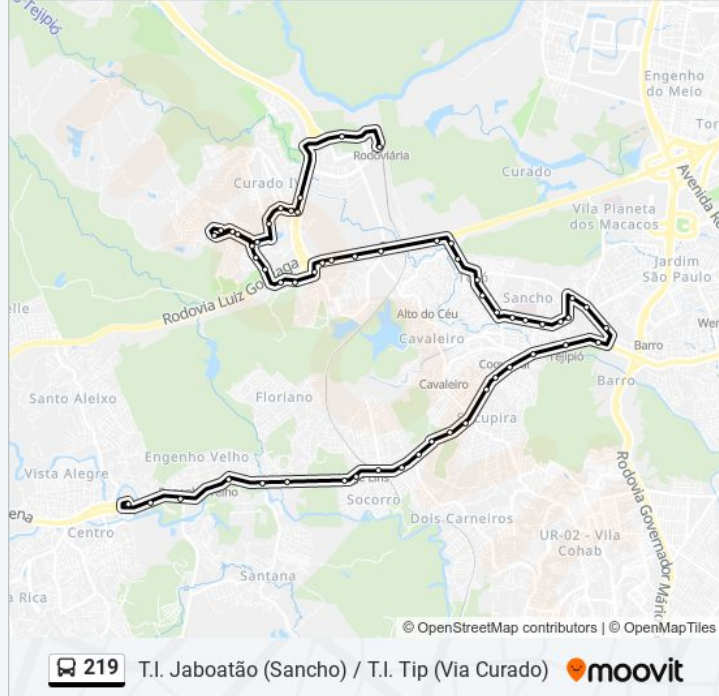

Avenida Dolores Duran 163

Rua Leonardo Da Vinci

Rua Ns. Aparecida 36500

Rua Alfredo Noberto 30

Br-232 109

Br-232 109

Horários da linha de ônibus 219

Tabela de horários sentido T.I. Jaboatão (Sancho) / T.I. Tip (Via Curado)

Avenida Liberdade 1

Avenida Doutor José Rufino 3386

Av. Doutor José Rufino, 3861 | Área Externa Da
Estação Tejió

Av. Falcão De Lacerda 367

Avenida General Manoel Rabelo 780

Avenida General Manoel Rabelo 5609

Av. Gal. Manoel Rabelo, 5389

Avenida General Manoel Rabelo 4916

Avenida General Manoel Rabelo 4555

Av. Gal. Manoel Rabelo, 4362

Avenida General Manoel Rabelo 4102

Avenida General Manoel Rabelo 3800

Avenida General Manoel Rabelo 3461

Avenida General Manoel Rabelo 2026

V. Gal. Manoel Rabelo, S/N

Av. Gal. Manoel Rabelo | Praça Floriano Peixoto

Avenida General Manoel Rabelo 1882
Avenida General Manuel Rabelo 1261
Avenida General Manoel Rabelo 704
Avenida General Manoel Rabelo 156
Terminal Integrado Jaboaão