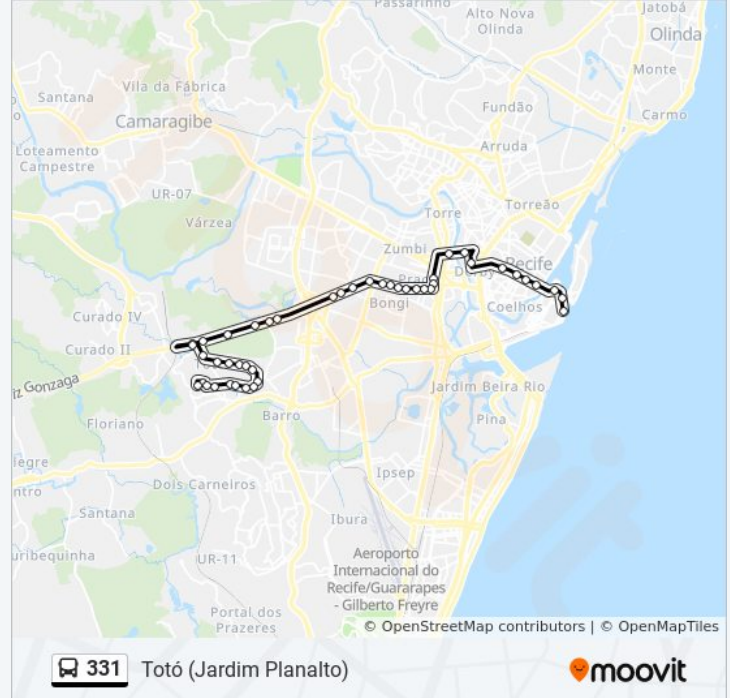

Br-232 898

Br-232, S/N | Fábrica Da Philips - Pista Lateral

Avenida Getúlio Vargas 206

Avenida Getúlio Vargas 206

Br-232 27

Rua 11 493 - Iputinga Recife - Pe Brazil

Avenida Liberdade 1598

Avenida Liberdade 1388

Rua Da Felicidade 06

Rua Quatro Ac Av Garota De Ipanema 28

Avenida Liberdade 997

Avenida Padre Ibiapina 371

Rua Aprígio Guimarães 59

Rua Aprígio Guimarães 325

Rua Aprígio Guimarães 637

Rua Aprígio Guimarães 787

Rua Da Custódia 128

Rua Coripós 202

Rua Coripós 424

Rua Ananias Catanho 45

Sentido: Totó (Jardim Planalto) Via Cais De Sta. Rita

42 pontos

[VER OS HORÁRIOS DA LINHA](#)

Rua Ananias Catanho 45

Avenida Liberdade 1548 D

Avenida Liberdade 1632

Rua Onze De Agosto 221

Rua 11 246-390 - Iputinga Recife - Pe Brazil

Rua Onze De Agosto 590 Curado Recife -
Pernambuco 50791 Brasil

Br-232, 240 - Pista Lateral