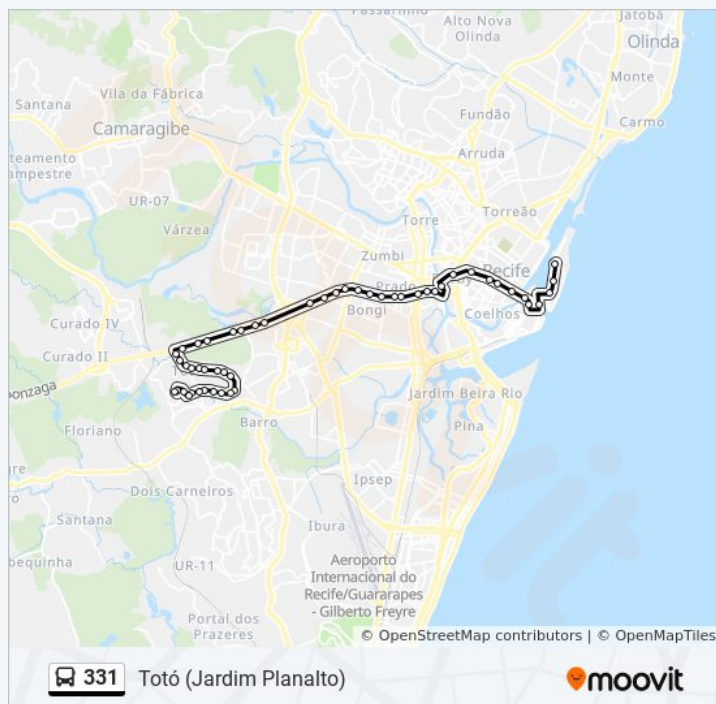

Praça Do Derby 18031

Avenida Conde Da Boa Vista 1477

Avenida Conde Da Boa Vista 982

Avenida Conde Da Boa Vista 691

Avenida Conde Da Boa Vista 179

Paradas: 46

Duração da viagem: 60 min

Resumo da linha:

Avenida Dantas Barreto 514

Av. Nossa Sra. Do Carmo 197-259 - Santo Antônio
Recife - Pe Brasil

Av. Martins De Barros | Ministério Público De
Pernambuco (Parada 7)

Avenida Barbosa Lima 17

Cais Do Apolo | Praça Tiradentes

Avenida Militar 335

Prefeitura Da Cidade Do Recife

Sentido: Totó (Jardim Planalto) Via Prefeitura

51 pontos

[VER OS HORÁRIOS DA LINHA](#)

Prefeitura Da Cidade Do Recife

Cais Do Apolo 11

Avenida Barbosa Lima 17