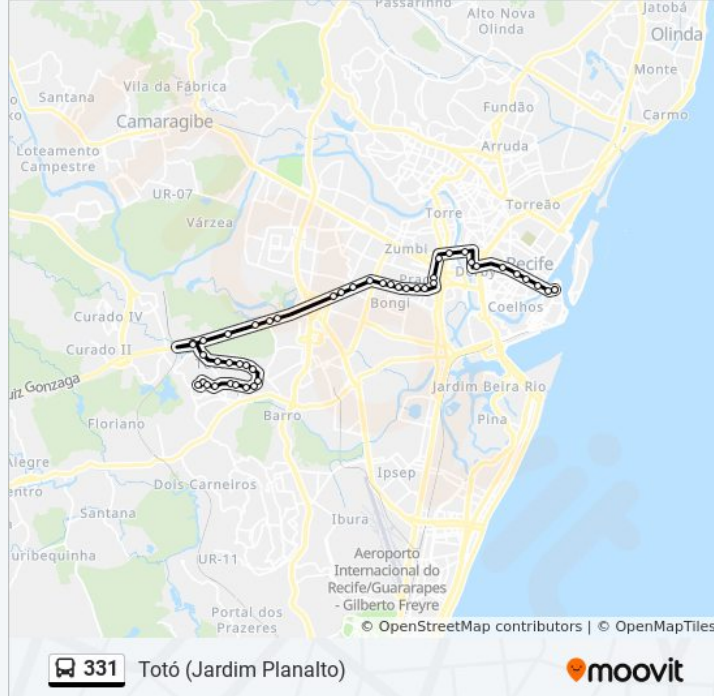

Br-232 898

Br-232, S/N | Fábrica Da Philips - Pista Lateral

Avenida Getúlio Vargas 206

Avenida Getúlio Vargas 206

Br-232 27

Rua 11 493 - Iputinga Recife - Pe Brazil

Avenida Liberdade 1598

Avenida Liberdade 1388

Rua Da Felicidade 06

Rua Quatro Ac Av Garota De Ipanema 28

Avenida Liberdade 997

Avenida Padre Ibiapina 371

Rua Aprígio Guimarães 59

Rua Aprígio Guimarães 325

Rua Aprígio Guimarães 637

Rua Aprígio Guimarães 787

Rua Da Custódia 128

Rua Coripós 202

Rua Coripós 424

Rua Ananias Catanho 45

Sentido: Totó (Jardim Planalto)

44 pontos

[VER OS HORÁRIOS DA LINHA](#)

Horários da linha de ônibus 331

Tabela de horários sentido Totó (Jardim Planalto)

domingo

05:10 - 21:55

Rua Ananias Catanho 45

Rua Alto Do Piquiri Coqueiral Recife - Pernambuco
50791 Brasil

Rua Coripós 202

Rua Rosário De Minas Coqueiral Recife -
Pernambuco 50791 Brasil