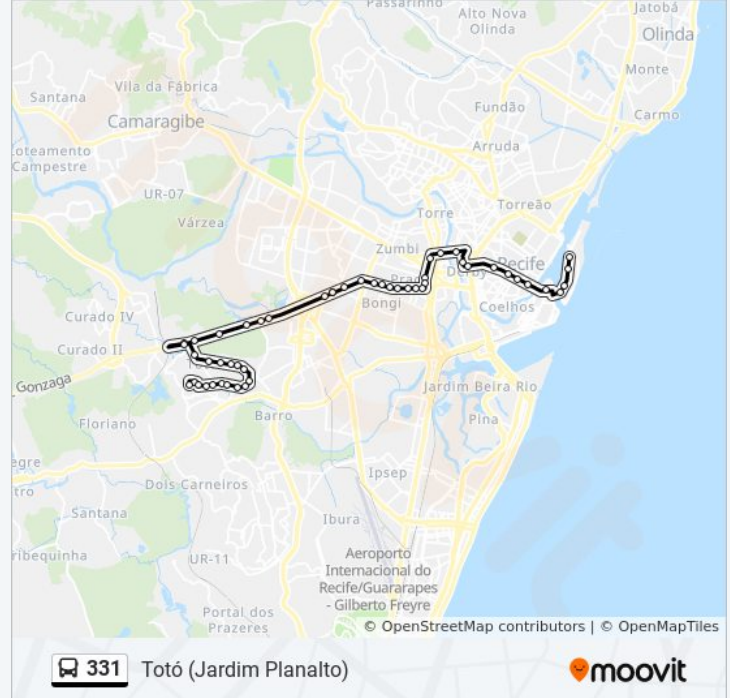

Avenida Padre Ibiapina 371

Rua Aprígio Guimarães 59

Rua Aprígio Guimarães 325

Rua Aprígio Guimarães 637

Rua Aprígio Guimarães 787

Rua Da Custódia 348

Rua Da Custódia 128

Rua Coripós 202

Rua Coripós 424

Os horários e os mapas do itinerário da linha de ônibus 331 estão disponíveis, no formato PDF offline, no site: moovitapp.com. Use o [Moovit App](#) e viaje de transporte público por Recife e Região! Com o Moovit você poderá ver os horários em tempo real dos ônibus, trem e metrô, e receber direções passo a passo durante todo o percurso!