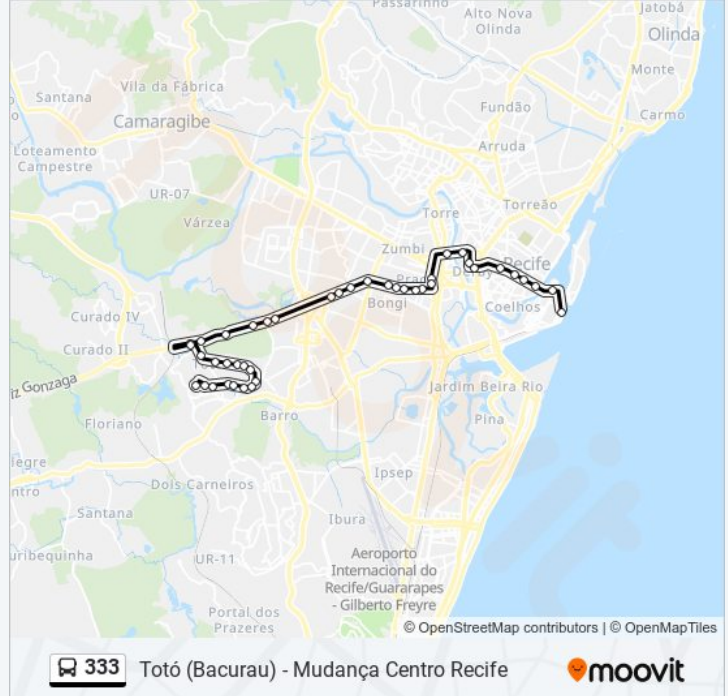

Rua Jener De Souza 449a

Rua Joaquim Nabuco 600

R. José Osório 190 - Madalena Recife - Pe 50610-280 Brasil

Rua João Ivo Da Silva 250

R. João Ivo Da Silva 328 - Madalena Recife - Pe Brasil

Av. Eng. Abdias De Carvalho, 3673

Avenida Padre Ibiapina 371

Rua Aprígio Guimarães 59

Rua Aprígio Guimarães 325

Rua Aprígio Guimarães 637

Rua Aprígio Guimarães 787

Rua Da Custódia 128

Rua Coripós 202

Rua Ananias Catanho 45

Sentido: Totó (Bacurau) - Mudança Centro Recife

44 pontos

[VER OS HORÁRIOS DA LINHA](#)

Rua Ananias Catanho 45

Rua Alto Do Piquiri Coqueiral Recife - Pernambuco
50791 Brasil

Rua Coripós 202

333 Totó (Bacurau) - Mudança Centro Recife

Sentido: Totó (Bacurau) - Mudança Centro Recife

Paradas: 44

Duração da viagem: 40 min

Resumo da linha:

Da Celpe - Ilha Do Retiro

Av. Sport Clube Do Recife, 280

Praça Do Derby 18031

Avenida Conde Da Boa Vista 1477