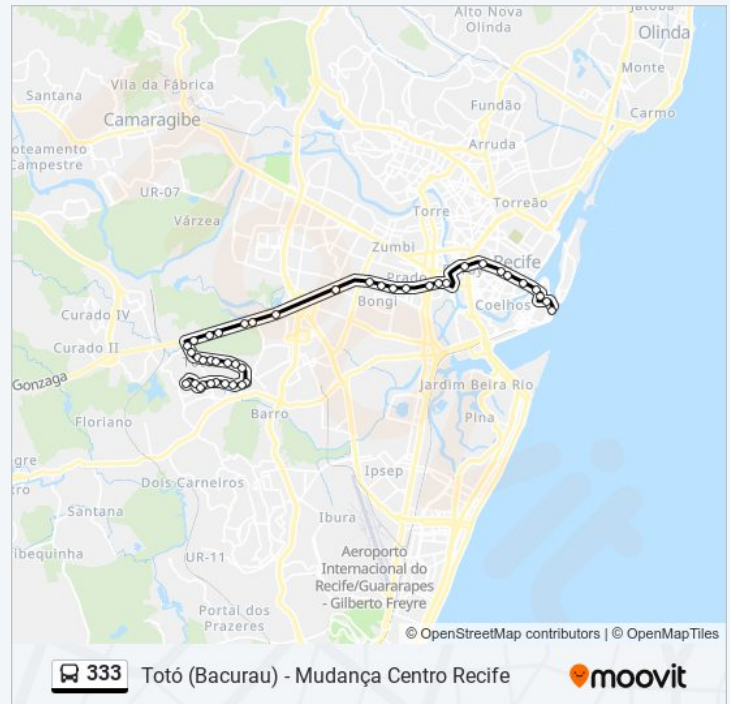

Av. Eng. Abdias De Carvalho, 1519

Av. Eng. Abdias De Carvalho, 1999 | Bob's

Av. Eng. Abdias De Carvalho, 4472 | Subestação

sexta-feira

00:20 - 03:20

sábado

00:20 - 03:20

Informações da linha de ônibus 333

Sentido: Totó (Bacurau) - Mudança Centro Recife

Paradas: 44

Duração da viagem: 40 min

Resumo da linha:

Da Celpe - Ilha Do Retiro

Av. Sport Clube Do Recife, 280

Praça Do Derby 18031

Avenida Conde Da Boa Vista 1477

Avenida Conde Da Boa Vista 918

Avenida Conde Da Boa Vista 691

Avenida Conde Da Boa Vista 179

Avenida Guararapes 56112

Avenida Dantas Barreto 514

Av. Nossa Sra. Do Carmo 197-259 - Santo Antônio
Recife - Pe Brasil