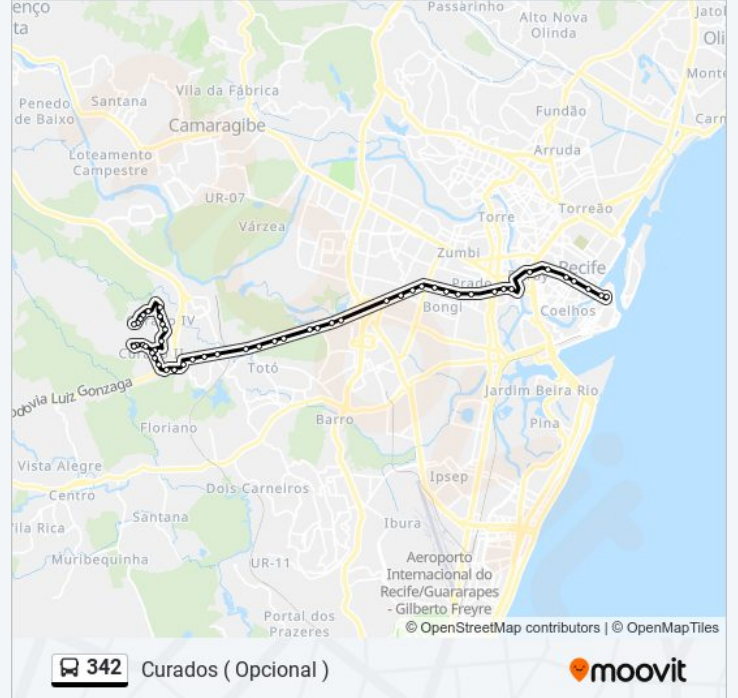

Avenida Dolores Duran 15

Avenida Dolores Duran 70

Avenida Pedro De Souza 100

Rua Petrúcio Simplício 53

Rua Petrúcio Simplício 53

Rua Xavier De Brito 4

Rua Leonardo Da Vinci 101

Rua Augusto Reinaldo 10

Avenida Dolores Duran 163

Rua Leonardo Da Vinci

Rua Ns. Aparecida 36500

Rua Ns. Aparecida 36500

Rua Alfredo Noberto 30

Br-232 109

Br-232 237

Br-232 136

Av. Eng. Abdias De Carvalho, 781

Av. Eng. Abdias De Carvalho, 1785

Av. Eng. Abdias De Carvalho, 1519

Av. Eng. Abdias De Carvalho, 1999 | Bob's

Av. Eng. Abdias De Carvalho, 4472 | Subestação  
Da Celpe - Ilha Do Retiro

Av. Sport Clube Do Recife, 280

Praça Do Derby 18031

Avenida Conde Da Boa Vista 1477

Avenida Conde Da Boa Vista 918

Avenida Conde Da Boa Vista 629

Avenida Conde Da Boa Vista 179

Avenida Guararapes 56112

Avenida Dantas Barreto 360