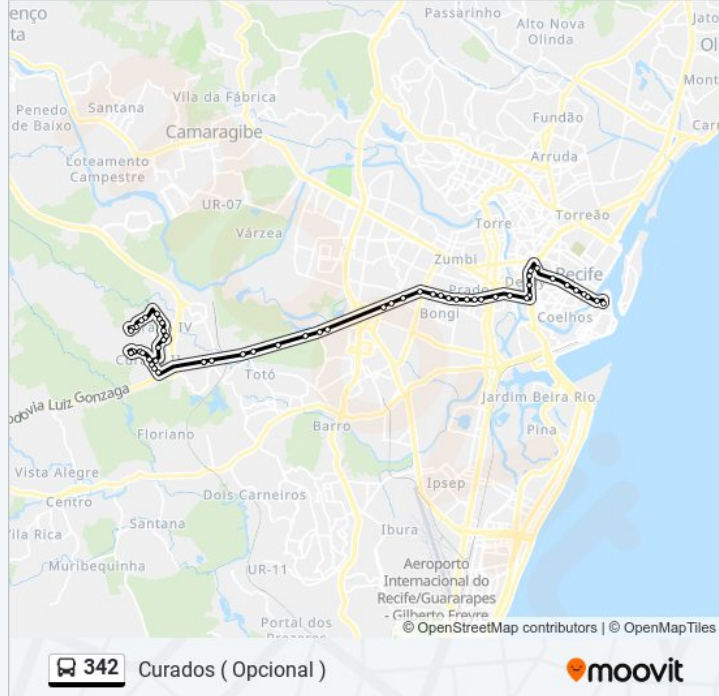

**Sentido: Curados ( Opcional )**

59 pontos

[VER OS HORÁRIOS DA LINHA](#)

Avenida Dantas Barreto 360

Av. Guararapes | Agência Dos Correios (Parada 2)  
- Pista Central

Avenida Conde Da Boa Vista 74

Avenida Conde Da Boa Vista 250b

Br-232 898

Br-232, S/N | Fábrica Da Philips - Pista Lateral

Avenida Getúlio Vargas 206

Br-232 282

Br-232 952

Br-232 952

Rua Leonardo Da Vinci 120

Rua Antônio Francisco Lisboa 16b

Avenida Dolores Duran 15

Avenida Dolores Duran 70

Avenida Pedro De Souza 100

Rua Petrúcio Simplício 53

Rua Petrúcio Simplício 53

Rua Xavier De Brito 4

Rua Leonardo Da Vinci 101

Rua Augusto Reinaldo 10

Avenida Oito 20

Rua Ronaldo Carneiro Leão 06

Rua Ronaldo Carneiro Leão 06

Rua Dois 13

Rua Dois 275

Rua Sete 15

Rua Sete 15

Rua Sete 22