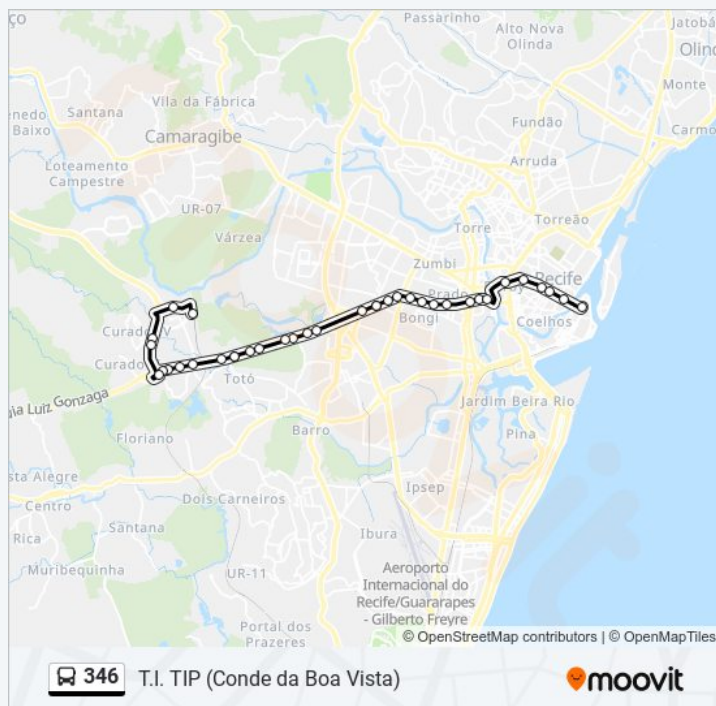

Av. Eng. Abdias De Carvalho, 1999 | Bob's

Av. Eng. Abdias De Carvalho, 4472 | Subestação Da Celpe - Ilha Do Retiro

Av. Sport Clube Do Recife, 280

Praça Do Derby 18031

Avenida Conde Da Boa Vista 1477

Avenida Conde Da Boa Vista 918

Avenida Conde Da Boa Vista 629

Avenida Conde Da Boa Vista 179

Avenida Dantas Barreto 360

Sentido: Ti Tip (Conde Da Boa Vista) Via Curado II / IV

Paradas: 36

Duração da viagem: 33 min

Resumo da linha:

Sentido: Ti Tip (Conde Da Boa Vista) Via Curado II / IV

Horários da linha de ônibus 346

Tabela de horários sentido Ti Tip (Conde Da Boa Vista) Via Curado II / IV

63 pontos

[VER OS HORÁRIOS DA LINHA](#)

Avenida Dantas Barreto 360

Av. Guararapes | Agência Dos Correios (Parada 2)
- Pista Central