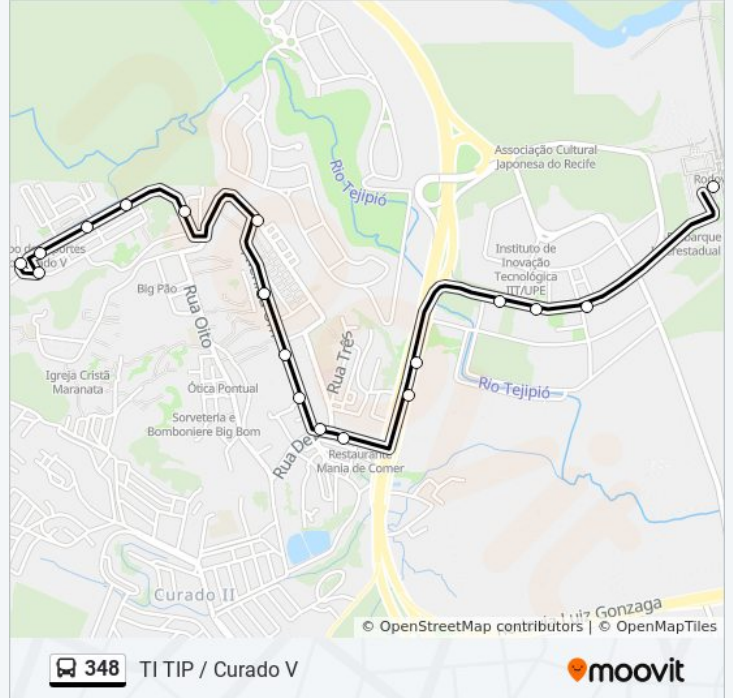

Sentido: Curado V / Ti Tip (Via Av 1)

14 pontos

[VER OS HORÁRIOS DA LINHA](#)

Terminal Integrado Tip

Avenida Prefeito Antônio Pereira 396

Br-408 - Pista Lateral

Rua Dez 157

Rua Dois 13

Av. Um 48 - Curado IV Jaboatão Dos Guararapes - Pe Brasil

Avenida Um 102

Avenida Um 35a

Rua Ronaldo Carneiro Leão 06

Avenida Um 8

Br-408, S/N - Pista Lateral

Br-408 440

Rua José Anfilóquio Águiar 2

Avenida Prefeito Antônio Pereira 755

Horários da linha de ônibus 348

Tabela de horários sentido Curado V / Ti Tip(Via Av 1)

domingo	04:57 - 22:40
segunda-feira	04:56 - 22:42
terça-feira	04:56 - 22:42
quarta-feira	04:56 - 22:42
quinta-feira	04:56 - 22:42
sexta-feira	04:56 - 22:42
sábado	04:57 - 22:40

Informações da linha de ônibus 348

Sentido: Curado V / Ti Tip(Via Av 1)

Paradas: 19

Duração da viagem: 15 min

Resumo da linha:

Os horários e os mapas do itinerário da linha de ônibus 348 estão disponíveis, no formato PDF offline, no site: moovitapp.com. Use o [Moovit App](#) e viaje de transporte público por Recife e Região! Com o Moovit você poderá ver os horários em tempo real dos ônibus, trem e metrô, e receber direções passo a passo durante todo o percurso!