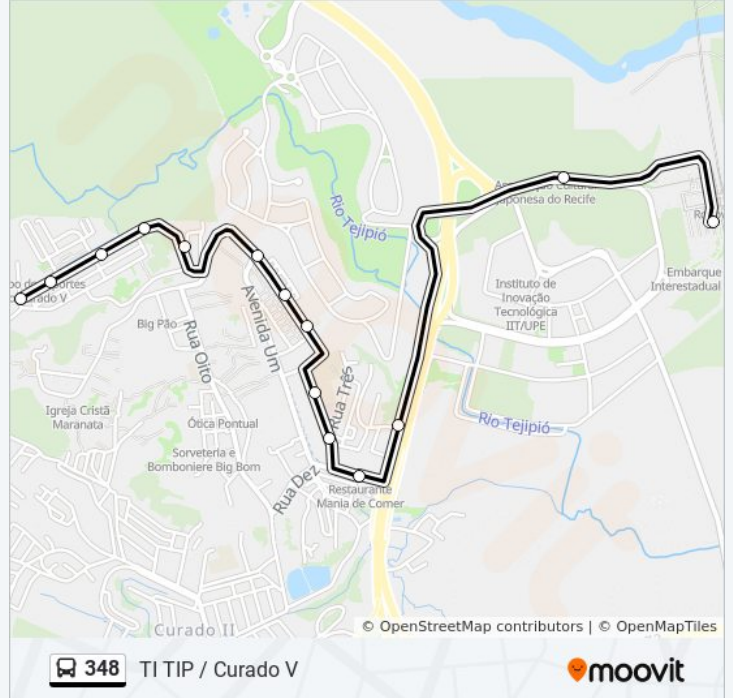

Sentido: Curado V / Ti Tip (Via Av 1)

14 pontos

[VER OS HORÁRIOS DA LINHA](#)

Terminal Integrado Tip

Avenida Prefeito Antônio Pereira 396

Br-408 - Pista Lateral

Rua Dez 157

Rua Dois 13

Informações da linha de ônibus 348**Sentido:** Curado V / Ti Tip (Via Av 1)**Paradas:** 14**Duração da viagem:** 15 min**Resumo da linha:**

Sentido: Curado V / Ti Tip(Via Av 1)

19 pontos

[VER OS HORÁRIOS DA LINHA](#)

Av. Um 48 - Curado IV Jaboatão Dos Guararapes - Pe Brasil

Avenida Um 102

Avenida Um 35a

Rua Ronaldo Carneiro Leão 06

Avenida Um 8

Br-408, S/N - Pista Lateral

Br-408 440

Rua José Anfilóquio Águiar 2

Informações da linha de ônibus 348

Sentido: Curado V / Ti Tip(Via Av 1)

Paradas: 19

Duração da viagem: 15 min

Resumo da linha:

Os horários e os mapas do itinerário da linha de ônibus 348 estão disponíveis, no formato PDF offline, no site: moovitapp.com. Use o [Moovit App](#) e viaje de transporte público por Recife e Região! Com o Moovit você poderá ver os horários em tempo real dos ônibus, trem e metrô, e receber direções passo a passo durante todo o percurso!