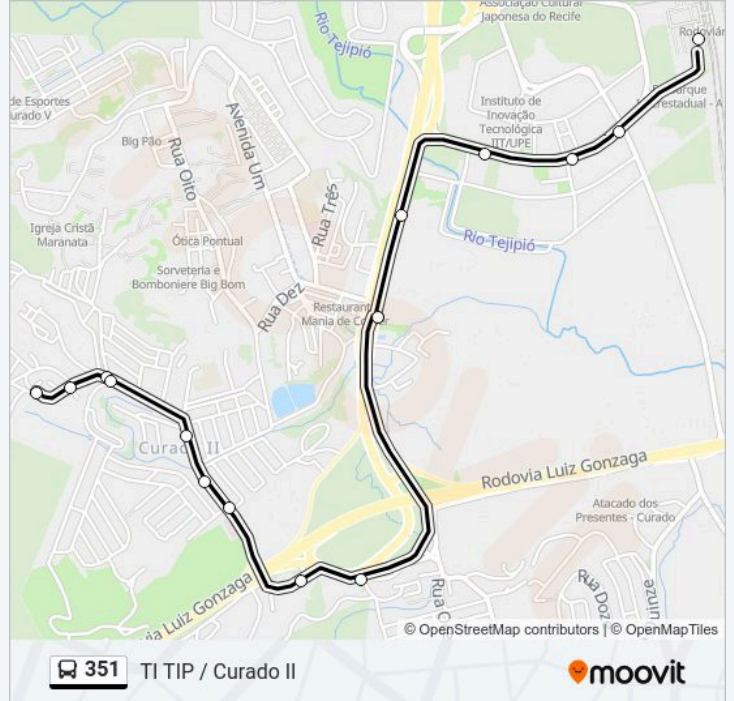

Sentido: Curado II / Ti Tip.

13 pontos

[VER OS HORÁRIOS DA LINHA](#)

Terminal Integrado Tip

Avenida Prefeito Antônio Pereira 396

Br-408 - Pista Lateral

Br-408 - Pista Lateral

Br-408 - Pista Lateral

Rua Dezenove De Novembro 05

Avenida Dolores Duran 163

Rua Leonardo Da Vinci, 456

Avenida Dolores Duran 70

Rua Xavier De Brito 4

Avenida Pedro De Souza 100

Rua Petrúcio Simplício 53

Rua Petrúcio Simplício 53

Horários da linha de ônibus 351

Tabela de horários sentido Curado II / Ti Tip.

domingo	05:00 - 22:30
segunda-feira	04:50 - 23:00
terça-feira	04:50 - 23:00
quarta-feira	04:50 - 23:00
quinta-feira	04:50 - 23:00
sexta-feira	04:50 - 23:00
sábado	05:00 - 22:40

Informações da linha de ônibus 351

Sentido: Curado II / Ti Tip.

Paradas: 13

Duração da viagem: 15 min

Resumo da linha: