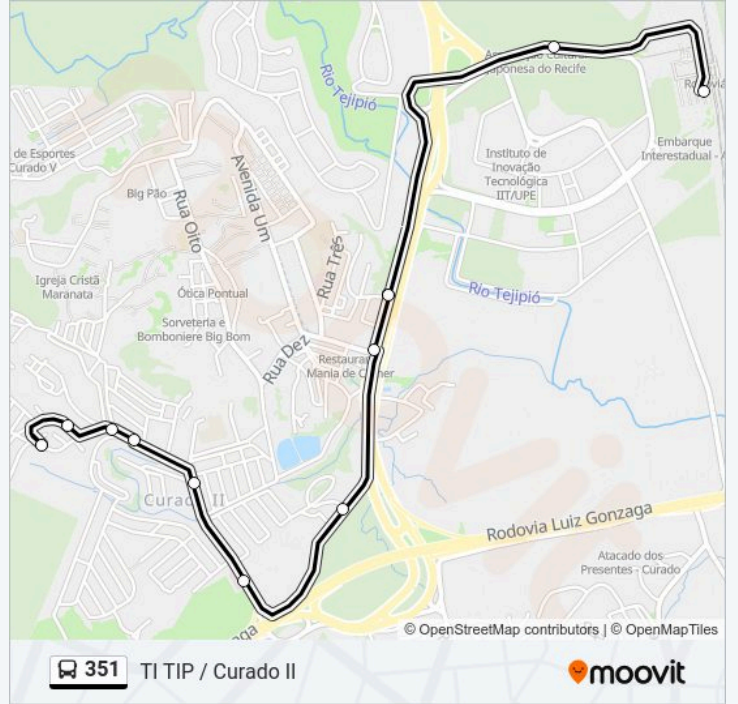

Os horários e os mapas do itinerário da linha de ônibus 351 estão disponíveis, no formato PDF offline, no site: moovitapp.com. Use o Moovit App e viaje de transporte público por Recife e Região! Com o Moovit você poderá ver os horários em tempo real dos ônibus, trem e metrô, e receber direções passo a passo durante todo o percurso!

© 2024 Moovit - Todos os direitos reservados