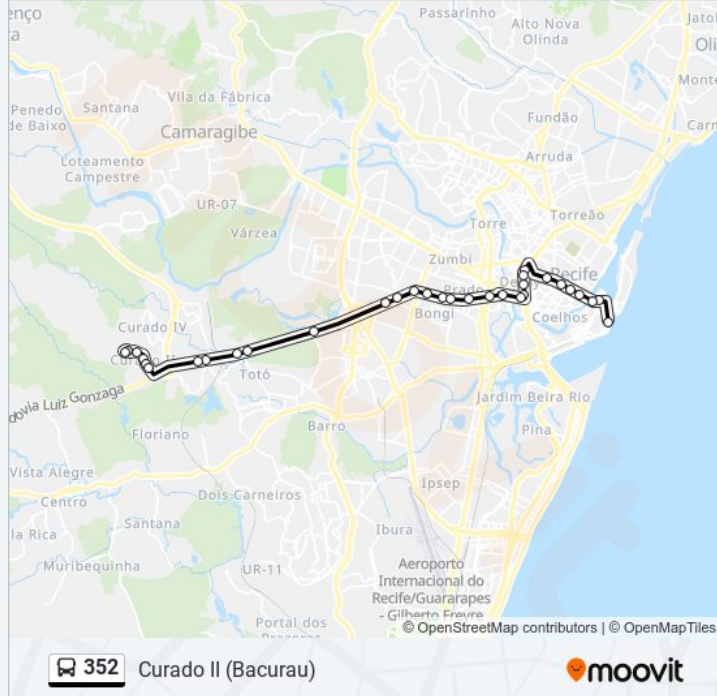

Use o aplicativo do Moovit para encontrar a estação de ônibus da linha 352 mais perto de você e descubra quando chegará a próxima linha de ônibus 352.

Sentido: Curado II (Bacurau) - Mudança Centro Recife

Avenida Conde Da Boa Vista 74

Avenida Guararapes 56112

Avenida Dantas Barreto 514

Av. Nossa Sra. Do Carmo 197-259 - Santo Antônio
Recife - Pe Brasil

Terminal Cais Santa Rita

Sentido: Curado II (Bacurau) - Mudança Centro Recife

Br-232 282

Br-232 952

Rua Antônio Francisco Lisboa 16b

Avenida Dolores Duran 15

Rua Leonardo Da Vinci 101

Avenida Dolores Duran 70

Avenida Pedro De Souza 100

Rua Petrúcio Simplicio 53

Os horários e os mapas do itinerário da linha de ônibus 352 estão disponíveis, no formato PDF offline, no site: moovitapp.com. Use o [Moovit App](#) e viaje de transporte público por Recife e Região! Com o Moovit você poderá ver os horários em tempo real dos ônibus, trem e metrô, e receber direções passo a passo durante todo o percurso!