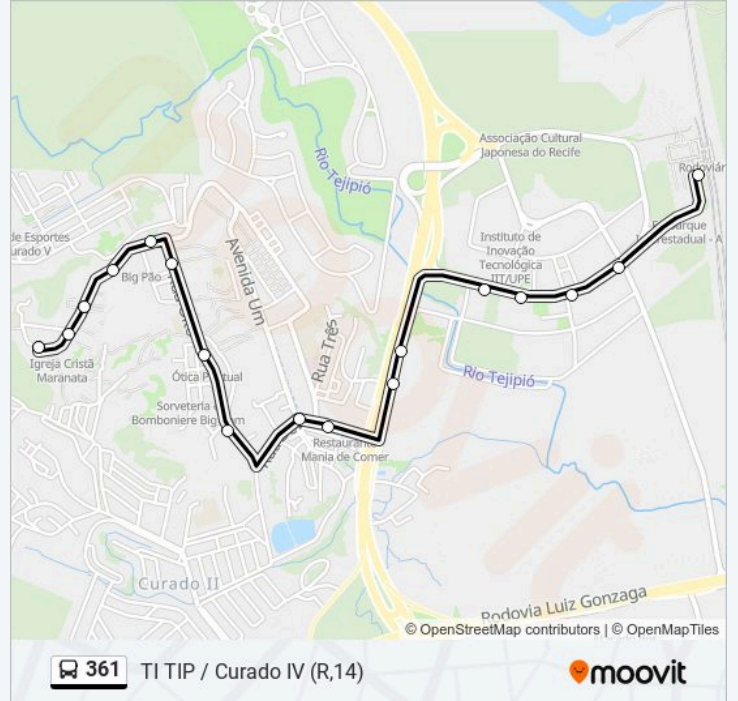

Avenida Oito 535

Avenida Oito 241

Rua Ronaldo Carneiro Leão 06

Avenida Um 8

Br-408, S/N - Pista Lateral

Br-408 440

Rua José Anfilóquio Águiar 2

Avenida Prefeito Antônio Pereira 755

Rua Jornalista Murilo Marroquim 11

Rua Ministro Mario Andreaza 217

Horários da linha de ônibus 361

Tabela de horários sentido Curado IV (Rua 14) / Ti Tip.

domingo	04:00 - 23:45
segunda-feira	04:00 - 22:51
terça-feira	04:00 - 22:51
quarta-feira	04:00 - 22:51
quinta-feira	04:00 - 22:51
sexta-feira	04:00 - 22:51
sábado	04:00 - 23:45

Informações da linha de ônibus 361

Sentido: Curado IV (Rua 14) / Ti Tip.

Paradas: 19

Duração da viagem: 15 min

Resumo da linha:

Os horários e os mapas do itinerário da linha de ônibus 361 estão disponíveis, no formato PDF offline, no site: moovitapp.com. Use o Moovit App e viaje de transporte público por Recife e Região! Com o Moovit você poderá ver os horários em tempo real dos ônibus, trem e metrô, e receber direções passo a passo durante todo o percurso!