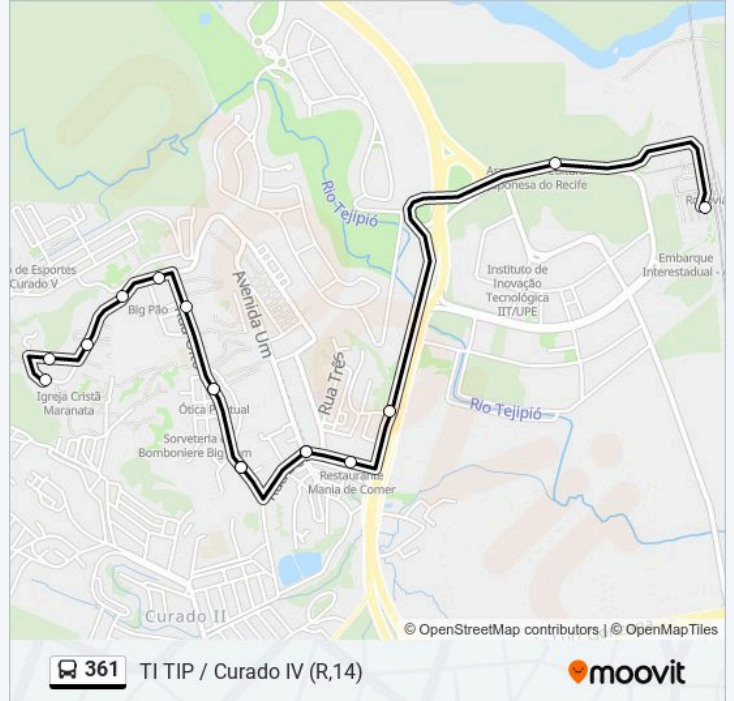

Use o aplicativo do Moovit para encontrar a estação de ônibus da linha 361 mais perto de você e descubra quando chegará a próxima linha de ônibus 361.

Sentido: Curado IV (Rua 14) / Ti Tip.

17 pontos

[VER OS HORÁRIOS DA LINHA](#)

Terminal Integrado Tip

Avenida Prefeito Antônio Pereira 396

Br-408 - Pista Lateral

Br-408 - Pista Lateral

Rua Dez 157

Rua Ronaldo Carneiro Leão 06

Rua Ronaldo Carneiro Leão 06

Avenida Oito 121

Avenida Oito 121

Avenida Oito 521

Avenida Oito 521

Avenida Oito 610

Rua Quatorze 07

Rua Quatorze 131

Rua Quatorze 190

Rua Quinze 325

Informações da linha de ônibus 361**Sentido:** Curado IV (Rua 14) / Ti Tip.**Paradas:** 17**Duração da viagem:** 15 min**Resumo da linha:**

Sentido: Curado IV (Rua 14) / Ti Tip.

19 pontos

[VER OS HORÁRIOS DA LINHA](#)