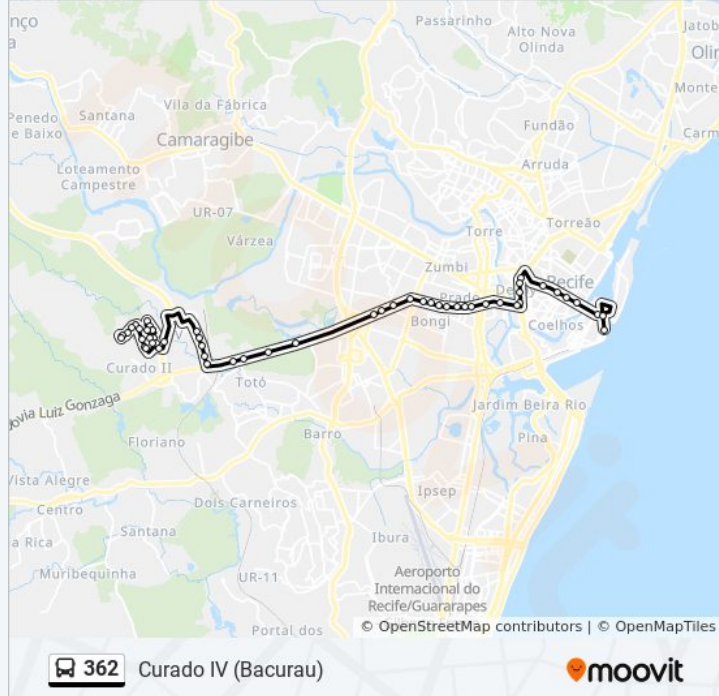

Av. Eng. Abdias De Carvalho, 4991 | Upa Torrões

Br-232, S/N | 10º Esquadrão De Cavalaria
Mecanizada

Br-232 898

Br-232, S/N | Fábrica Da Philips - Pista Lateral

Avenida Getúlio Vargas 206

Rua Doutor George Wiliam Butler 129

Rua Doutor George Wiliam Butler 15

Rua Doutor George Wiliam Butler 51

Rua Doutor George Wiliam Butler 524

Rua Ministro Mario Andreaza 3

Br-408 - Pista Lateral

Rua Dez 157

Rua Dois 13

Rua Dois 275

Rua Sete 15

Rua Sete 15

Rua Sete 22

Avenida Um 445

Av. Um 48 - Curado IV Jaboatão Dos Guararapes
- Pe Brasil

Avenida Um 102

Avenida Um 35a

Avenida Oito 121

Avenida Oito 121

Avenida Oito 521

Avenida Oito 610

Rua Quatorze 669

Rua Quatorze 131

Rua Quatorze 190

Rua Quinze 325

Rua 14 21

Sentido: Curado IV (Bacurau) - Mudança Centro

Horários da linha de ônibus 362