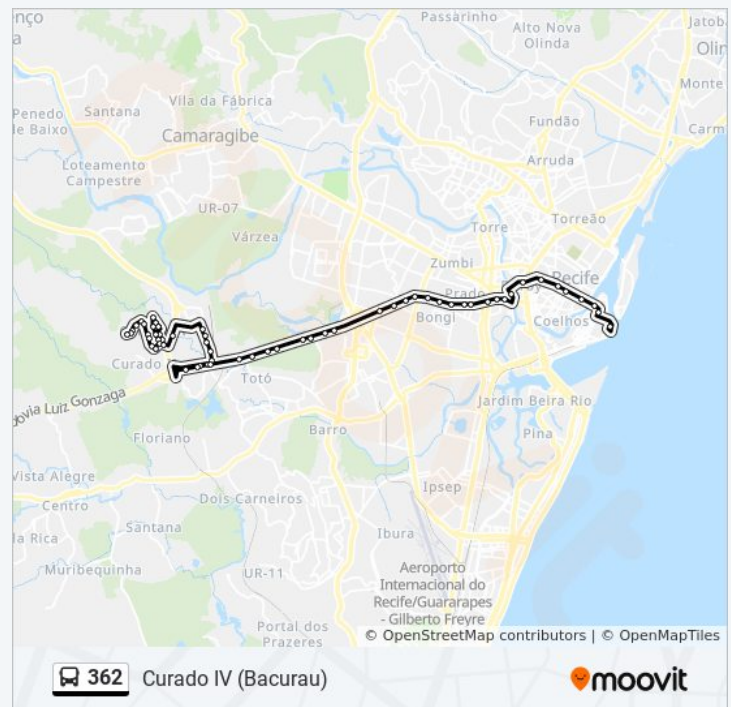

Avenida Um 445

Av. Um 48 - Curado IV Jaboatão Dos Guararapes
- Pe Brasil

Avenida Um 102

Avenida Um 35a

Avenida Oito 121

Avenida Oito 121

Avenida Oito 521

Avenida Oito 610

Avenida Oito 535

Avenida Oito 521

Avenida Oito 241

Rua Ronaldo Carneiro Leão 06

Rua Ronaldo Carneiro Leão 06

Avenida Um 8

Br-408 440

Rua Ministro Mario Andreaza 3

Domingo	00:10 - 03:10
Segunda-feira	00:10 - 03:10
Terça-feira	00:10 - 03:10
Quarta-feira	00:10 - 03:10
Quinta-feira	00:10 - 03:10
Sexta-feira	00:10 - 03:10
Sábado	00:10 - 03:10

Informações da linha de ônibus 362

Sentido: Curado IV (Bacurau) - Mudança Centro
Recife

Paradas: 52

Duração da viagem: 45 min

Resumo da linha:

Br-232, S/N | Hospital Pelópidas Silveira

Br-232, S/N

Avenida Engenheiro Abdias De Carvalho 338

Av. Eng. Abdias De Carvalho, 1387