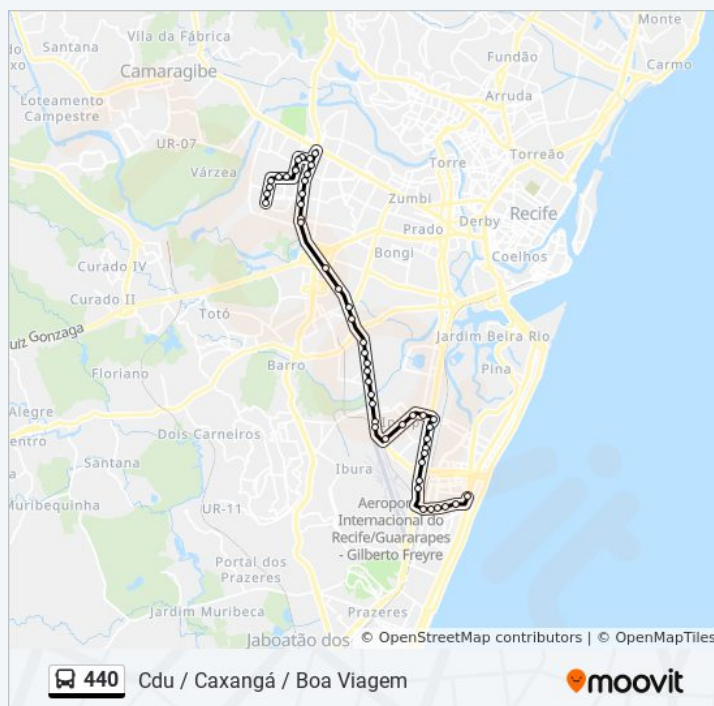

Rua Acadêmico Hélio Ramos, 60

1a Travess Artur De Sa Pr Trav 20

Avenida Professor Artur De Sá 96

Avenida Professor Artur De Sá 1130

Rua General Polidoro 851

Rua General Polidoro 494

Rua General Polidoro 267b

Av. Recife, 3481

Rua Saturnino Meireles 99 Ipsep Recife - Pernambuco 51200 Brasil

Rua Jean Emile Favre 1988

Avenida Recife 2763

Rua Deputado Célsio Miranda 16

Rua Deputado Moura Fernandes Ipsep Recife - Pernambuco 51350 Brasil

Av. Recife, 2876

Av. Recife, 8088

Av. Recife, 8368 | Hospital Geral De Areias

Av. Recife, 1283 | Big Bompreço

Avenida Recife 1006

Tabela de horários sentido Cdu / Caxangá / Boa Viagem

domingo	05:40 - 23:07
segunda-feira	05:40 - 23:07
terça-feira	05:12 - 23:10
quarta-feira	05:12 - 23:10
quinta-feira	05:12 - 23:10
sexta-feira	05:12 - 23:10
sábado	05:00 - 23:37

### Informações da linha de ônibus 440

**Sentido:** Cdu / Caxangá / Boa Viagem

**Paradas:** 54

**Duração da viagem:** 50 min

**Resumo da linha:**

Av. Recife, 657

Av. Recife, 144 | Makro

Av. Recife, 272 | Fábrica Cirol Royal