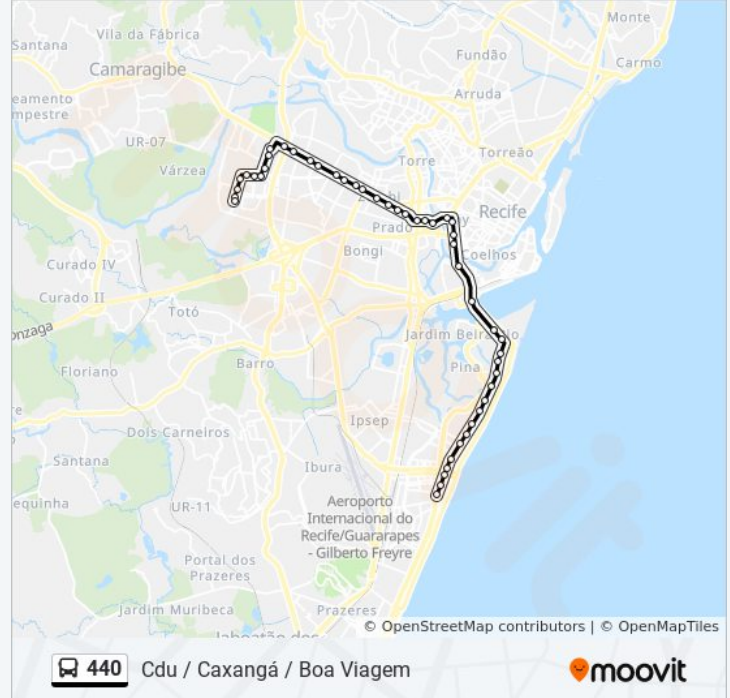

Rua Acadêmico Hélio Ramos, 60

1a Travess Artur De Sa Pr Trav 20

Avenida Professor Artur De Sá 96

Avenida Professor Artur De Sá 1130

Rua General Polidoro 851

Rua General Polidoro 494

Rua General Polidoro 267b

Av. Gov. Agamenon Magalhães 123 | Renato Dias (Parada 2) - Pista Central

Av. Gov. Agamenon Magalhães 181 | Português (Parada 2) - Pista Central

Viaduto Capitão Temudo 940

Avenida Saturnino De Brito 411

Av. Herculano Bandeira 778 | Ronnie

Avenida Engenheiro Domingos Ferreira 3020

Avenida Engenheiro Domingos Ferreira 462

Avenida Engenheiro Domingos Ferreira 4420

Av. Eng. Domingos Ferreira 26

**Sentido: Cdu / Caxangá / Boa Viagem**

**Horários da linha de ônibus 440**

Av. Mal. Mascarenhas De Morais, 4861

Rua João Pedro Da Silva 1

Avenida Marechal Mascarenhas De Morais 4304

Av. Mal. Mascarenhas De Morais, 3905

Avenida Marechal Mascarenhas De Morais 3432

Av. Mal. Mascarenhas De Morais, 7249