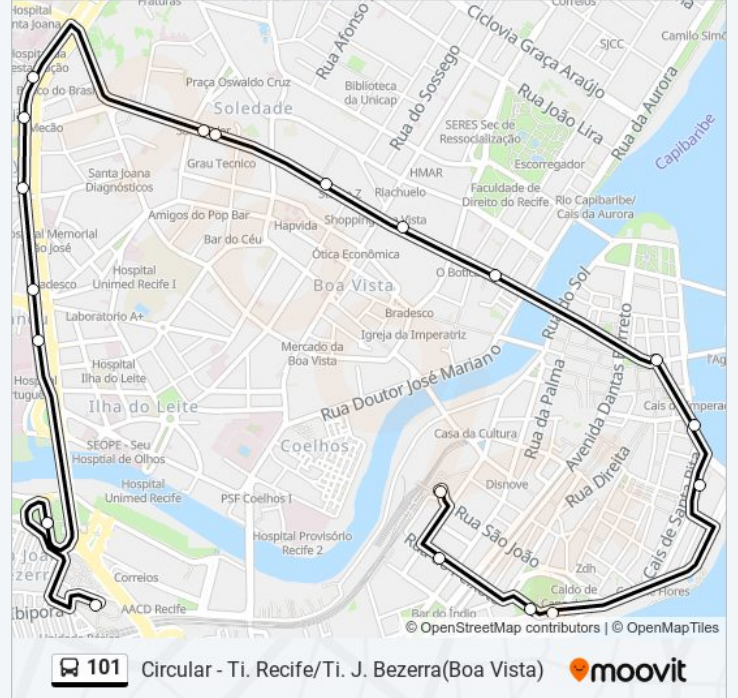

14 pontos

[VER OS HORÁRIOS DA LINHA](#)

Terminal Integrado Joana Bezerra
Avenida Agostinho Gomes 306
Avenida Beira Rio 2162
Rua S D 9807 | Fórum De Joana Bezerra
Av. Gov. Agamenon Magalhães 102 - Pista Local
Av. Gov. Agamenon Magalhães 4401 - Pista Local
Av. Gov. Agamenon Magalhães 211 - Pista Local
Avenida Conde Da Boa Vista 1477
Avenida Conde Da Boa Vista 918
Avenida Conde Da Boa Vista 629
Avenida Conde Da Boa Vista 117
Rua Do Sol, 675 (Parada 6)
Rua Floriano Peixoto, 8 (Parada 4)
Terminal Integrado Recife

[VER OS HORÁRIOS DA LINHA](#)

Terminal Integrado Recife

Rua Do Peixoto 5

Praça Frei Caneca 3612

Avenida Sul Governador Cid Sampaio 250

Terminal Cais Santa Rita

Av. Martins De Barros | Próximo À Av. N. S. Do Carmo (Parada 2)

Sentido: Circular - Ti. Recife/Ti. J. Bezerra(Boa Vista)

Paradas: 20

Duração da viagem: 22 min

Resumo da linha:

(Parada 2) - Pista Central

Av. Gov. Agamenon Magalhães 340 | Português
(Parada 1) - Pista Central

Av. Martin Luther King 53 | Academia Da Joana
Bezerra

Av. Martin Luther King 53 | Academia Da Joana
Bezerra

Terminal Integrado Joana Bezerra

Os horários e os mapas do itinerário da linha de ônibus 101 estão disponíveis, no formato PDF offline, no site: moovitapp.com. Use o [Moovit App](#) e viaje de transporte público por Recife e Região! Com o Moovit você poderá ver os horários em tempo real dos ônibus, trem e metrô, e receber direções passo a passo durante todo o percurso!